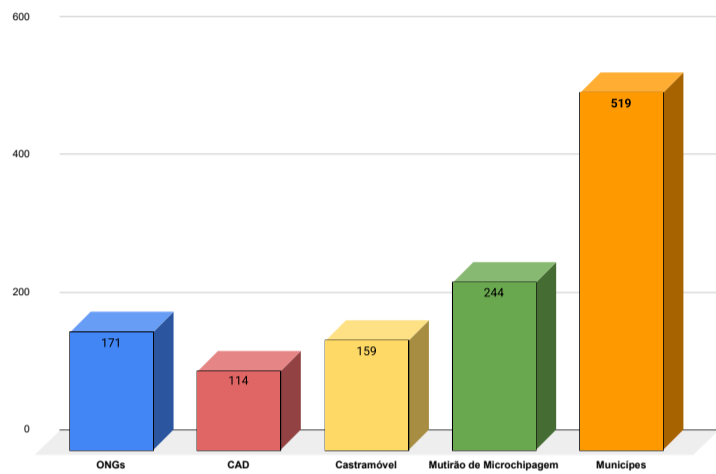

Castrações Abril 2026

Clinicas	Quantidade	%
Adelu	0	0,00%
Agro Wilke	47	5,23%
Amare	53	5,90%
Animal Vip Filial	50	5,57%
Animal Vip Matriz	50	5,57%
Auquimia	47	5,23%
Bicho solto	54	6,01%
Casa de Noé	19	2,12%
Clinica Saúde Vet	47	5,23%
Portal clinica- Iririú	51	5,68%
Castramóvel	78	8,69%
Clinivet (Salette)	54	6,01%
Dengoso e Manhoso	48	5,35%
Doce Pata	51	5,68%
Equipe Vet	0	0,00%
Floresta	0	0,00%
Mundo Animal	47	5,23%
Santa Monica	51	5,68%
São Francisco	49	5,46%
Univet	0	0,00%
Vet Friend	50	5,57%
Vida Mais	52	5,79%
VivaVet	0	0,00%
Total de Castrações	898	

Clinicas	ONGs	CAD	Castramóvel	Mutirão de Microchipagem	Municípios	Caninos fêmeas	Caninos machos	Felinos fêmeas	Felinos machos	Total
Adelu	0	0	0	0	0	0	0	0	0	0
Agro Wilke	3	3	0	1	40	20	8	11	8	47
Amare	2	2	0	12	37	10	4	22	8	53
Animal Vip Filial	5	4	0	6	35	13	7	22	8	50
Animal Vip Matriz	8	1	0	7	34	14	7	19	10	50
Auquimia	28	2	0	2	15	19	9	14	5	47
Bicho solto	11	2	0	3	38	8	4	19	19	54
Casa de Noé	0	0	0	2	17	9	4	3	3	19
Clinica Saúde Vet	30	2	0	0	15	19	13	9	6	47
Portal clinica- Iririú	3	7	0	1	40	13	6	20	12	51
Castramóvel	0	0	78	0	0	24	17	25	12	78
Clinivet (Salette)	44	0	0	2	8	9	12	15	18	54
Dengoso e Manhoso	0	0	0	0	48	10	2	21	15	48
Doce Pata	1	2	0	4	44	12	7	22	10	51
Equipe Vet	0	0	0	0	0	0	0	0	0	0
Floresta	0	0	0	0	0	0	0	0	0	0
Mundo Animal	5	6	5	12	19	19	4	18	6	47
Santa Monica	0	7	0	2	42	13	8	19	11	51
São Francisco	2	1	0	2	44	13	7	23	6	49
Univet	0	0	0	0	0	0	0	0	0	0
Vet Friend	16	3	0	5	26	16	3	17	14	50
Vida Mais	2	10	0	7	33	11	9	16	16	52
VivaVet	0	0	0	0	0	0	0	0	0	0
Total	160	52	83	69	535	252	135	316	195	898
ONGs	CAD	Castramóvel	Mutirão de Microchipagem	Municípios	Caninos fêmeas	Caninos machos	Felinos fêmeas	Felinos machos	Total Geral	