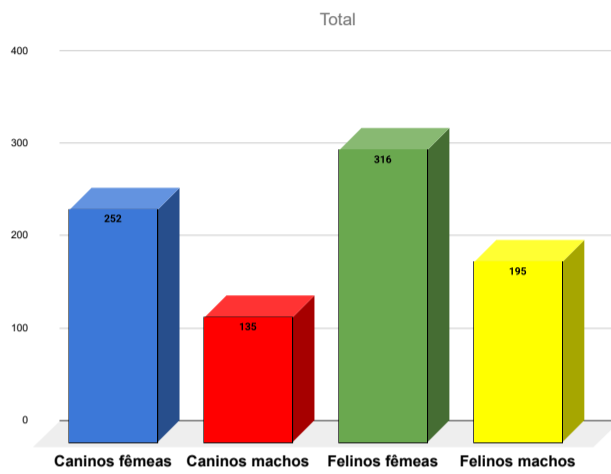

Castrações Abril 2026

Clinicas	Quantidade	%
Adelu	0	0,00%
Agro Wilke	47	5,23%
Amare	53	5,90%
Animal Vip Filial	50	5,57%
Animal Vip Matriz	50	5,57%
Auquimia	47	5,23%
Bicho solto	54	6,01%
Casa de Noé	19	2,12%
Clinica Saúde Vet	47	5,23%
Portal clinica- Iririú	51	5,68%
Castramóvel	78	8,69%
Clinivet (Salette)	54	6,01%
Dengoso e Manhoso	48	5,35%
Doce Pata	51	5,68%
Equipe Vet	0	0,00%
Floresta	0	0,00%
Mundo Animal	47	5,23%
Santa Monica	51	5,68%
São Francisco	49	5,46%
Univet	0	0,00%
Vet Friend	50	5,57%
Vida Mais	52	5,79%
VivaVet	0	0,00%
Total de Castrações	898	

Clinicas	ONGs	CAD	Castramóvel	Mutirão de Microchipagem	Municípios	Caninos fêmeas	Caninos machos	Felinos fêmeas	Felinos machos	Total
Adelu	0	0	0	0	0	0	0	0	0	0
Agro Wilke	3	3	0	1	40	20	8	11	8	47
Amare	2	2	0	12	37	10	4	22	8	53
Animal Vip Filial	5	4	0	6	35	13	7	22	8	50
Animal Vip Matriz	8	1	0	7	34	14	7	19	10	50
Auquimia	28	2	0	2	15	19	9	14	5	47
Bicho solto	11	2	0	3	38	8	4	19	19	54
Casa de Noé	0	0	0	2	17	9	4	3	3	19
Clinica Saúde Vet	30	2	0	0	15	19	13	9	6	47
Portal clinica- Iririú	3	7	0	1	40	13	6	20	12	51
Castramóvel	0	0	78	0	0	24	17	25	12	78
Clinivet (Salette)	44	0	0	2	8	9	12	15	18	54
Dengoso e Manhoso	0	0	0	0	48	10	2	21	15	48
Doce Pata	1	2	0	4	44	12	7	22	10	51
Equipe Vet	0	0	0	0	0	0	0	0	0	0
Floresta	0	0	0	0	0	0	0	0	0	0
Mundo Animal	5	6	5	12	19	19	4	18	6	47
Santa Monica	0	7	0	2	42	13	8	19	11	51
São Francisco	2	1	0	2	44	13	7	23	6	49
Univet	0	0	0	0	0	0	0	0	0	0
Vet Friend	16	3	0	5	26	16	3	17	14	50
Vida Mais	2	10	0	7	33	11	9	16	16	52
VivaVet	0	0	0	0	0	0	0	0	0	0
Total	160	52	83	69	535	252	135	316	195	898
ONGs	CAD	Castramóvel	Mutirão de Microchipagem	Municípios	Caninos fêmeas	Caninos machos	Felinos fêmeas	Felinos machos	Total Geral	