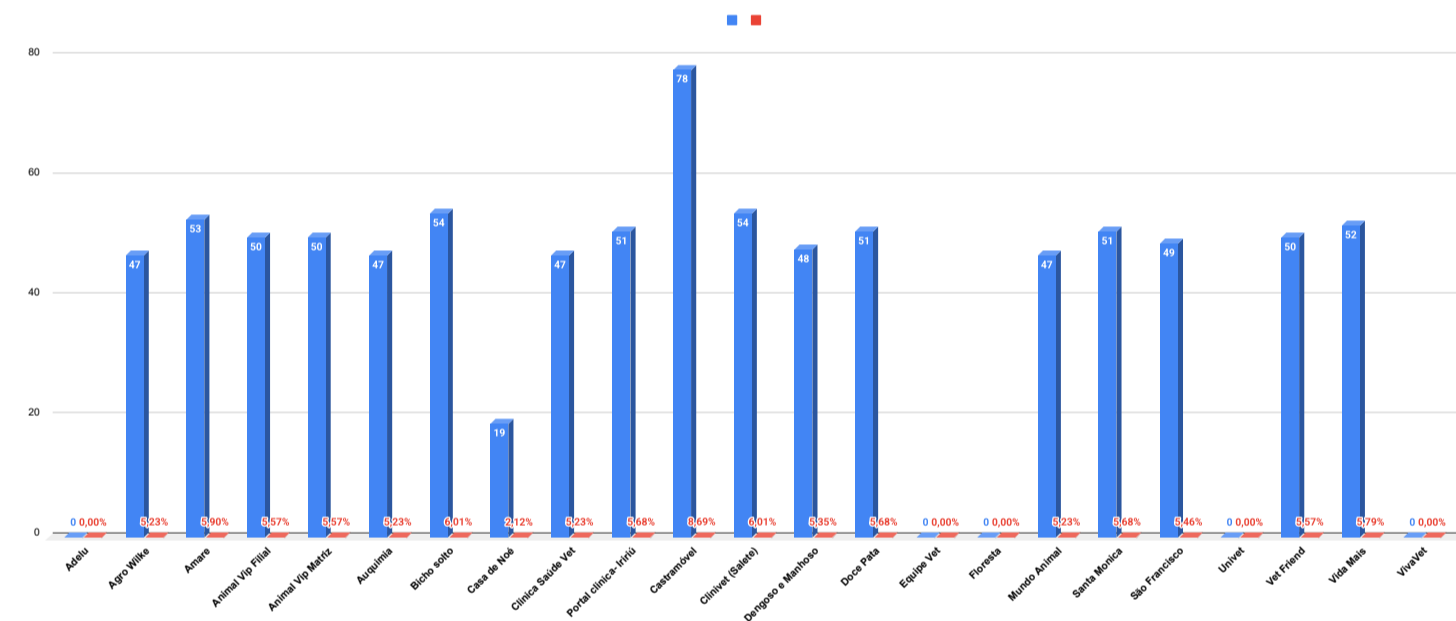

Castrações Abril 2026

Clinicas	Quantidade	%
Adelu	0	0,00%
Agro Wilke	47	5,23%
Amare	53	5,90%
Animal Vip Filial	50	5,57%
Animal Vip Matriz	50	5,57%
Auquimia	47	5,23%
Bicho solto	54	6,01%
Casa de Noé	19	2,12%
Clinica Saúde Vet	47	5,23%
Portal clinica- Iririú	51	5,68%
Castramóvel	78	8,69%
Clinivet (Salette)	54	6,01%
Dengoso e Manhoso	48	5,35%
Doce Pata	51	5,68%
Equipe Vet	0	0,00%
Floresta	0	0,00%
Mundo Animal	47	5,23%
Santa Monica	51	5,68%
São Francisco	49	5,46%
Univet	0	0,00%
Vet Friend	50	5,57%
Vida Mais	52	5,79%
VivaVet	0	0,00%
Total de Castrações	898	

Bairros	Quantidade	%
Adhemar Garcia	23	2,56%
América	19	2,12%
Anita Garibaldi	9	1,00%
Airadores	3	0,33%
Aventureiro	38	4,23%
Boa Vista	11	1,22%
Boehmerwald	35	3,90%
Bom Retiro	11	1,22%
Bucarein	7	0,78%
Centro	2	0,22%
Comasa	22	2,45%
Costa e Silva	21	2,34%
Espinheiros	6	0,67%
Fátima	21	2,34%
Floresta	20	2,23%
Gloria	10	1,11%
Guahabara	7	0,78%
Iririú	21	2,34%
Itaum	23	2,56%
Itinga	27	3,01%
Jardim Iririú	25	2,78%
Jardim Paraíso	39	4,34%
Jardim Sophia	12	1,34%
Jarivata	17	1,89%
João Costa	15	1,67%
Morro do Amaral	4	0,45%
Morro do Meio	17	1,89%
Nova Brasília	13	1,45%
Paranaquarim	72	8,02%
Parque Guarani	9	1,00%
Petropolis	24	2,67%
Pirabeiraba	135	15,03%
Profipo	8	0,89%
Rio Bonito	46	5,12%
Saguapu	13	1,45%
Santa Catarina	8	0,89%
Santo Antônio	3	0,33%
São Marcos	9	1,00%
Ulisses Guimarães	18	2,00%
Vila Cusbatão	5	0,56%
Vila Nova	67	7,46%
Outros municípios	3	0,33%
Total	898	