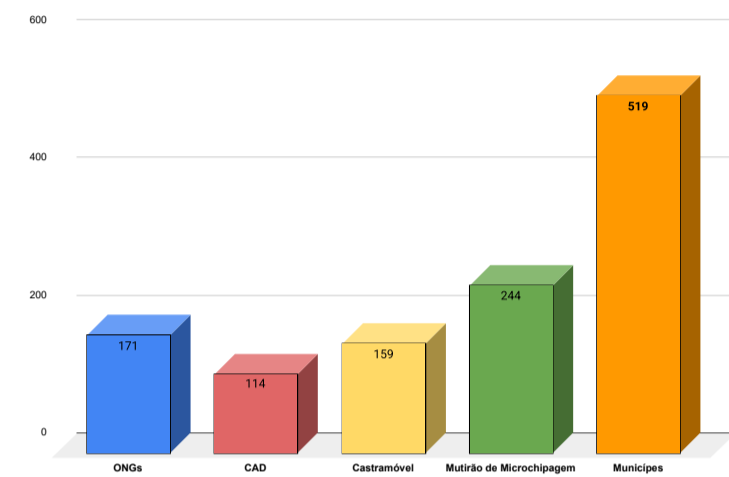

Clinicas	Quantidade	%
Adelu	98	9.91%
Agro Wilke	58	5.86%
Amare	37	3.74%
Animal Vip Filial	24	2.43%
Animal Vip Matriz	44	4.45%
Auguima	27	2.73%
Bicho solto	52	5.26%
Casa de Noé	8	0.81%
Clinica Saúde Vet	50	5.06%
Portal clinica- Iririu	99	10.01%
Castramóvel	0	0.00%
Clinivet (Salete)	50	5.06%
Dengoso e Manhoso	33	3.34%
Doce Pata	81	8.19%
Equipe Vet	0	0.00%
Floresta	64	6.47%
Mundo Animal	36	3.64%
Santa Monica	44	4.45%
São Francisco	39	3.94%
Univet	51	5.16%
Vet Friend	73	7.38%
Vida Mais	14	1.42%
VivaVet	7	0.71%
<b>Total de Castrações</b>	<b>989</b>	

Clinicas	ONGs	CAD	Castramóvel	Mutirão de Microchipagem	Municípios	Caninos fêmeas	Caninos machos	Felinos fêmeas	Felinos machos	Total
Adelu	2	5	1	18	72	32	17	31	18	98
Agro Wilke	3	2	0	4	49	20	11	19	8	58
Amare	6	3	5	5	18	11	7	15	7	37
Animal Vip Filial	3	0	0	2	19	8	7	2	7	24
Animal Vip Matriz	16	2	0	5	21	8	7	17	12	44
Auguima	15	1	0	1	10	9	8	8	2	27
Bicho solto	4	5	0	4	39	16	7	19	10	52
Casa de Noé	0	1	0	0	7	3	0	4	1	8
Clinica Saúde Vet	28	0	0	0	22	18	5	17	10	50
Portal clinica- Iririu	7	11	0	19	62	29	23	32	15	99
Castramóvel	0	0	0	0	0	0	0	0	0	0
Clinivet (Salete)	38	0	0	1	11	13	9	21	7	50
Dengoso e Manhoso	0	0	0	0	33	11	12	7	3	33
Doce Pata	4	12	0	12	53	20	2	34	25	81
Equipe Vet	0	0	0	0	0	0	0	0	0	0
Floresta	6	6	0	12	40	21	13	21	9	64
Mundo Animal	13	4	0	1	18	20	7	5	4	36
Santa Monica	1	5	0	3	35	13	12	4	15	44
São Francisco	6	1	8	1	23	13	3	14	9	39
Univet	8	11	0	3	29	8	3	30	10	51
Vet Friend	30	6	0	2	35	25	8	17	23	73
Vida Mais	1	2	0	3	8	5	3	2	4	14
VivaVet	2	0	1	0	4	2	2	2	2	7
<b>Total</b>	<b>193</b>	<b>77</b>	<b>15</b>	<b>96</b>	<b>608</b>	<b>305</b>	<b>159</b>	<b>321</b>	<b>204</b>	<b>989</b>
	ONGs	CAD	Castramóvel	Mutirão de Microchipagem	Municípios	Caninos fêmeas	Caninos machos	Felinos fêmeas	Felinos machos	Total Geral