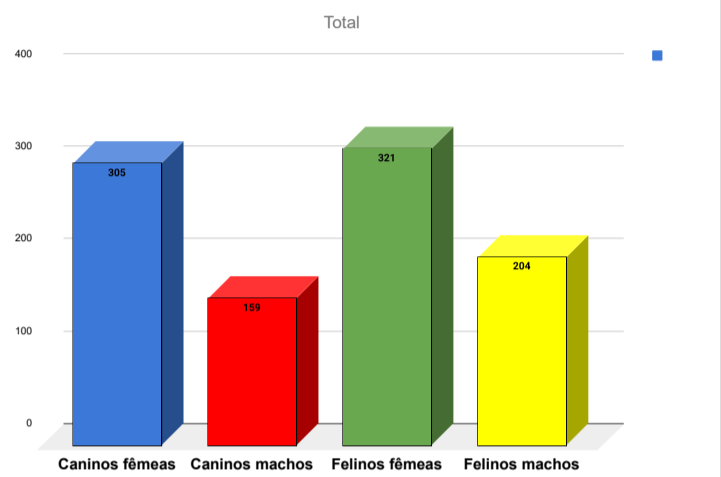

Clinicas	Quantidade	%
Adelu	98	9.91%
Agro Wilke	58	5.86%
Amare	37	3.74%
Animal Vip Filial	24	2.43%
Animal Vip Matriz	44	4.45%
Auguima	27	2.73%
Bicho solto	52	5.26%
Casa de Noé	8	0.81%
Clinica Saúde Vet	50	5.06%
Portal clinica- Iririu	99	10.01%
Castramóvel	0	0.00%
Clinivet (Salete)	50	5.06%
Dengoso e Manhoso	33	3.34%
Doce Pata	81	8.19%
Equipe Vet	0	0.00%
Floresta	64	6.47%
Mundo Animal	36	3.64%
Santa Monica	44	4.45%
São Francisco	39	3.94%
Univet	51	5.16%
Vet Friend	73	7.38%
Vida Mais	14	1.42%
VivaVet	7	0.71%
<b>Total de Castrações</b>	<b>989</b>	

Clinicas	ONGs	CAD	Castramóvel	Mutirão de Microchipagem	Municípios	Caninos fêmeas	Caninos machos	Felinos fêmeas	Felinos machos	Total
Adelu	2	5	1	18	72	32	17	31	18	98
Agro Wilke	3	2	0	4	49	20	11	19	8	58
Amare	6	3	5	5	18	11	7	15	7	37
Animal Vip Filial	3	0	0	2	19	8	7	2	7	24
Animal Vip Matriz	16	2	0	5	21	8	7	17	12	44
Auguima	15	1	0	1	10	9	8	8	2	27
Bicho solto	4	5	0	4	39	16	7	19	10	52
Casa de Noé	0	1	0	0	7	3	0	4	1	8
Clinica Saúde Vet	28	0	0	0	22	18	5	17	10	50
Portal clinica- Iririu	7	11	0	19	62	29	23	32	15	99
Castramóvel	0	0	0	0	0	0	0	0	0	0
Clinivet (Salete)	38	0	0	1	11	13	9	21	7	50
Dengoso e Manhoso	0	0	0	0	33	11	12	7	3	33
Doce Pata	4	12	0	12	53	20	2	34	25	81
Equipe Vet	0	0	0	0	0	0	0	0	0	0
Floresta	6	6	0	12	40	21	13	21	9	64
Mundo Animal	13	4	0	1	18	20	7	5	4	36
Santa Monica	1	5	0	3	35	13	12	4	15	44
São Francisco	6	1	8	1	23	13	3	14	9	39
Univet	8	11	0	3	29	8	3	30	10	51
Vet Friend	30	6	0	2	35	25	8	17	23	73
Vida Mais	1	2	0	3	8	5	3	2	4	14
VivaVet	2	0	1	0	4	2	2	2	2	7
<b>Total</b>	<b>193</b>	<b>77</b>	<b>15</b>	<b>96</b>	<b>608</b>	<b>305</b>	<b>159</b>	<b>321</b>	<b>204</b>	<b>989</b>
	ONGs	CAD	Castramóvel	Mutirão de Microchipagem	Municípios	Caninos fêmeas	Caninos machos	Felinos fêmeas	Felinos machos	Total Geral