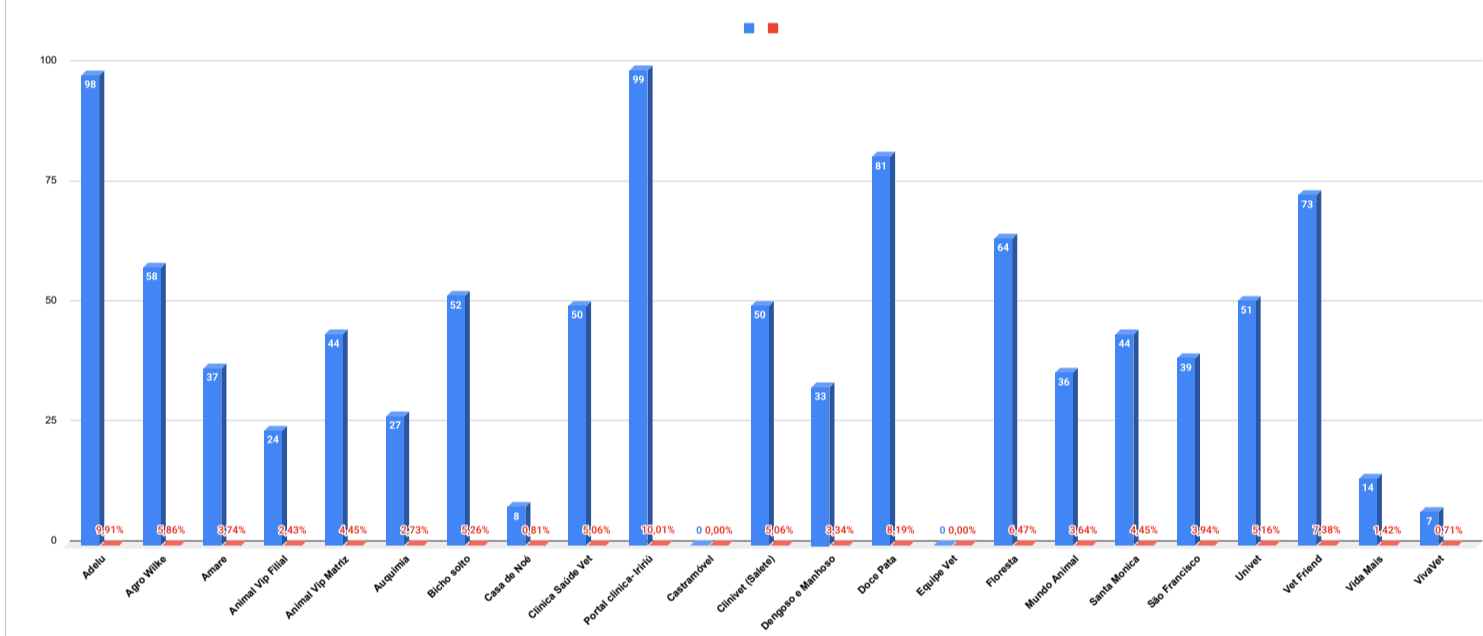

Clinicas	Quantidade	%
Adelu	98	9.91%
Agro Wilke	58	5.86%
Amare	37	3.74%
Animal Vip Filial	24	2.43%
Animal Vip Matriz	44	4.45%
Auguima	27	2.73%
Bicho solto	52	5.26%
Casa de Noé	8	0.81%
Clinica Saúde Vet	50	5.06%
Portal clinica- Iririu	99	10.01%
Castramóvel	0	0.00%
Clinivet (Salete)	50	5.06%
Dengoso e Manhoso	33	3.34%
Doce Pata	81	8.19%
Equipe Vet	0	0.00%
Floresta	64	6.47%
Mundo Animal	36	3.64%
Santa Monica	44	4.45%
São Francisco	39	3.94%
Univet	51	5.16%
Vet Friend	73	7.38%
Vida Mais	14	1.42%
VivaVet	7	0.71%
<b>Total de Castrações</b>	<b>989</b>	

Bairros	Quantidade	%
Adhemar Garcia	20	2.02%
América	5	0.61%
Anita Garibaldi	7	0.71%
Airadores	2	0.20%
Aventureiro	60	6.07%
Boa Vista	14	1.42%
Boehmerwald	33	3.34%
Bom Retiro	22	2.22%
Bucarein	4	0.40%
Centro	6	0.61%
Comasa	23	2.33%
Costa e Silva	39	3.94%
Espinheiros	15	1.52%
Fátima	40	4.04%
Floresta	24	2.43%
Glória	6	0.61%
Guahabara	11	1.11%
Iririú	45	4.55%
Itaum	37	3.74%
Itinga	30	3.03%
Jardim Iririu	51	5.16%
Jardim Paraíso	42	4.25%
Jardim Sophia	10	1.01%
Jarivata	36	3.64%
João Costa	22	2.22%
Morro do Amaral	28	2.83%
Morro do Meio	26	2.63%
Nova Brasília	28	2.83%
Paranaquarim	71	7.18%
Parque Guarani	23	2.33%
Petrópolis	38	3.84%
Pirabeiraba	38	3.84%
Profipo	6	0.61%
Rio Bonito	14	1.42%
Saguaiçu	13	1.31%
Santa Catarina	8	0.81%
Santo Antônio	13	1.31%
São Marcos	3	0.30%
Ulisses Guimarães	30	3.03%
Vila Cutaitão	4	0.40%
Vila Nova	32	3.24%
Outros municípios	9	0.91%
<b>Total</b>	<b>989</b>	