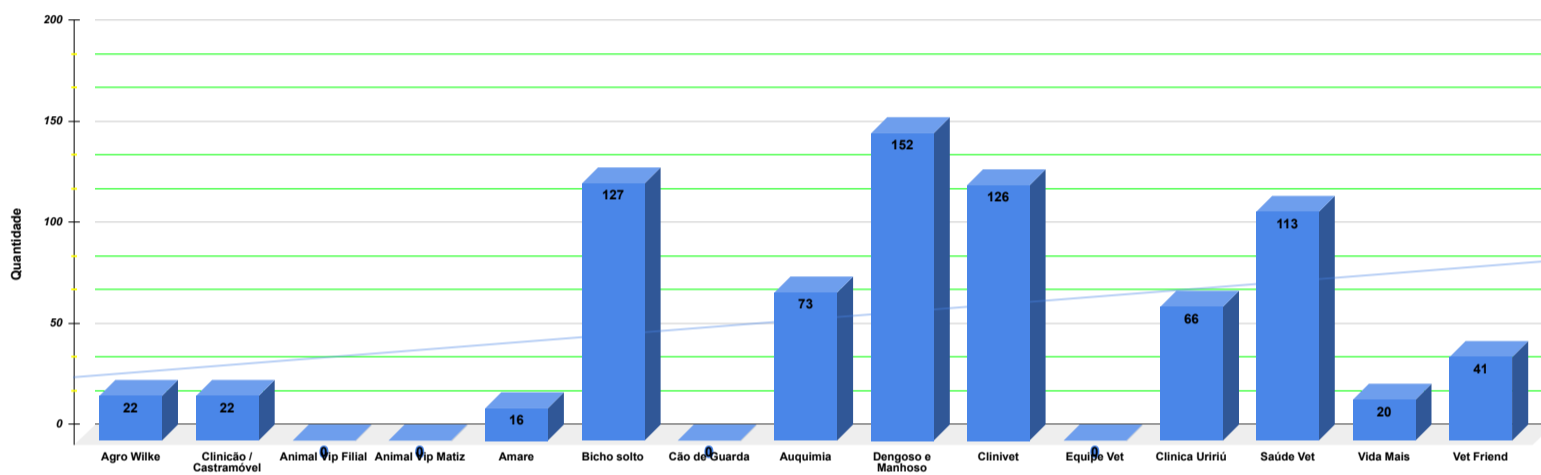

Castrações Janeiro 2024