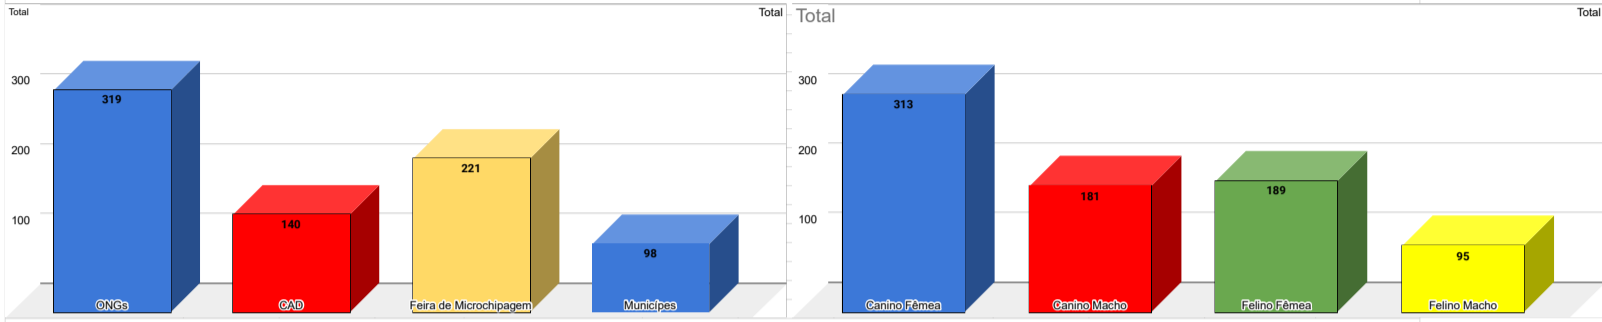

Castrações Janeiro 2024	Quantidade	%
Agro Wilke	22	2,83%
Clinicão / Castramóvel	22	2,83%
Animal Vip Filial	0	0,00%
Animal Vip Matiz	0	0,00%
Amare	16	2,06%
Bicho solto	127	16,32%
Cão de Guarda	0	0,00%
Auquimia	73	9,38%
Dengoso e Manhoso	152	19,54%
Clinivet	126	16,20%
Equipe Vet	0	0,00%
Clinica Urirú	66	8,48%
Saúde Vet	113	14,52%
Vida Mais	20	2,57%
Vet Friend	41	5,27%
<b>Total de Castrações</b>	<b>778</b>	

	Clínicas 01/2024	ONGs	CAD	Feira Microchipagem	Municipes	Canino Fêmea	Canino Macho	Felino Fêmea	Felino Macho	Total
Agro Wilke	5	2	6	9	8	3	7	4	22	
Clinicão / Castramóvel	0	0	0	22	3	14	3	2	22	
Animal Vip Filial	0	0	0	0	0	0	0	0	0	
Animal Vip Matiz	0	0	0	0	0	0	0	0	0	
Amare	6	3	4	3	7	4	2	3	16	
Bicho Solto	22	13	66	26	55	23	33	16	127	
Cão De Guarda	0	0	0	0	0	0	0	0	0	
Auquimia Clínica Veterinária	25	6	39	3	27	19	18	9	73	
Dengoso e Manhoso	65	26	50	11	63	31	47	11	152	
Clinivet (Salete)	62	39	16	9	41	24	33	28	126	
Equipe Vet	0	0	0	0	0	0	0	0	0	
Clinica Urirú	32	12	15	7	27	17	14	8	66	
Saúde Vet (Luis Américo)	84	4	17	8	60	31	17	5	113	
Vet Friend	18	15	8	0	16	8	12	5	41	
Vida Mais	0	20	0	0	6	7	3	4	20	
<b>Total</b>	<b>319</b>	<b>140</b>	<b>221</b>	<b>98</b>	<b>313</b>	<b>181</b>	<b>189</b>	<b>95</b>	<b>778</b>	
	ONGs	CAD	Feira de Microchipagem	Municipes	Canino Fêmea	Canino Macho	Felino Fêmea	Felino Macho	Total Geral	