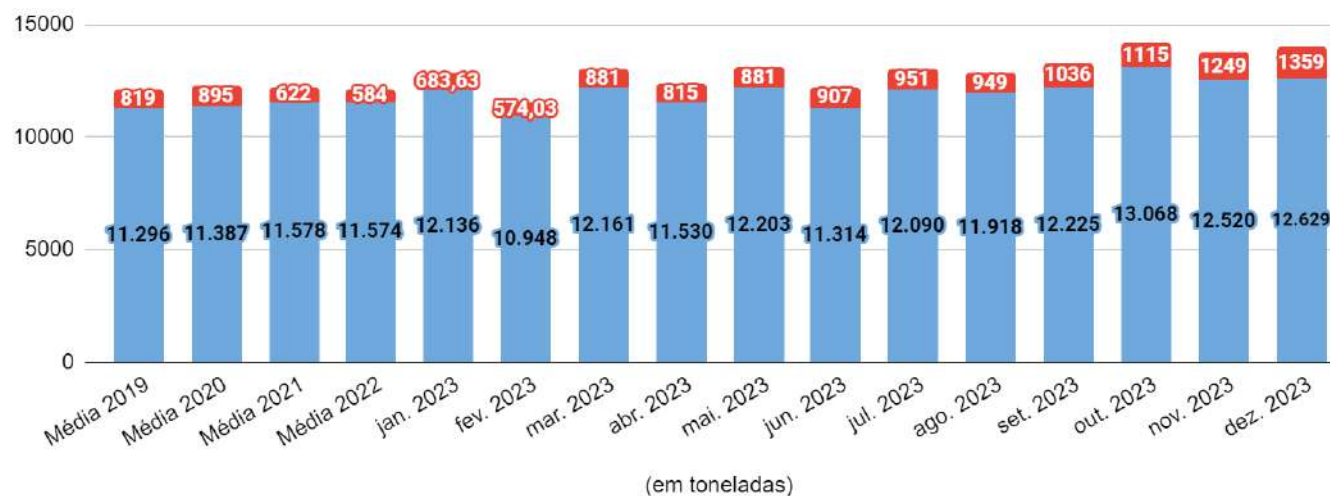

INDICADORES DE COLETA DE RESÍDUOS DOMICILIARES ANO 2023

■ Coleta Seletiva ■ Coleta Convencional

Quantidade de Resíduos

Acumulados do ano 2023

Relação Média Coleta Convencional X Coleta Seletiva