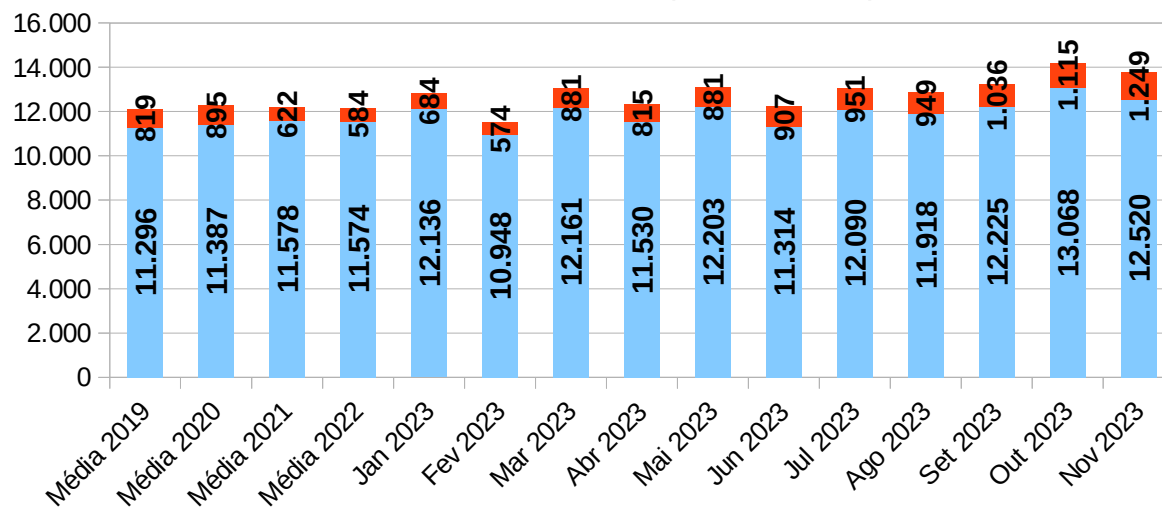

INDICADORES DE COLETA DE RESÍDUOS DOMICILIARES ANO 2023

■ Coleta Seletiva ■ Coleta Convencional

Quantidade de resíduos (em toneladas)

Relação média

Coleta convencional X Coleta Seletiva

Acumulados do ano 2023

Atualizado em Janeiro /2024