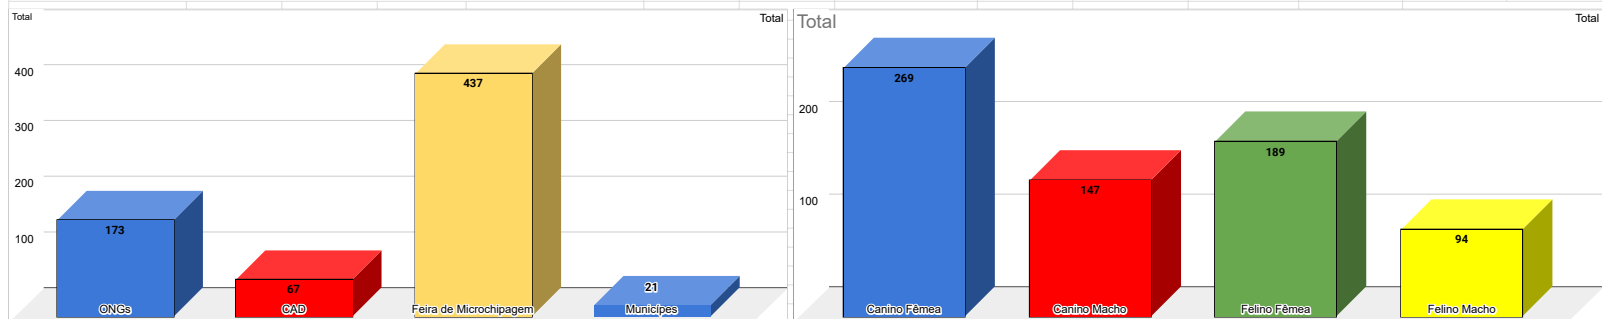

Castrações dezembro 2023	Quantidade	
Agro Wilke	172	24,61%
Clinicão / Castramóvel	109	15,59%
Animal Vip Filial	0	0,00%
Animal Vip Matiz	0	0,00%
Anjos de Patas	0	0,00%
Bicho solto	108	15,45%
Cão de Guarda	31	4,43%
Auquimia	35	5,01%
Clinicão	73	10,44%
Clinivet	102	14,59%
Equipe Vet	0	0,00%
Clinica Urirú	46	6,58%
Saúde Vet	0	0,00%
Social Vet	0	0,00%
Vet Friend	23	3,29%
Total de castrações	699	

Clínicas 12/2023	ONGs	CAD	F. Microchipagem	Municípios	Canino Fêmea	Canino Macho	Felino Fêmea	Felino Macho	Total
Agro Wilke	26	14	130	2	76	32	46	18	172
Clinicão / Castramóvel	0	2	100	7	47	19	36	7	109
Animal Vip Filial	0	0	0	0	0	0	0	0	0
Animal Vip Matriz	0	0	0	0	0	0	0	0	0
Anjos de Patas	0	0	0	0	0	0	0	0	0
Bicho Solto	31	15	59	3	33	26	23	26	108
Cão De Guarda	6	6	17	1	14	5	9	3	31
Auquimia Clínica Veterinária	6	1	27	1	19	12	2	2	35
Clinicão	40	9	21	3	26	16	21	10	73
Clinivet (Salete)	35	9	55	3	24	24	34	20	102
Equipe Vet	0	0	0	0	0	0	0	0	0
Clinica Urirú	20	7	18	1	22	9	11	4	46
Saúde Vet (Luis Américo)	0	0	0	0	0	0	0	0	0
Vet Friend	9	4	10	0	8	4	7	4	23
Social Vet	0	0	0	0	0	0	0	0	0
Total	173	67	437	21	269	147	189	94	699