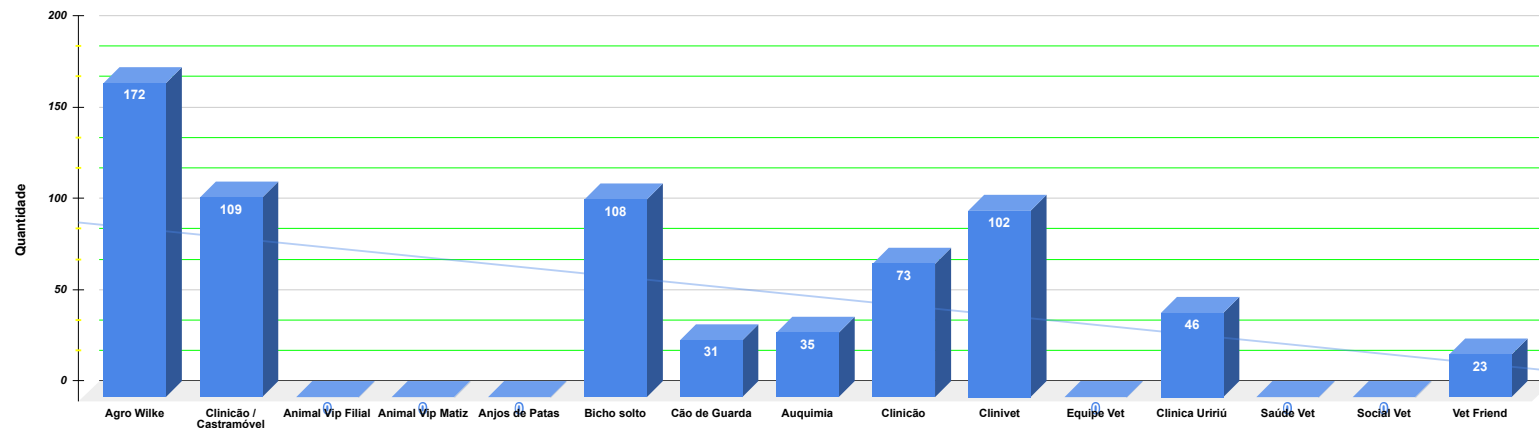

Castrações dezembro 2023