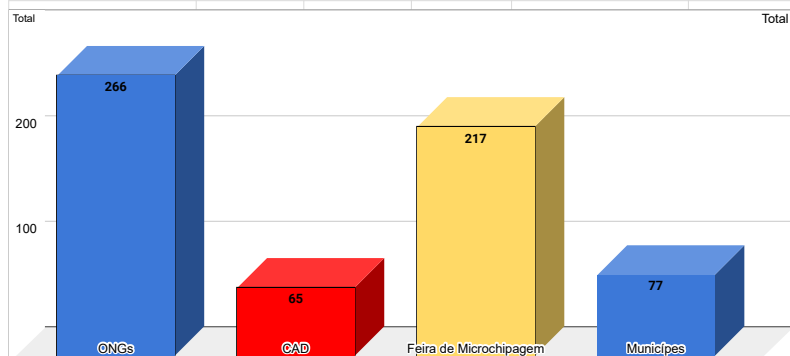

Castrações Setembro 2023	Quantidade	
Agro Wilke	29	4,64%
Amare	43	6,88%
Animal Vip Filial	68	10,88%
Animal Vip Matiz	70	11,20%
Anjos de Patas	0	0,00%
Bicho solto	0	0,00%
Cão de Guarda	36	5,76%
Casa de Cachorro	0	0,00%
Clinicão	87	13,92%
Clinivet (Salette)	132	21,12%
Equipe Vet	0	0,00%
Portal Clinica	0	0,00%
Saude Vet	118	18,88%
Social Vet	42	6,72%
Total de castrações	625	

Clínicas 08/2023	ONGs	CAD	F. Microchipagem	Municípios	Canino Fêmea	Canino Macho	Felino Fêmea	Felino Macho	Total
Agro Wilke	4	0	16	9	7	13	5	4	29
Amare	9	9	20	5	18	15	4	6	43
Animal Vip Filial	22	4	31	11	24	17	16	11	68
Animal Vip Matriz	47	6	12	5	34	10	20	6	70
Anjos de Patas	0	0	0	0	0	0	0	0	0
Bicho Solto	0	0	0	0	0	0	0	0	0
Cão De Guarda	6	13	12	5	15	5	8	8	36
Casa de Cachorro									0
Clinicão	63	4	16	4	32	28	15	12	87
Clinivet (Salette)	30	16	80	6	54	21	32	25	132
Equipe Vet	0	0	0	0	0	0	0	0	0
Portal Clinica	0	0	0	0	0	0	0	0	0
Saude Vet (Luiz Americo)	67	3	22	26	62	20	28	8	118
Social Vet	18	10	8	6	18	10	8	6	42
Total	266	65	217	77	264	139	136	86	625
	ONGs	CAD	Feira de Microchipagem	Municípios	Canino Fêmea	Canino Macho	Felino Fêmea	Felino Macho	

Bairros	Quantidade	%
Adhemar Garcia	15	2,40%
América	7	1,12%
Anita Garibaldi	3	0,48%
Atiradores	3	0,48%
Aventureiro	50	8,00%
Boa Vista	10	1,60%
Boehmerwald	10	1,60%
Bom Retiro	3	0,48%
Bucarein	6	0,96%
Centro	1	0,16%
Comasa	19	3,04%
Costa e Silva	10	1,60%
Espinheiros	6	1,60%
Fátima	38	6,08%
Floresta	11	1,76%
Glória	4	0,64%
Guanabara	17	2,72%
Iririú	7	1,12%
Itaum	22	3,52%
Itinga	14	2,24%
Jardim Iririú	20	3,20%
Jardim Paraiso	67	10,72%
Jardim Sophia	6	0,96%
Jarivatuba	19	3,04%
João Costa	24	3,84%
Morro do Amaral	3	0,48%
Morro do Meio	17	2,72%
Nova Brasília	16	2,56%
Paranaguamirim	43	6,88%
Parque Guarani	13	2,08%
Petrópolis	15	2,40%
Pirabeiraba	42	6,72%
Profipo	2	0,32%
Rio Bonito	4	0,64%
Saguaçu	10	1,60%
Santa Catarina	6	0,96%
Santo Antônio	1	0,16%
São Marcos	3	0,48%
Ulysses Guimaráes	22	3,52%
Vila Cubatão	9	1,44%
Vila Nova	25	4,00%
Outros Municipios	2	
Total	625	