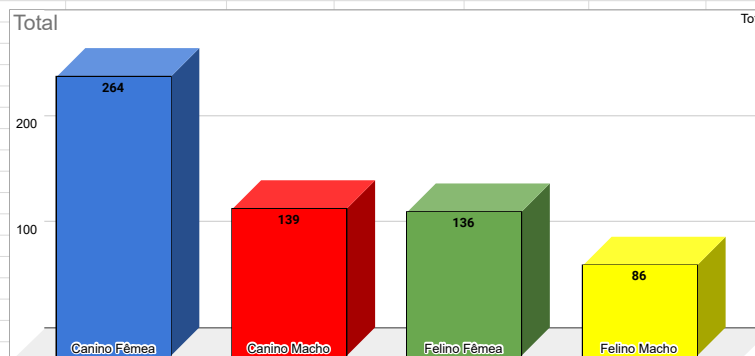

Castrações Setembro 2023	Quantidade	
Agro Wilke	29	4,64%
Amare	43	6,88%
Animal Vip Filial	68	10,88%
Animal Vip Matiz	70	11,20%
Anjos de Patas	0	0,00%
Bicho solto	0	0,00%
Cão de Guarda	36	5,76%
Casa de Cachorro	0	0,00%
Clinicão	87	13,92%
Clinivet (Salette)	132	21,12%
Equipe Vet	0	0,00%
Portal Clinica	0	0,00%
Saude Vet	118	18,88%
Social Vet	42	6,72%
Total de castrações	625	

Clínicas 08/2023	ONGs	CAD	F. Microchipagem	Municípios	Canino Fêmea	Canino Macho	Felino Fêmea	Felino Macho	Total
Agro Wilke	4	0	16	9	7	13	5	4	29
Amare	9	9	20	5	18	15	4	6	43
Animal Vip Filial	22	4	31	11	24	17	16	11	68
Animal Vip Matriz	47	6	12	5	34	10	20	6	70
Anjos de Patas	0	0	0	0	0	0	0	0	0
Bicho Solto	0	0	0	0	0	0	0	0	0
Cão De Guarda	6	13	12	5	15	5	8	8	36
Casa de Cachorro									0
Clinicão	63	4	16	4	32	28	15	12	87
Clinivet (Salette)	30	16	80	6	54	21	32	25	132
Equipe Vet	0	0	0	0	0	0	0	0	0
Portal Clinica	0	0	0	0	0	0	0	0	0
Saude Vet (Luiz Americo)	67	3	22	26	62	20	28	8	118
Social Vet	18	10	8	6	18	10	8	6	42
Total	266	65	217	77	264	139	136	86	625
	ONGs	CAD	Feira de Microchipagem	Municípios	Canino Fêmea	Canino Macho	Felino Fêmea	Felino Macho	

Bairros	Quantidade	%
Adhemar Garcia	15	2,40%
América	7	1,12%
Anita Garibaldi	3	0,48%
Atiradores	3	0,48%
Aventureiro	50	8,00%
Boa Vista	10	1,60%
Boehmerwald	10	1,60%
Bom Retiro	3	0,48%
Bucarein	6	0,96%
Centro	1	0,16%
Comasa	19	3,04%
Costa e Silva	10	1,60%
Espinheiros	6	1,60%
Fátima	38	6,08%
Floresta	11	1,76%
Glória	4	0,64%
Guanabara	17	2,72%
Iririú	7	1,12%
Itaum	22	3,52%
Itinga	14	2,24%
Jardim Iririú	20	3,20%
Jardim Paraiso	67	10,72%
Jardim Sophia	6	0,96%
Jarivatuba	19	3,04%
João Costa	24	3,84%
Morro do Amaral	3	0,48%
Morro do Meio	17	2,72%
Nova Brasília	16	2,56%
Paranaguamirim	43	6,88%
Parque Guarani	13	2,08%
Petrópolis	15	2,40%
Pirabeiraba	42	6,72%
Profipo	2	0,32%
Rio Bonito	4	0,64%
Saguaçu	10	1,60%
Santa Catarina	6	0,96%
Santo Antônio	1	0,16%
São Marcos	3	0,48%
Ulysses Guimaráes	22	3,52%
Vila Cubatão	9	1,44%
Vila Nova	25	4,00%
Outros Municipios	2	
Total	625	