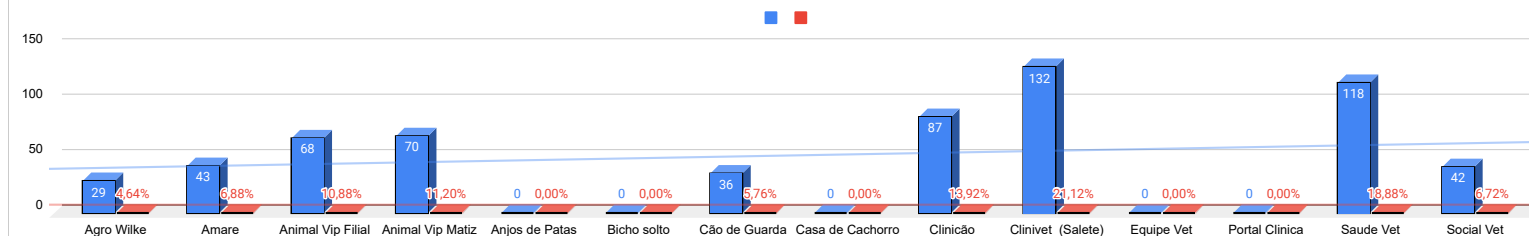

Castrações Setembro 2023	Quantidade	
Agro Wilke	29	4,64%
Amare	43	6,88%
Animal Vip Filial	68	10,88%
Animal Vip Matiz	70	11,20%
Anjos de Patas	0	0,00%
Bicho solto	0	0,00%
Cão de Guarda	36	5,76%
Casa de Cachorro	0	0,00%
Clinicão	87	13,92%
Clinivet (Salette)	132	21,12%
Equipe Vet	0	0,00%
Portal Clinica	0	0,00%
Saude Vet	118	18,88%
Social Vet	42	6,72%
Total de castrações	625	

Clínicas 08/2023	ONGs	CAD	F. Microchipagem	Municípios	Canino Fêmea	Canino Macho	Felino Fêmea	Felino Macho	Total
Agro Wilke	4	0	16	9	7	13	5	4	29
Amare	9	9	20	5	18	15	4	6	43
Animal Vip Filial	22	4	31	11	24	17	16	11	68
Animal Vip Matriz	47	6	12	5	34	10	20	6	70
Anjos de Patas	0	0	0	0	0	0	0	0	0
Bicho Solto	0	0	0	0	0	0	0	0	0
Cão De Guarda	6	13	12	5	15	5	8	8	36
Casa de Cachorro									0
Clinicão	63	4	16	4	32	28	15	12	87
Clinivet (Salette)	30	16	80	6	54	21	32	25	132
Equipe Vet	0	0	0	0	0	0	0	0	0
Portal Clinica	0	0	0	0	0	0	0	0	0
Saude Vet (Luiz Americo)	67	3	22	26	62	20	28	8	118
Social Vet	18	10	8	6	18	10	8	6	42
Total	266	65	217	77	264	139	136	86	625
	ONGs	CAD	Feira de Microchipagem	Municípios	Canino Fêmea	Canino Macho	Felino Fêmea	Felino Macho	

Bairros	Quantidade	%
Adhemar Garcia	15	2,40%
América	7	1,12%
Anita Garibaldi	3	0,48%
Atiradores	3	0,48%
Aventureiro	50	8,00%
Boa Vista	10	1,60%
Boehmerwald	10	1,60%
Bom Retiro	3	0,48%
Bucarein	6	0,96%
Centro	1	0,16%
Comasa	19	3,04%
Costa e Silva	10	1,60%
Espinheiros	6	1,60%
Fátima	38	6,08%
Floresta	11	1,76%
Glória	4	0,64%
Guanabara	17	2,72%
Iririú	7	1,12%
Itaum	22	3,52%
Itinga	14	2,24%
Jardim Iririú	20	3,20%
Jardim Paraiso	67	10,72%
Jardim Sophia	6	0,96%
Jarivatuba	19	3,04%
João Costa	24	3,84%
Morro do Amaral	3	0,48%
Morro do Meio	17	2,72%
Nova Brasília	16	2,56%
Paranaguamirim	43	6,88%
Parque Guarani	13	2,08%
Petrópolis	15	2,40%
Pirabeiraba	42	6,72%
Profipo	2	0,32%
Rio Bonito	4	0,64%
Saguaçu	10	1,60%
Santa Catarina	6	0,96%
Santo Antônio	1	0,16%
São Marcos	3	0,48%
Ulysses Guimaráes	22	3,52%
Vila Cubatão	9	1,44%
Vila Nova	25	4,00%
Outros Municipios	2	
Total	625	