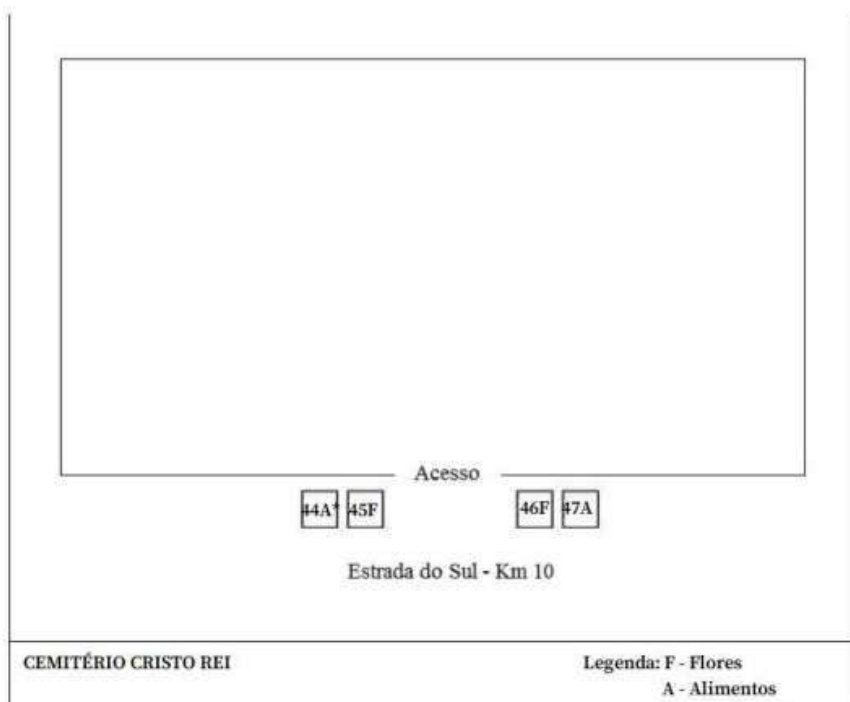

1.Cemitério Municipal situado na Rua Ottokar Doerffel, 12, no bairro Atiradores (Ponto 01 ao 17);

2. Cemitério São Sebastião situado na Rua Solenidade, s/n, no bairro Ipiriú (Ponto 18 ao 32);

3. Cemitério Dona Francisca situado na Rua Dona Francisca, s/n, no bairro Santo Antônio
(Ponto 33 ao 39);

CEMITÉRIO DONA FRANCISCA

Legenda: F- Flores
A - Alimentos

**4.Cemitério Cubatão situado na Rua Dorotóvio do Nascimento, s/n, no bairro Jardim Paraíso
(Ponto 40 ao 43);**

5. Cemitério Cristo Rei, situado na Rod. do Arroz, 3316 - Vila Nova (Ponto 44 ao 47);

CEMITÉRIO CRISTO REI

Legenda: F - Flores
A - Alimentos

6.Cemitério Nossa Senhora de Fátima situado na Rua Kesser Zattar, s/n, no bairro João Costa (Ponto 48 ao 62);

CEMITÉRIO NOSSA SENHORA DE FÁTIMA
Fátima