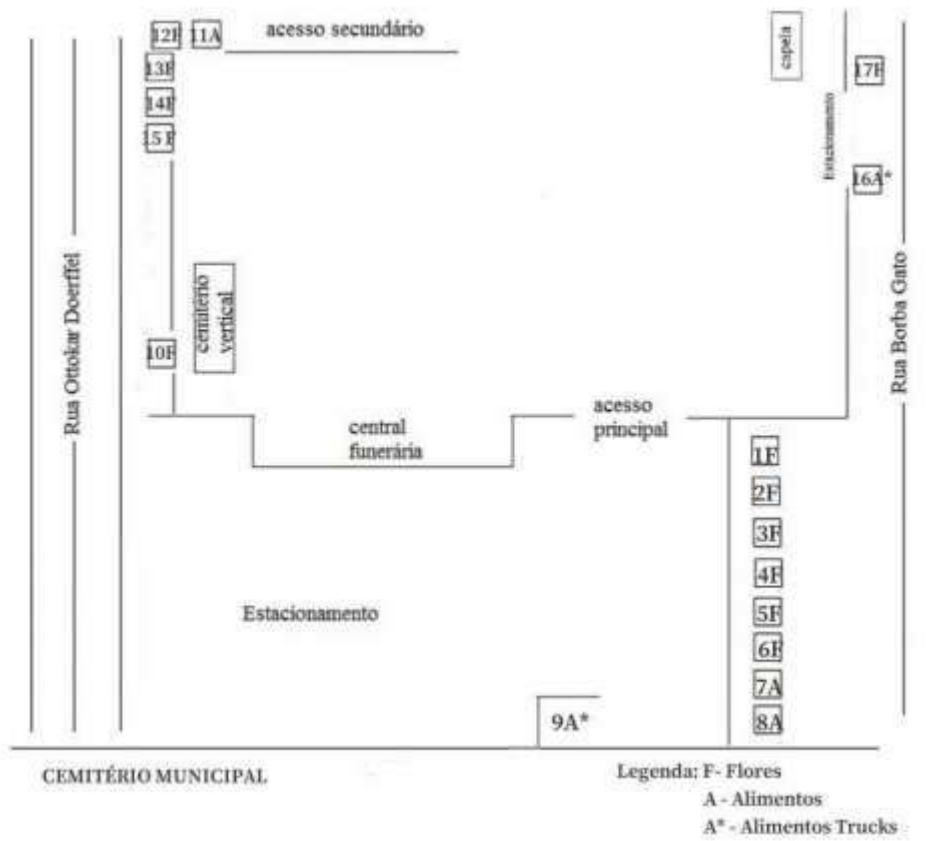

1.Cemitério Municipal situado na Rua Ottokar Doerffel, 12, no bairro Atiradores (Ponto 01 ao 17);

2. Cemitério São Sebastião situado na Rua Solenidade, s/n, no bairro Ipiriú (Ponto 18 ao 32);

3. Cemitério Dona Francisca situado na Rua Dona Francisca, s/n, no bairro Santo Antônio
(Ponto 33 ao 39);

CEMITÉRIO DONA FRANCISCA

Legenda: F- Flores
A - Alimentos

**4.Cemitério Cubatão situado na Rua Dorotóvio do Nascimento, s/n, no bairro Jardim Paraíso
(Ponto 40 ao 43);**

5. Cemitério Cristo Rei, situado na Rod. do Arroz, 3316 - Vila Nova (Ponto 44 ao 47);

CEMITÉRIO CRISTO REI

Legenda: F - Flores
A - Alimentos

6.Cemitério Nossa Senhora de Fátima situado na Rua Kesser Zattar, s/n, no bairro João Costa (Ponto 48 ao 62);

CEMITÉRIO NOSSA SENHORA DE FÁTIMA
Fátima

Legenda: F - Flores
A - Alimentação

7. Cemitério Pirabeiraba, situado na Rua Ver. Guilherme Zuege (Ponto 63 ao 66)

Cemitério Pirabeiraba

**Legenda: F - Flores
A - Alimentos**