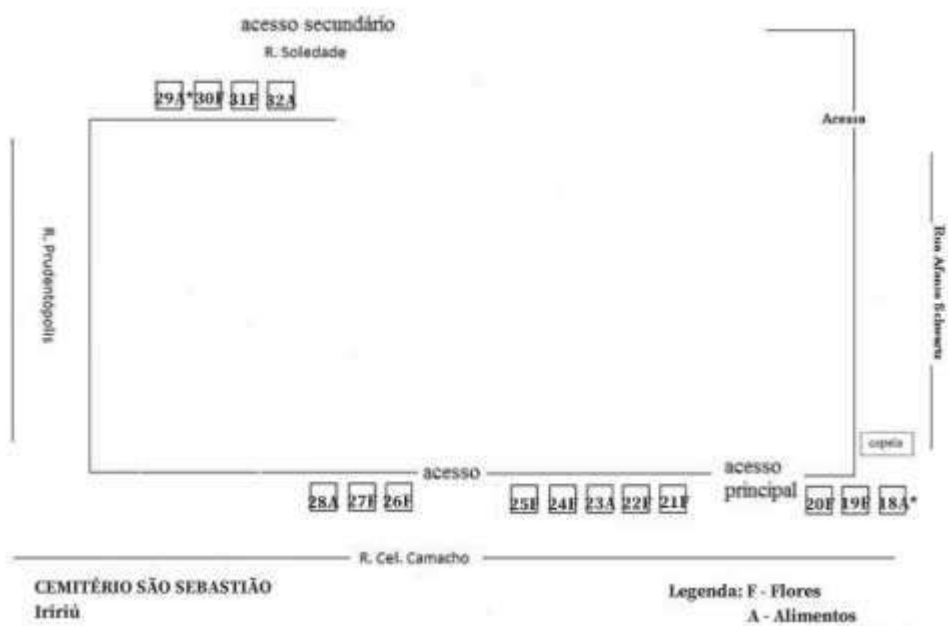

1.Cemitério Municipal situado na Rua Ottokar Doerffel, 12, no bairro Atiradores (Ponto 01 ao 17);

2. Cemitério São Sebastião situado na Rua Solenidade, s/n, no bairro Ipiriú (Ponto 18 ao 32);

3. Cemitério Dona Francisca situado na Rua Dona Francisca, s/n, no bairro Santo Antônio
(Ponto 33 ao 39);

CEMITÉRIO DONA FRANCISCA

Legenda: F- Flores
A - Alimentos

**4.Cemitério Cubatão situado na Rua Dorotóvio do Nascimento, s/n, no bairro Jardim Paraíso
(Ponto 40 ao 43);**

5. Cemitério Cristo Rei, situado na Rod. do Arroz, 3316 - Vila Nova (Ponto 44 ao 47);

CEMITÉRIO CRISTO REI

Legenda: F - Flores
A - Alimentos

6.Cemitério Nossa Senhora de Fátima situado na Rua Kesser Zattar, s/n, no bairro João Costa (Ponto 48 ao 62);

CEMITÉRIO NOSSA SENHORA DE FÁTIMA
Fátima

Legenda: F - Flores
A - Alimentação

7. Cemitério Pirabeiraba, situado na Rua Ver. Guilherme Zuege (Ponto 63 ao 66)

Cemitério Pirabeiraba

**Legenda: F - Flores
A - Alimentos**