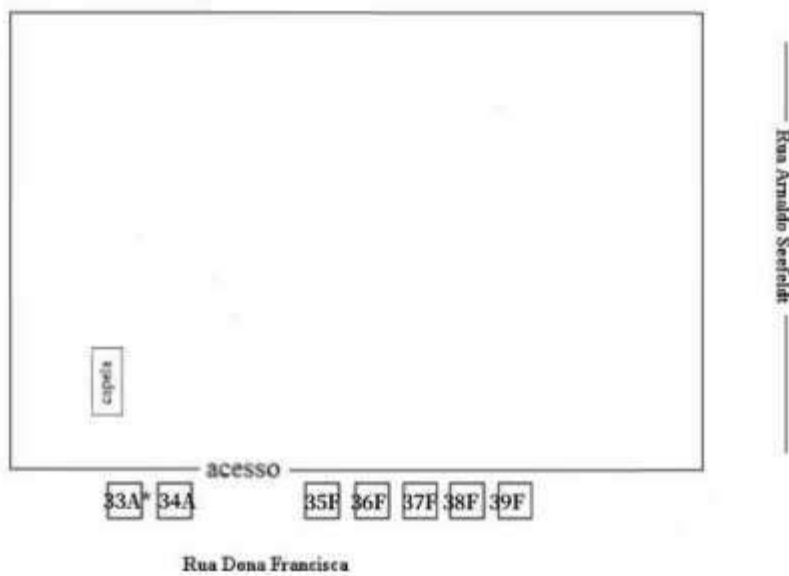

1.Cemitério Municipal situado na Rua Ottokar Doerffel, 12, no bairro Atiradores (Ponto 01 ao 17);

2. Cemitério São Sebastião situado na Rua Solenidade, s/n, no bairro Ipiriú (Ponto 18 ao 32);

3. Cemitério Dona Francisca situado na Rua Dona Francisca, s/n, no bairro Santo Antônio
(Ponto 33 ao 39);

CEMITÉRIO DONA FRANCISCA

Legenda: F- Flores
A - Alimentos

**4.Cemitério Cubatão situado na Rua Dorotóvio do Nascimento, s/n, no bairro Jardim Paraíso
(Ponto 40 ao 43);**

5. Cemitério Cristo Rei, situado na Rod. do Arroz, 3316 - Vila Nova (Ponto 44 ao 47);

CEMITÉRIO CRISTO REI

Legenda: F - Flores
A - Alimentos

6.Cemitério Nossa Senhora de Fátima situado na Rua Kesser Zattar, s/n, no bairro João Costa (Ponto 48 ao 62);

CEMITÉRIO NOSSA SENHORA DE FÁTIMA
Fátima

Legenda: F - Flores
A - Alimentação

7. Cemitério Pirabeiraba, situado na Rua Ver. Guilherme Zuege (Ponto 63 ao 66)

Cemitério Pirabeiraba

**Legenda: F - Flores
A - Alimentos**