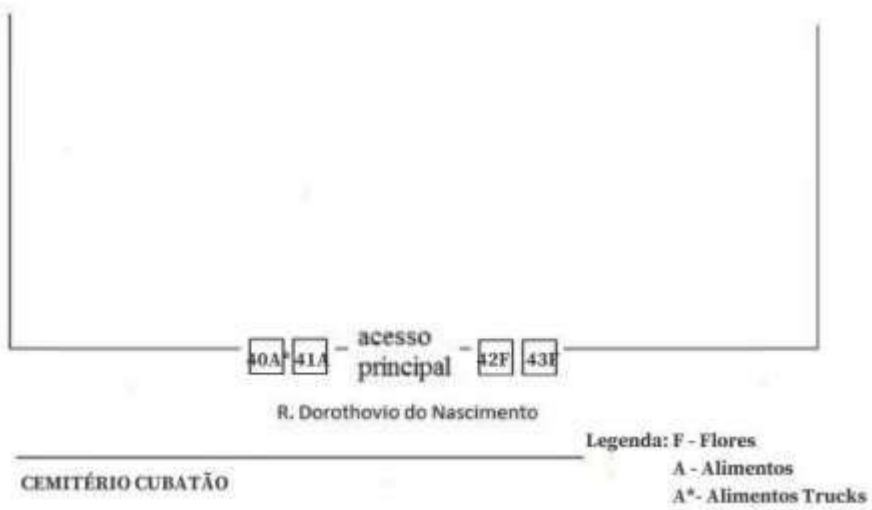

1.Cemitério Municipal situado na Rua Ottokar Doerffel, 12, no bairro Atiradores (Ponto 01 ao 17);

2. Cemitério São Sebastião situado na Rua Solenidade, s/n, no bairro Ipiriú (Ponto 18 ao 32);

3. Cemitério Dona Francisca situado na Rua Dona Francisca, s/n, no bairro Santo Antônio
(Ponto 33 ao 39);

CEMITÉRIO DONA FRANCISCA

Legenda: F- Flores
A - Alimentos

**4.Cemitério Cubatão situado na Rua Dorotóvio do Nascimento, s/n, no bairro Jardim Paraíso
(Ponto 40 ao 43);**

5. Cemitério Cristo Rei, situado na Rod. do Arroz, 3316 - Vila Nova (Ponto 44 ao 47);