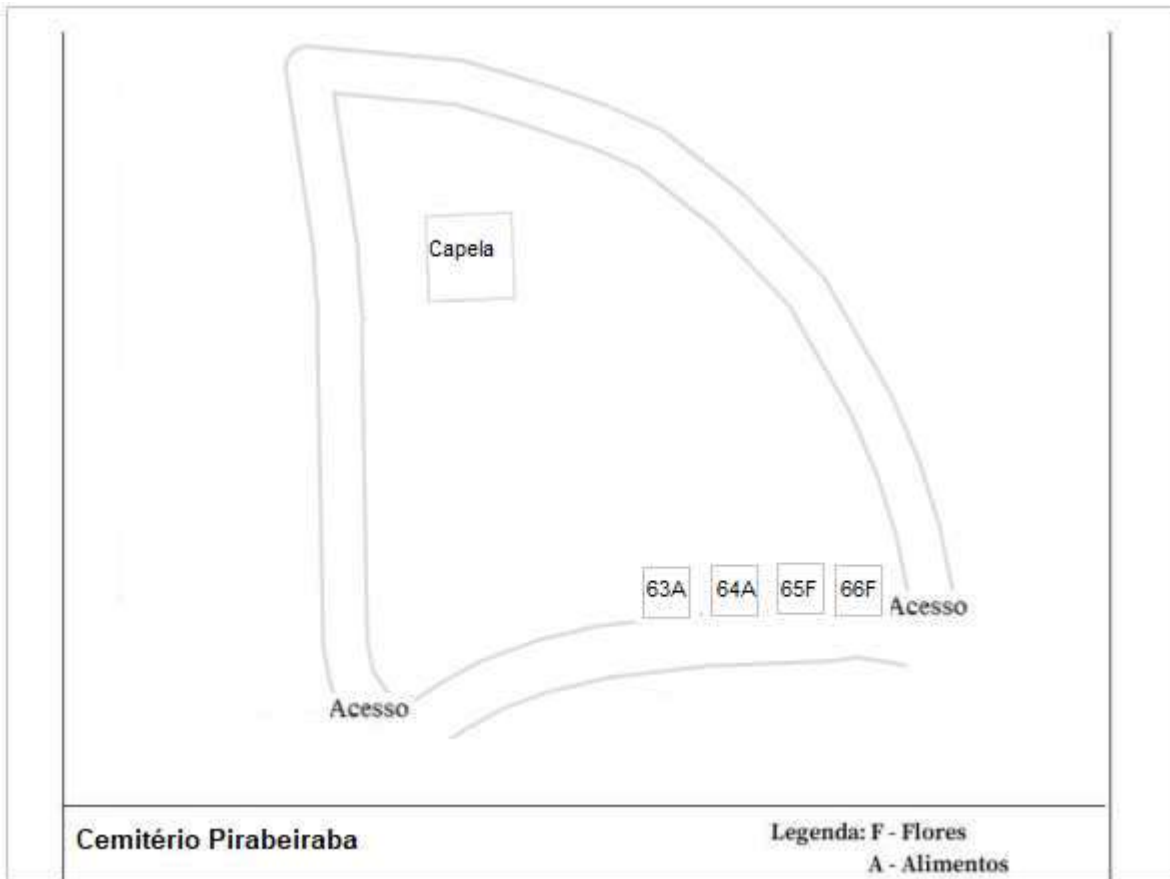

1.Cemitério Municipal situado na Rua Ottokar Doerffel, 12, no bairro Atiradores (Ponto 01 ao 17);

2. Cemitério São Sebastião situado na Rua Solenidade, s/n, no bairro Ipiriú (Ponto 18 ao 32);

3. Cemitério Dona Francisca situado na Rua Dona Francisca, s/n, no bairro Santo Antônio
(Ponto 33 ao 39);

CEMITÉRIO DONA FRANCISCA

Legenda: F- Flores
A - Alimentos

**4.Cemitério Cubatão situado na Rua Dorotóvio do Nascimento, s/n, no bairro Jardim Paraíso
(Ponto 40 ao 43);**

5. Cemitério Cristo Rei, situado na Rod. do Arroz, 3316 - Vila Nova (Ponto 44 ao 47);

CEMITÉRIO CRISTO REI

Legenda: F - Flores
A - Alimentos

6.Cemitério Nossa Senhora de Fátima situado na Rua Kesser Zattar, s/n, no bairro João Costa (Ponto 48 ao 62);

CEMITÉRIO NOSSA SENHORA DE FÁTIMA
Fátima

Legenda: F - Flores
A - Alimentação

7. Cemitério Pirabeiraba, situado na Rua Ver. Guilherme Zuege (Ponto 63 ao 66)

Cemitério Pirabeiraba

**Legenda: F - Flores
A - Alimentos**