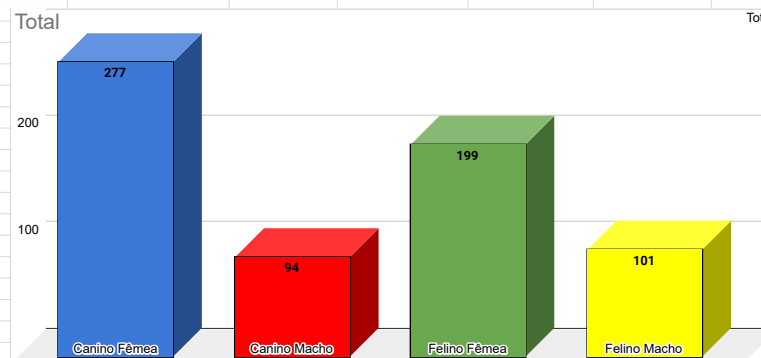

Castrações Agosto 2023	Quantidade	
Agro Wilke	0	0,00%
Amare	42	6,26%
Animal Vip Filial	88	13,11%
Animal Vip Matiz	95	14,16%
Anjos de Patas	0	0,00%
Bicho solto	0	0,00%
Cão de Guarda	36	5,37%
Casa de Cachorro	0	0,00%
Clinição	59	8,79%
Clinivet (Salette)	173	25,78%
Equipe Vet	0	0,00%
Portal Clinica	0	0,00%
Saude Vet	159	23,70%
Social Vet	19	2,83%
<b>Total de castrações</b>	<b>671</b>	

Clinicas 08/2023	ONGs	CAD	F. Microchipagem	Municípios	Canino Fêmea	Canino Macho	Felino Fêmea	Felino Macho	Total
Agro Wilke	0	0	0	0	0	0	0	0	0
Amare	12	5	20	5	23	4	11	4	42
Animal Vip Filial	44	19	9	16	32	20	24	12	88
Animal Vip Matriz	43	21	30	1	35	8	35	17	95
Anjos de Patas	0	0	0	0	0	0	0	0	0
Bicho Solto	0	0	0	0	0	0	0	0	0
Cão De Guarda	4	22	6	4	11	5	14	6	36
Casa de Cachorro	0	0	0	0	0	0	0	0	0
Clinição	46	1	2	10	26	10	19	4	59
Clinivet (Salette)	50	49	65	9	61	24	51	37	173
Equipe Vet	0	0	0	0	0	0	0	0	0
Portal Clinica	0	0	0	0	0	0	0	0	0
Saude Vet (Luiz Americo)	97	20	14	28	79	21	41	18	159
Social Vet	6	9	4	0	10	2	4	3	19
<b>Total</b>	<b>302</b>	<b>146</b>	<b>150</b>	<b>73</b>	<b>277</b>	<b>94</b>	<b>199</b>	<b>101</b>	<b>671</b>
	ONGs	CAD	Feira de Microchipagem	Municípios	Canino Fêmea	Canino Macho	Felino Fêmea	Felino Macho	