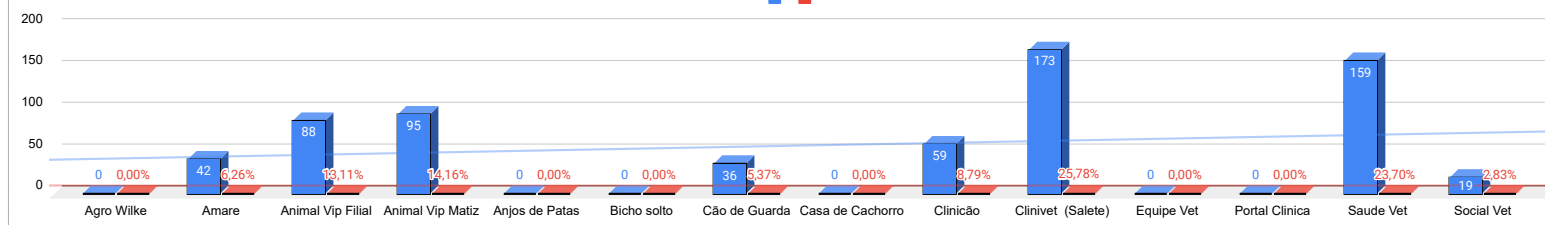

Castrações Agosto 2023	Quantidade	
Agro Wilke	0	0,00%
Amare	42	6,26%
Animal Vip Filial	88	13,11%
Animal Vip Matiz	95	14,16%
Anjos de Patas	0	0,00%
Bicho solto	0	0,00%
Cão de Guarda	36	5,37%
Casa de Cachorro	0	0,00%
Clinição	59	8,79%
Clinivet (Salette)	173	25,78%
Equipe Vet	0	0,00%
Portal Clinica	0	0,00%
Saude Vet	159	23,70%
Social Vet	19	2,83%
<b>Total de castrações</b>	<b>671</b>	

Clinicas 08/2023	ONGs	CAD	F. Microchipagem	Municípios	Canino Fêmea	Canino Macho	Felino Fêmea	Felino Macho	Total
Agro Wilke	0	0	0	0	0	0	0	0	0
Amare	12	5	20	5	23	4	11	4	42
Animal Vip Filial	44	19	9	16	32	20	24	12	88
Animal Vip Matriz	43	21	30	1	35	8	35	17	95
Anjos de Patas	0	0	0	0	0	0	0	0	0
Bicho Solto	0	0	0	0	0	0	0	0	0
Cão De Guarda	4	22	6	4	11	5	14	6	36
Casa de Cachorro	0	0	0	0	0	0	0	0	0
Clinição	46	1	2	10	26	10	19	4	59
Clinivet (Salette)	50	49	65	9	61	24	51	37	173
Equipe Vet	0	0	0	0	0	0	0	0	0
Portal Clinica	0	0	0	0	0	0	0	0	0
Saude Vet (Luiz Americo)	97	20	14	28	79	21	41	18	159
Social Vet	6	9	4	0	10	2	4	3	19
<b>Total</b>	<b>302</b>	<b>146</b>	<b>150</b>	<b>73</b>	<b>277</b>	<b>94</b>	<b>199</b>	<b>101</b>	<b>671</b>
	ONGs	CAD	Feira de Microchipagem	Municípios	Canino Fêmea	Canino Macho	Felino Fêmea	Felino Macho	