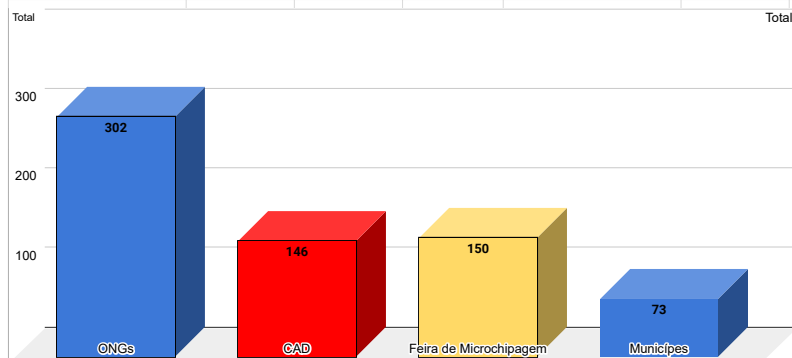

Castrações Agosto 2023	Quantidade	
Agro Wilke	0	0,00%
Amare	42	6,26%
Animal Vip Filial	88	13,11%
Animal Vip Matiz	95	14,16%
Anjos de Patas	0	0,00%
Bicho solto	0	0,00%
Cão de Guarda	36	5,37%
Casa de Cachorro	0	0,00%
Clinição	59	8,79%
Clinivet (Salette)	173	25,78%
Equipe Vet	0	0,00%
Portal Clinica	0	0,00%
Saude Vet	159	23,70%
Social Vet	19	2,83%
<b>Total de castrações</b>	<b>671</b>	

Clinicas 08/2023	ONGs	CAD	F. Microchipagem	Municípios	Canino Fêmea	Canino Macho	Felino Fêmea	Felino Macho	Total
Agro Wilke	0	0	0	0	0	0	0	0	0
Amare	12	5	20	5	23	4	11	4	42
Animal Vip Filial	44	19	9	16	32	20	24	12	88
Animal Vip Matriz	43	21	30	1	35	8	35	17	95
Anjos de Patas	0	0	0	0	0	0	0	0	0
Bicho Solto	0	0	0	0	0	0	0	0	0
Cão De Guarda	4	22	6	4	11	5	14	6	36
Casa de Cachorro	0	0	0	0	0	0	0	0	0
Clinição	46	1	2	10	26	10	19	4	59
Clinivet (Salette)	50	49	65	9	61	24	51	37	173
Equipe Vet	0	0	0	0	0	0	0	0	0
Portal Clinica	0	0	0	0	0	0	0	0	0
Saude Vet (Luiz Americo)	97	20	14	28	79	21	41	18	159
Social Vet	6	9	4	0	10	2	4	3	19
<b>Total</b>	<b>302</b>	<b>146</b>	<b>150</b>	<b>73</b>	<b>277</b>	<b>94</b>	<b>199</b>	<b>101</b>	<b>671</b>
	ONGs	CAD	Feira de Microchipagem	Municípios	Canino Fêmea	Canino Macho	Felino Fêmea	Felino Macho	