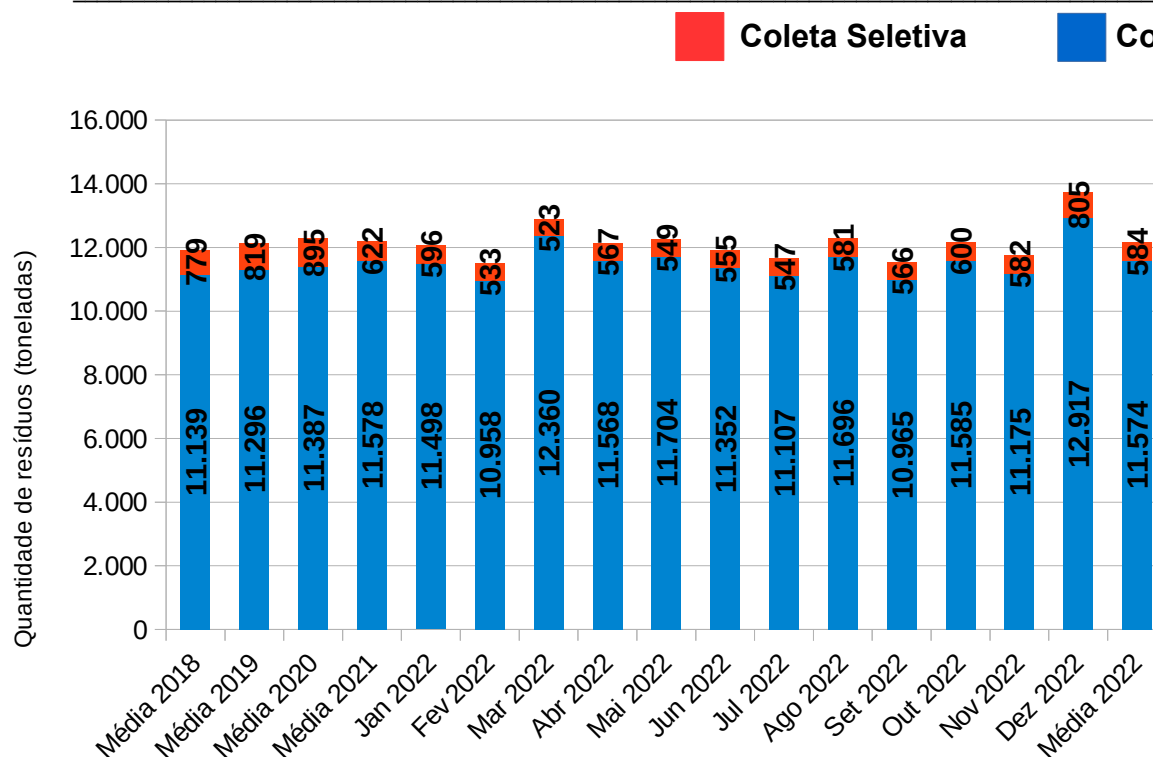

INDICADORES DE COLETA DE RESÍDUOS DOMICILIARES ANO 2022

Relação média Coleta convencional x coleta seletiva

Acumulado do ano 2022

Quantidade de resíduos (em toneladas)

Atualizado em Janeiro/2023