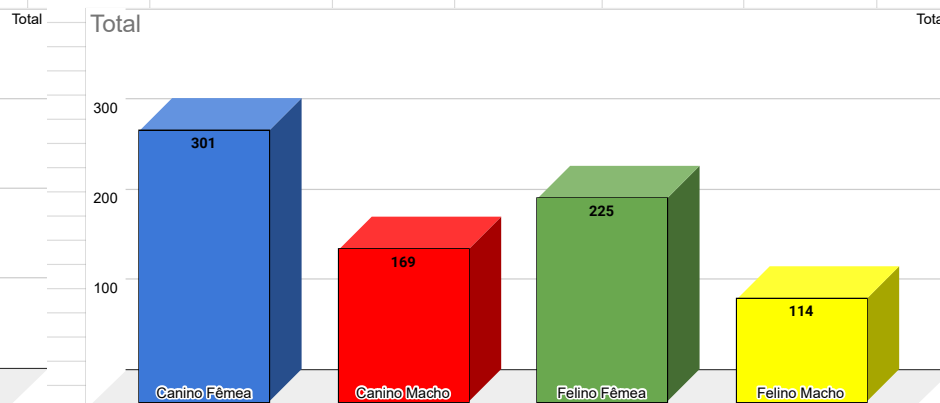

Castrações Julho 2023	Quantidade	
Agro Wilke	0	0,00%
Amare	46	5,69%
Animal Vip Filial	81	10,01%
Animal Vip Matiz	170	21,01%
Anjos de Patas	0	0,00%
Bicho solto	0	0,00%
Cão de Guarda	51	6,30%
Casa de Cachorro	0	0,00%
Clinição	98	12,11%
Clinivet (Salette)	166	20,52%
Equipe Vet	0	0,00%
Portal Clínica	0	0,00%
Saude Vet	170	21,01%
Social Vet	27	3,34%
Total de castrações	809	

Clínicas 07/2023	ONGs	CAD	F. Microchipagem	Municípios	Canino Fêmea	Canino Macho	Felino Fêmea	Felino Macho	Total
Agro Wilke	-	-	-	-	-	-	-	-	0
Amare	19	6	20	1	21	16	4	5	46
Animal Vip Filial	28	17	12	24	26	16	35	4	81
Animal Vip Matriz	81	27	54	8	61	41	40	28	170
Anjos de Patas	-	-	-	-	-	-	-	-	0
Bicho Solto	-	-	-	-	-	-	-	-	0
Cão De Guarda	6	8	35	2	8	19	5	19	51
Casa de Cachorro	-	-	-	-	-	-	-	-	0
Clinição	55	3	19	21	42	28	25	3	98
Clinivet (Salette)	67	35	51	13	65	21	61	19	166
Equipe Vet	-	-	-	-	-	-	-	-	0
Portal Clínica	-	-	-	-	-	-	-	-	0
Saude Vet (Luiz Americo)	58	39	62	11	64	25	50	31	170
Social Vet	6	4	15	2	14	3	5	5	27
Total	320	139	268	82	301	169	225	114	809
	ONGs	CAD	Feira de Microchipagem	Municípios	Canino Fêmea	Canino Macho	Felino Fêmea	Felino Macho	