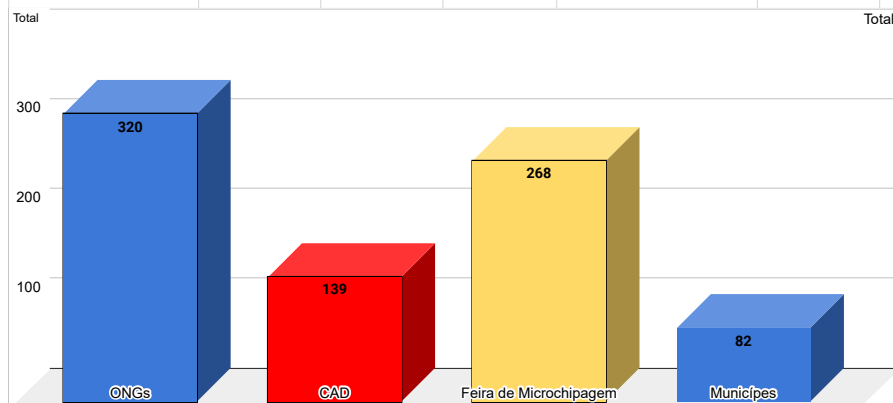

Castrações Julho 2023	Quantidade	
Agro Wilke	0	0,00%
Amare	46	5,69%
Animal Vip Filial	81	10,01%
Animal Vip Matiz	170	21,01%
Anjos de Patas	0	0,00%
Bicho solto	0	0,00%
Cão de Guarda	51	6,30%
Casa de Cachorro	0	0,00%
Clinição	98	12,11%
Clinivet (Salette)	166	20,52%
Equipe Vet	0	0,00%
Portal Clínica	0	0,00%
Saude Vet	170	21,01%
Social Vet	27	3,34%
Total de castrações	809	

Clínicas 07/2023	ONGs	CAD	F. Microchipagem	Municípios	Canino Fêmea	Canino Macho	Felino Fêmea	Felino Macho	Total
Agro Wilke	-	-	-	-	-	-	-	-	0
Amare	19	6	20	1	21	16	4	5	46
Animal Vip Filial	28	17	12	24	26	16	35	4	81
Animal Vip Matriz	81	27	54	8	61	41	40	28	170
Anjos de Patas	-	-	-	-	-	-	-	-	0
Bicho Solto	-	-	-	-	-	-	-	-	0
Cão De Guarda	6	8	35	2	8	19	5	19	51
Casa de Cachorro	-	-	-	-	-	-	-	-	0
Clinição	55	3	19	21	42	28	25	3	98
Clinivet (Salette)	67	35	51	13	65	21	61	19	166
Equipe Vet	-	-	-	-	-	-	-	-	0
Portal Clínica	-	-	-	-	-	-	-	-	0
Saude Vet (Luiz Americo)	58	39	62	11	64	25	50	31	170
Social Vet	6	4	15	2	14	3	5	5	27
Total	320	139	268	82	301	169	225	114	809
	ONGs	CAD	Feira de Microchipagem	Municípios	Canino Fêmea	Canino Macho	Felino Fêmea	Felino Macho	