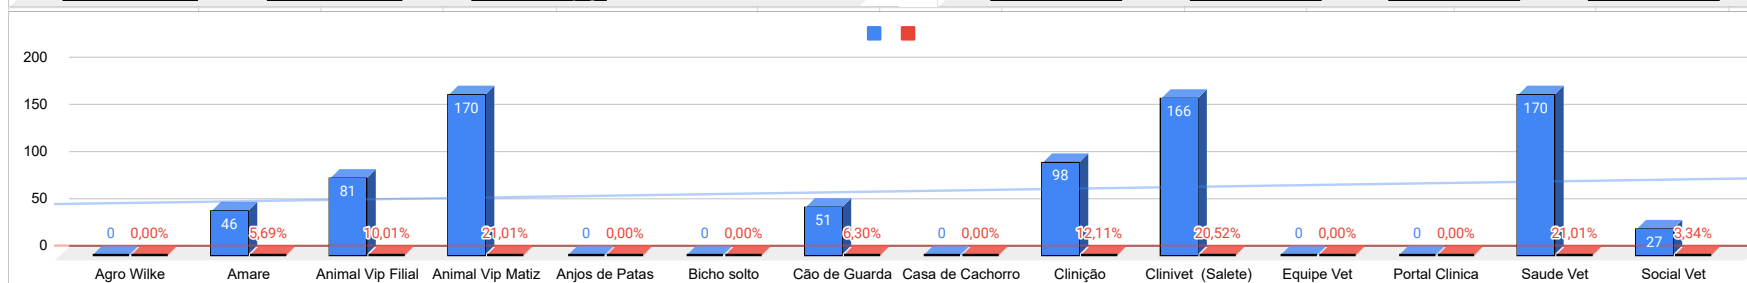

Castrações Julho 2023	Quantidade	
Agro Wilke	0	0,00%
Amare	46	5,69%
Animal Vip Filial	81	10,01%
Animal Vip Matiz	170	21,01%
Anjos de Patas	0	0,00%
Bicho solto	0	0,00%
Cão de Guarda	51	6,30%
Casa de Cachorro	0	0,00%
Clinição	98	12,11%
Clinivet (Salette)	166	20,52%
Equipe Vet	0	0,00%
Portal Clínica	0	0,00%
Saude Vet	170	21,01%
Social Vet	27	3,34%
Total de castrações	809	

Clínicas 07/2023	ONGs	CAD	F. Microchipagem	Municípios	Canino Fêmea	Canino Macho	Felino Fêmea	Felino Macho	Total
Agro Wilke	-	-	-	-	-	-	-	-	0
Amare	19	6	20	1	21	16	4	5	46
Animal Vip Filial	28	17	12	24	26	16	35	4	81
Animal Vip Matriz	81	27	54	8	61	41	40	28	170
Anjos de Patas	-	-	-	-	-	-	-	-	0
Bicho Solto	-	-	-	-	-	-	-	-	0
Cão De Guarda	6	8	35	2	8	19	5	19	51
Casa de Cachorro	-	-	-	-	-	-	-	-	0
Clinição	55	3	19	21	42	28	25	3	98
Clinivet (Salette)	67	35	51	13	65	21	61	19	166
Equipe Vet	-	-	-	-	-	-	-	-	0
Portal Clínica	-	-	-	-	-	-	-	-	0
Saude Vet (Luiz Americo)	58	39	62	11	64	25	50	31	170
Social Vet	6	4	15	2	14	3	5	5	27
Total	320	139	268	82	301	169	225	114	809
	ONGs	CAD	Feira de Microchipagem	Municípios	Canino Fêmea	Canino Macho	Felino Fêmea	Felino Macho	