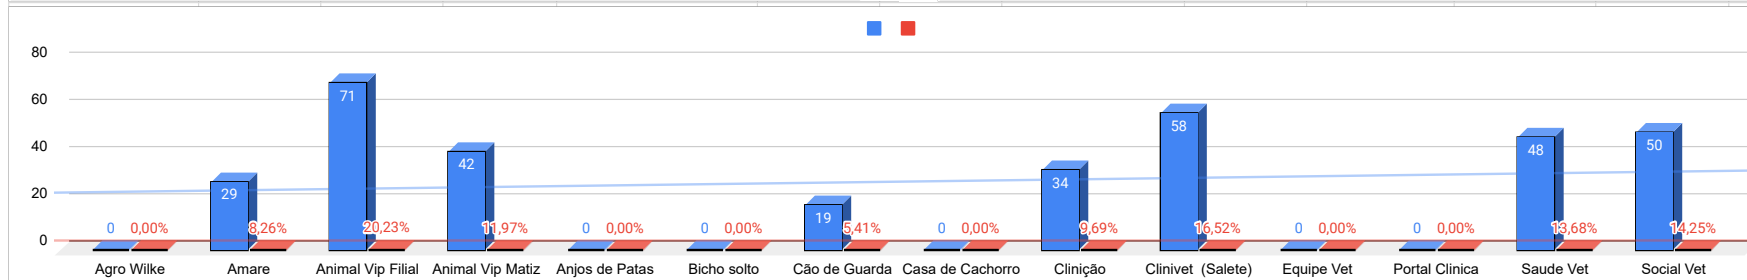

Castrações Junho 2023	Quantidade	
Agro Wilke	0	0,00%
Amare	29	8,26%
Animal Vip Filial	71	20,23%
Animal Vip Matiz	42	11,97%
Anjos de Patas	0	0,00%
Bicho solto	0	0,00%
Cão de Guarda	19	5,41%
Casa de Cachorro	0	0,00%
Clinição	34	9,69%
Clinivet (Salette)	58	16,52%
Equipe Vet	0	0,00%
Portal Clínica	0	0,00%
Saude Vet	48	13,68%
Social Vet	50	14,25%
<b>Total de castrações</b>	<b>351</b>	

Clinicas 06/2023	ONGs	CAD	F. Microchipagem	Municípios	Canino Fêmea	Canino Macho	Felino Fêmea	Felino Macho	Total
Agro Wilke	-	-	-	-	-	-	-	-	0
Amare	8	6	10	5	9	1	7	12	29
Animal Vip Filial	26	25	17	3	32	10	16	13	71
Animal Vip Matriz	18	11	8	5	18	11	8	5	42
Anjos de Patas	-	-	-	-	-	-	-	-	0
Bicho Solto	-	-	-	-	-	-	-	-	0
Cão De Guarda	7	5	3	4	7	5	3	4	19
Casa de Cachorro	-	-	-	-	-	-	-	-	0
Clinição	8	4	19	3	19	8	4	3	34
Clinivet (Salette)	17	10	26	5	25	9	6	18	58
Equipe Vet	-	-	-	-	-	-	-	-	0
Portal Clínica	-	-	-	-	-	-	-	-	0
Saude Vet (Luiz Americo)	15	11	16	6	16	11	6	15	48
<b>Social Vet</b>	<b>13</b>	<b>12</b>	<b>19</b>	<b>5</b>	<b>15</b>	<b>9</b>	<b>9</b>	<b>17</b>	<b>50</b>
<b>Total</b>	<b>112</b>	<b>84</b>	<b>118</b>	<b>36</b>	<b>141</b>	<b>64</b>	<b>59</b>	<b>87</b>	<b>351</b>
	ONGs	CAD	Feira de Microchipagem	Municípios	Canino Fêmea	Canino Macho	Felino Fêmea	Felino Macho	