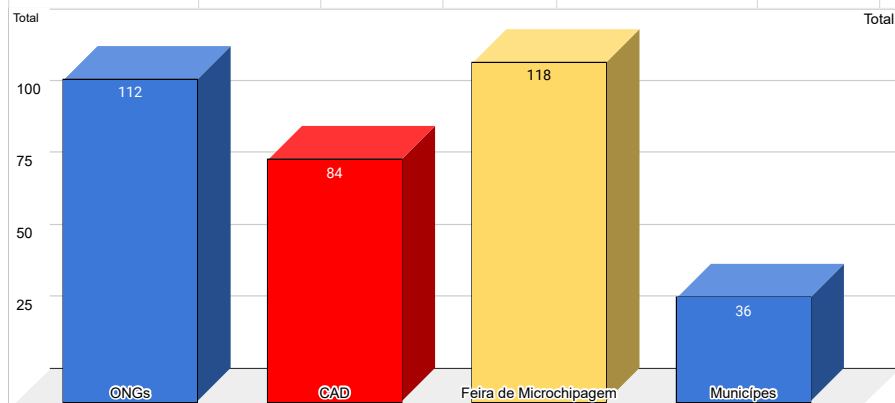

Castrações Junho 2023	Quantidade	
Agro Wilke	0	0,00%
Amare	29	8,26%
Animal Vip Filial	71	20,23%
Animal Vip Matiz	42	11,97%
Anjos de Patas	0	0,00%
Bicho solto	0	0,00%
Cão de Guarda	19	5,41%
Casa de Cachorro	0	0,00%
Clinição	34	9,69%
Clinivet (Salette)	58	16,52%
Equipe Vet	0	0,00%
Portal Clínica	0	0,00%
Saude Vet	48	13,68%
Social Vet	50	14,25%
<b>Total de castrações</b>	<b>351</b>	

Clinicas 06/2023	ONGs	CAD	F. Microchipagem	Municípios	Canino Fêmea	Canino Macho	Felino Fêmea	Felino Macho	Total
Agro Wilke	-	-	-	-	-	-	-	-	0
Amare	8	6	10	5	9	1	7	12	29
Animal Vip Filial	26	25	17	3	32	10	16	13	71
Animal Vip Matriz	18	11	8	5	18	11	8	5	42
Anjos de Patas	-	-	-	-	-	-	-	-	0
Bicho Solto	-	-	-	-	-	-	-	-	0
Cão De Guarda	7	5	3	4	7	5	3	4	19
Casa de Cachorro	-	-	-	-	-	-	-	-	0
Clinição	8	4	19	3	19	8	4	3	34
Clinivet (Salette)	17	10	26	5	25	9	6	18	58
Equipe Vet	-	-	-	-	-	-	-	-	0
Portal Clínica	-	-	-	-	-	-	-	-	0
Saude Vet (Luiz Americo)	15	11	16	6	16	11	6	15	48
<b>Social Vet</b>	<b>13</b>	<b>12</b>	<b>19</b>	<b>5</b>	<b>15</b>	<b>9</b>	<b>9</b>	<b>17</b>	<b>50</b>
<b>Total</b>	<b>112</b>	<b>84</b>	<b>118</b>	<b>36</b>	<b>141</b>	<b>64</b>	<b>59</b>	<b>87</b>	<b>351</b>
	ONGs	CAD	Feira de Microchipagem	Municípios	Canino Fêmea	Canino Macho	Felino Fêmea	Felino Macho	