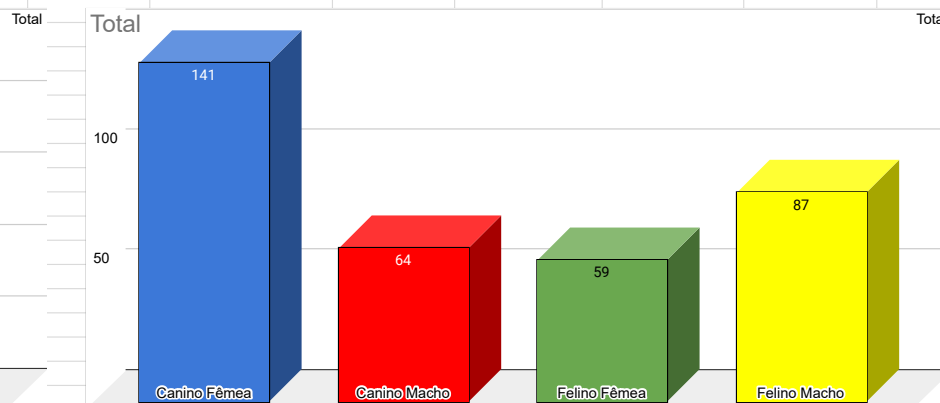

Castrações Junho 2023	Quantidade	
Agro Wilke	0	0,00%
Amare	29	8,26%
Animal Vip Filial	71	20,23%
Animal Vip Matiz	42	11,97%
Anjos de Patas	0	0,00%
Bicho solto	0	0,00%
Cão de Guarda	19	5,41%
Casa de Cachorro	0	0,00%
Clinição	34	9,69%
Clinivet (Salette)	58	16,52%
Equipe Vet	0	0,00%
Portal Clínica	0	0,00%
Saude Vet	48	13,68%
Social Vet	50	14,25%
<b>Total de castrações</b>	<b>351</b>	

Clinicas 06/2023	ONGs	CAD	F. Microchipagem	Municípios	Canino Fêmea	Canino Macho	Felino Fêmea	Felino Macho	Total
Agro Wilke	-	-	-	-	-	-	-	-	0
Amare	8	6	10	5	9	1	7	12	29
Animal Vip Filial	26	25	17	3	32	10	16	13	71
Animal Vip Matriz	18	11	8	5	18	11	8	5	42
Anjos de Patas	-	-	-	-	-	-	-	-	0
Bicho Solto	-	-	-	-	-	-	-	-	0
Cão De Guarda	7	5	3	4	7	5	3	4	19
Casa de Cachorro	-	-	-	-	-	-	-	-	0
Clinição	8	4	19	3	19	8	4	3	34
Clinivet (Salette)	17	10	26	5	25	9	6	18	58
Equipe Vet	-	-	-	-	-	-	-	-	0
Portal Clínica	-	-	-	-	-	-	-	-	0
Saude Vet (Luiz Americo)	15	11	16	6	16	11	6	15	48
<b>Social Vet</b>	<b>13</b>	<b>12</b>	<b>19</b>	<b>5</b>	<b>15</b>	<b>9</b>	<b>9</b>	<b>17</b>	<b>50</b>
<b>Total</b>	<b>112</b>	<b>84</b>	<b>118</b>	<b>36</b>	<b>141</b>	<b>64</b>	<b>59</b>	<b>87</b>	<b>351</b>
	ONGs	CAD	Feira de Microchipagem	Municípios	Canino Fêmea	Canino Macho	Felino Fêmea	Felino Macho	