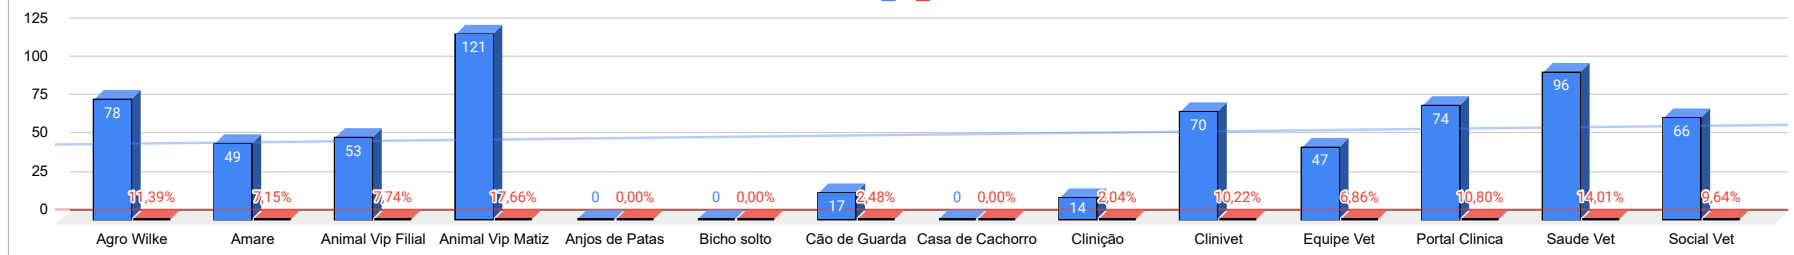

Castrações Maio 2023		Quantidade											
Agro Wilke	78	11,39%											
Amare	49	7,15%											
Animal Vip Filial	53	7,74%											
Animal Vip Matiz	121	17,66%											
Anjos de Patas	0	0,00%											
Bicho solto	0	0,00%											
Cão de Guarda	17	2,48%											
Casa de Cachorro	0	0,00%											
Clinição	14	2,04%											
Clinivet	70	10,22%											
Equipe Vet	47	6,86%											
Portal Clínica	74	10,80%											
Saude Vet	96	14,01%											
Social Vet	66	9,64%											
Total de castrações	685												

Clínicas 03/2023	ONGs	CAD	F. Microchipagem	Municípes	Canino Fêmea	Canino Macho	Felino Fêmea	Felino Macho	Total
Agro Wilke	49	12	10	7	40	17	14	7	78
Amare	28	6	11	1	25	12	10	2	49
Animal Vip Filial	23	12	10	8	21	15	12	5	53
Animal Vip Matriz	48	26	33	14	58	25	23	15	121
Anjos de Patas	0	0	0	0	0	0	0	0	0
Bicho Solto	0	0	0	0	0	0	0	0	0
Cão De Guarda	2	12	0	3	8	2	6	1	17
Casa de Cachorro	0	0	0	0	0	0	0	0	0
Clinição	12	0	0	2	8	5	0	1	14
Clinivet	27	15	10	18	25	13	22	10	70
Equipe Vet	24	10	11	2	3	8	33	3	47
Portal Clínica	29	18	15	12	31	14	20	9	74
Saude Vet	33	20	30	11	49	26	10	11	96
Social Vet	18	34	10	2	32	8	18	8	66
Total	293	165	140	80	300	145	168	72	685

	ONGs	CAD	Feira de Microchipagem	Municípes	Canino Fêmea	Canino Macho	Felino Fêmea	Felino Macho
	293	165	140	80	300	145	168	72