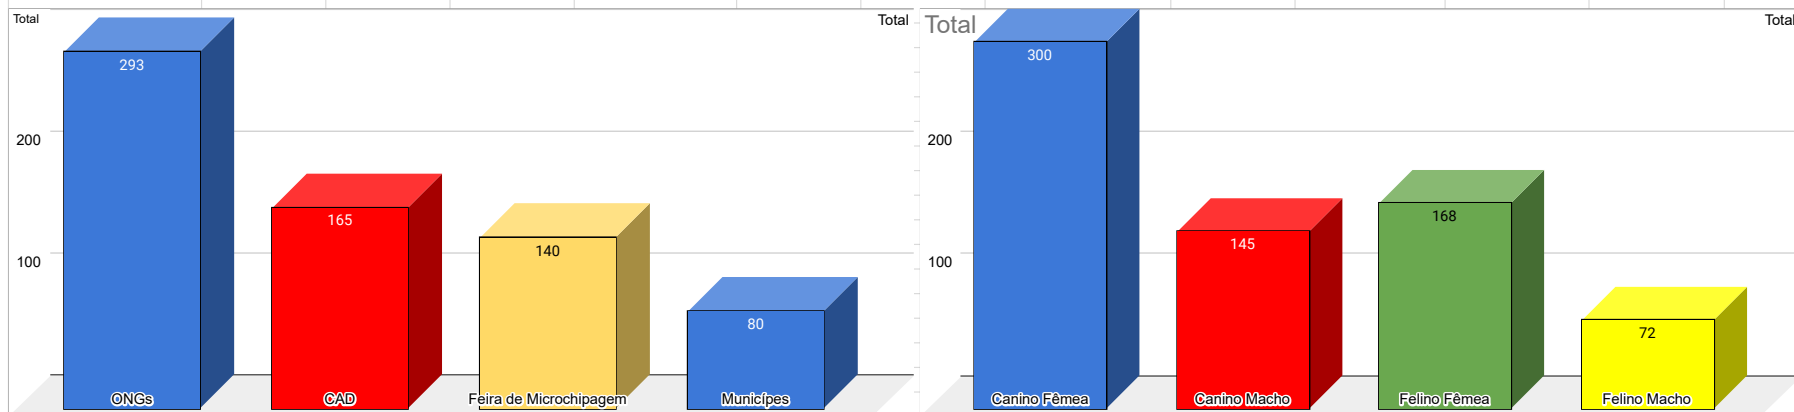

Castrações Maio 2023		Quantidade											
Agro Wilke	78	11,39%											
Amare	49	7,15%											
Animal Vip Filial	53	7,74%											
Animal Vip Matiz	121	17,66%											
Anjos de Patas	0	0,00%											
Bicho solto	0	0,00%											
Cão de Guarda	17	2,48%											
Casa de Cachorro	0	0,00%											
Clinição	14	2,04%											
Clinivet	70	10,22%											
Equipe Vet	47	6,86%											
Portal Clínica	74	10,80%											
Saude Vet	96	14,01%											
Social Vet	66	9,64%											
Total de castrações	685												

Clínicas 03/2023	ONGs	CAD	F. Microchipagem	Municípes	Canino Fêmea	Canino Macho	Felino Fêmea	Felino Macho	Total
Agro Wilke	49	12	10	7	40	17	14	7	78
Amare	28	6	11	1	25	12	10	2	49
Animal Vip Filial	23	12	10	8	21	15	12	5	53
Animal Vip Matriz	48	26	33	14	58	25	23	15	121
Anjos de Patas	0	0	0	0	0	0	0	0	0
Bicho Solto	0	0	0	0	0	0	0	0	0
Cão De Guarda	2	12	0	3	8	2	6	1	17
Casa de Cachorro	0	0	0	0	0	0	0	0	0
Clinição	12	0	0	2	8	5	0	1	14
Clinivet	27	15	10	18	25	13	22	10	70
Equipe Vet	24	10	11	2	3	8	33	3	47
Portal Clínica	29	18	15	12	31	14	20	9	74
Saude Vet	33	20	30	11	49	26	10	11	96
Social Vet	18	34	10	2	32	8	18	8	66
Total	293	165	140	80	300	145	168	72	685

	ONGs	CAD	Feira de Microchipagem	Municípes	Canino Fêmea	Canino Macho	Felino Fêmea	Felino Macho
	293	165	140	80	300	145	168	72