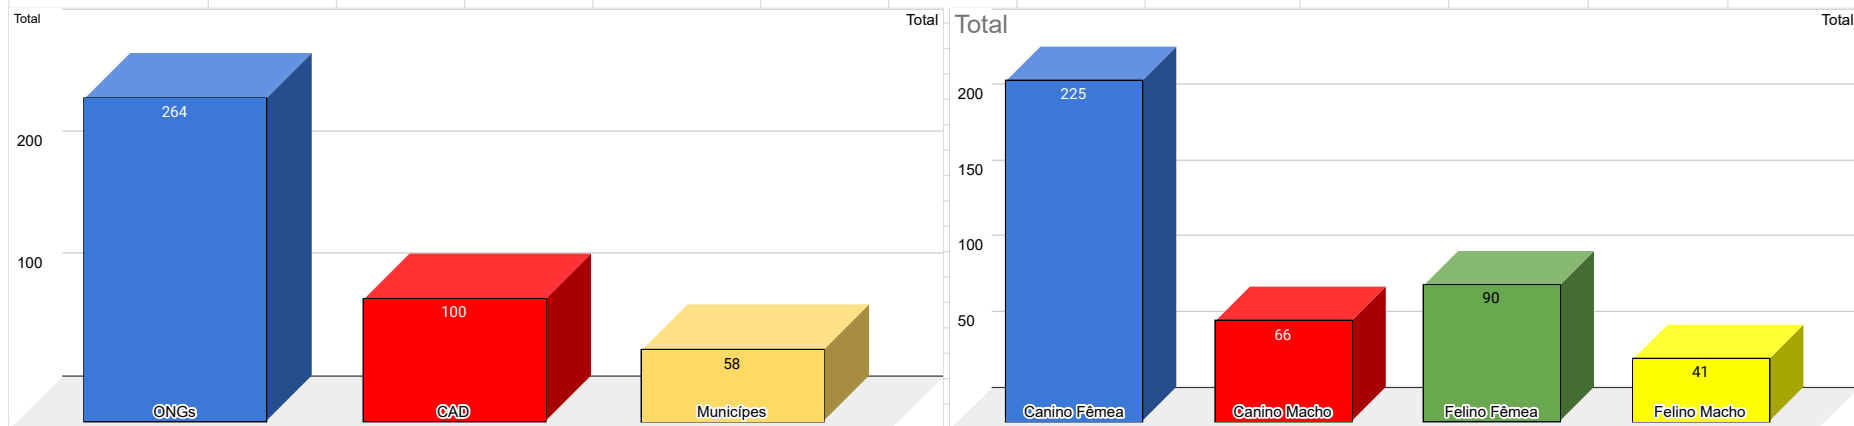

Castrações Abril 2023	Quantidade	
Agro Wilke	41	9,72%
Amare	36	8,53%
Animal Vip Filial	36	8,53%
Animal Vip Matiz	25	5,92%
Anjos de Patas	0	0,00%
Bicho solto	30	7,11%
Cão de Guarda	32	7,58%
Casa de Cachorro	0	0,00%
Clinição	38	9,00%
Clinivet	47	11,14%
Equipe Vet	64	15,17%
Portal Clinica	32	7,58%
Saude Vet	41	9,72%
Social Vet	0	0,00%
<b>Total de castrações</b>	<b>422</b>	

Clínicas 03/2023	ONGs	CAD	Municípios	Canino Fêmea	Canino Macho	Felino Fêmea	Felino Macho	Total
Agro Wilke	22	15	4	15	11	12	3	41
Amare	28	4	4	17	9	7	3	36
Animal Vip Filial	24	6	4	19	1	10	6	36
Animal Vip Matriz	17	5	5	9	9	6	1	25
Anjos de Patas	-	-	-	-	-	-	-	0
Bicho Solto	4	16	10	15	5	6	4	30
Cão De Guarda	14	13	5	14	2	9	7	32
Casa de Cachorro								0
Clinição	28	6	4	26	6	5	1	38
Clinivet	30	13	4	24	9	9	5	47
Equipe Vet	44	10	10	48	6	2	8	64
Portal Clinica	20	5	7	11	3	18	0	32
Saude Vet	33	7	1	27	5	6	3	41
Social Vet								0
<b>Total</b>	<b>264</b>	<b>100</b>	<b>58</b>	<b>225</b>	<b>66</b>	<b>90</b>	<b>41</b>	<b>422</b>
	ONGs	CAD	Municípios	Canino Fêmea	Canino Macho	Felino Fêmea	Felino Macho	

Bairros	Quantidade	%
Adhemar Garcia	14	3,32%
América	4	0,95%
Anita Garibaldi	3	0,71%
Atiradores	2	0,47%
Aventureiro	16	3,79%
Boa Vista	6	1,42%
Boehmerwald	12	2,84%
Bom Retiro	6	1,42%
Bucarein	2	0,47%
Centro	1	0,24%
Comasa	17	4,03%
Costa e Silva	21	4,98%
Espinheiros	4	0,95%
Fátima	13	3,08%
Floresta	11	2,61%
Glória	4	0,95%
Guanabara	7	1,66%
Iririú	11	2,61%
Itaum	10	2,37%
Itinga	8	1,90%
Jardim Iririú	22	5,21%
Jardim Paraíso	18	4,27%
Jardim Sophia	4	0,95%
Jarivatuba	10	2,37%
João Costa	15	3,55%
Morro do Amaral	2	0,47%
Morro do Meio	6	1,42%
Nova Brasília	15	3,55%
Paranaguamirim	37	8,77%
Parque Guarani	14	3,32%
Petrópolis	12	2,84%
Pirabeiraba	17	4,03%
Profipo	7	1,66%
Rio Bonito	8	1,90%
Saguaçu	4	0,95%
Santa Catarina	1	0,24%
Santo Antônio	3	0,71%
São Marcos	1	0,24%
Ulysses Guimarães	19	4,50%
Vila Cubatão	4	0,95%
Vila Nova	31	7,35%
<b>Total</b>	<b>422</b>	