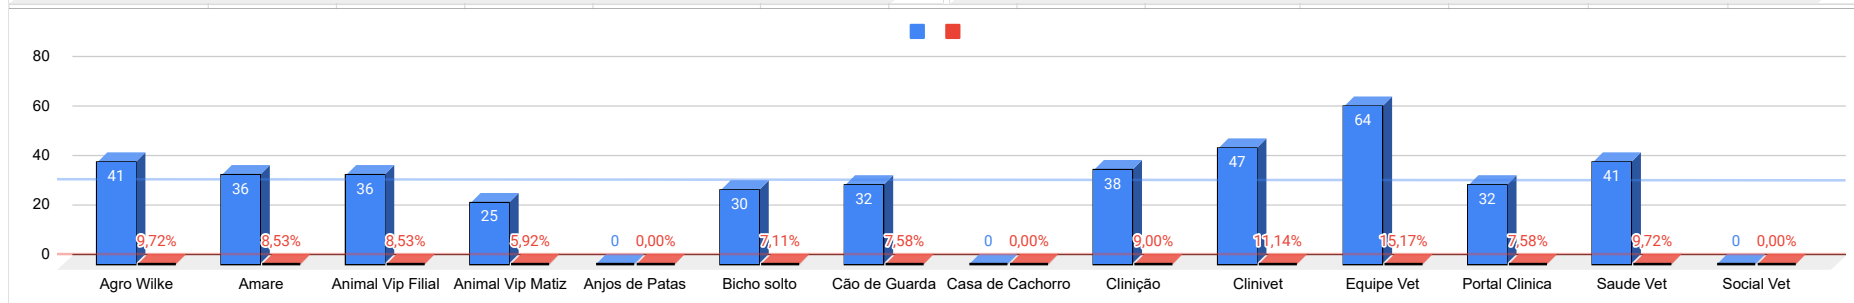

Castrações Abril 2023	Quantidade	
Agro Wilke	41	9,72%
Amare	36	8,53%
Animal Vip Filial	36	8,53%
Animal Vip Matiz	25	5,92%
Anjos de Patas	0	0,00%
Bicho solto	30	7,11%
Cão de Guarda	32	7,58%
Casa de Cachorro	0	0,00%
Clinição	38	9,00%
Clinivet	47	11,14%
Equipe Vet	64	15,17%
Portal Clinica	32	7,58%
Saude Vet	41	9,72%
Social Vet	0	0,00%
<b>Total de castrações</b>	<b>422</b>	

Clínicas 03/2023	ONGs	CAD	Municípios	Canino Fêmea	Canino Macho	Felino Fêmea	Felino Macho	Total
Agro Wilke	22	15	4	15	11	12	3	41
Amare	28	4	4	17	9	7	3	36
Animal Vip Filial	24	6	4	19	1	10	6	36
Animal Vip Matriz	17	5	5	9	9	6	1	25
Anjos de Patas	-	-	-	-	-	-	-	0
Bicho Solto	4	16	10	15	5	6	4	30
Cão De Guarda	14	13	5	14	2	9	7	32
Casa de Cachorro								0
Clinição	28	6	4	26	6	5	1	38
Clinivet	30	13	4	24	9	9	5	47
Equipe Vet	44	10	10	48	6	2	8	64
Portal Clinica	20	5	7	11	3	18	0	32
Saude Vet	33	7	1	27	5	6	3	41
Social Vet								0
<b>Total</b>	<b>264</b>	<b>100</b>	<b>58</b>	<b>225</b>	<b>66</b>	<b>90</b>	<b>41</b>	<b>422</b>
	ONGs	CAD	Municípios	Canino Fêmea	Canino Macho	Felino Fêmea	Felino Macho	

Bairros	Quantidade	%
Adhemar Garcia	14	3,32%
América	4	0,95%
Anita Garibaldi	3	0,71%
Atiradores	2	0,47%
Aventureiro	16	3,79%
Boa Vista	6	1,42%
Boehmerwald	12	2,84%
Bom Retiro	6	1,42%
Bucarein	2	0,47%
Centro	1	0,24%
Comasa	17	4,03%
Costa e Silva	21	4,98%
Espinheiros	4	0,95%
Fátima	13	3,08%
Floresta	11	2,61%
Glória	4	0,95%
Guanabara	7	1,66%
Iririú	11	2,61%
Itaum	10	2,37%
Itinga	8	1,90%
Jardim Iririú	22	5,21%
Jardim Paraíso	18	4,27%
Jardim Sophia	4	0,95%
Jarivatuba	10	2,37%
João Costa	15	3,55%
Morro do Amaral	2	0,47%
Morro do Meio	6	1,42%
Nova Brasília	15	3,55%
Paranaguamirim	37	8,77%
Parque Guarani	14	3,32%
Petrópolis	12	2,84%
Pirabeiraba	17	4,03%
Profipo	7	1,66%
Rio Bonito	8	1,90%
Saguaçu	4	0,95%
Santa Catarina	1	0,24%
Santo Antônio	3	0,71%
São Marcos	1	0,24%
Ulysses Guimarães	19	4,50%
Vila Cubatão	4	0,95%
Vila Nova	31	7,35%
<b>Total</b>	<b>422</b>	