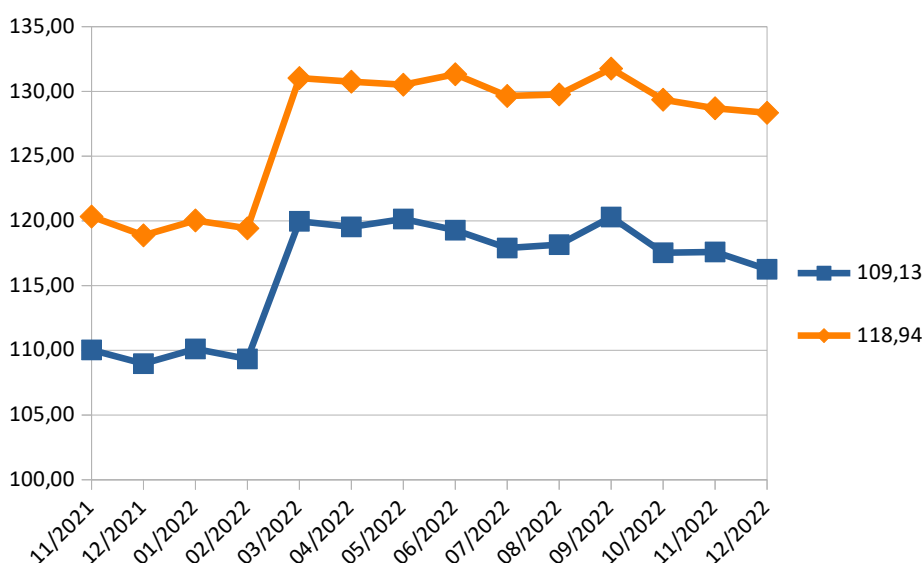

Menores preços em destaque.

Esta pesquisa de preços tem caráter **exemplificativo** e não obriga o estabelecimento a manter o preço em momento posterior à pesquisa.

	PESQUISA ATUAL			
	Botijão de Gás 13 kg		Botijão de Gás P45	
	No balcão	Entrega	No balcão	Entrega
MENOR PREÇO	110,00	120,00	400,00	410,00
MAIOR PREÇO	125,00	135,00	480,00	500,00
DIFERENÇA (%)	13,64%	12,50%	20,00%	21,95%