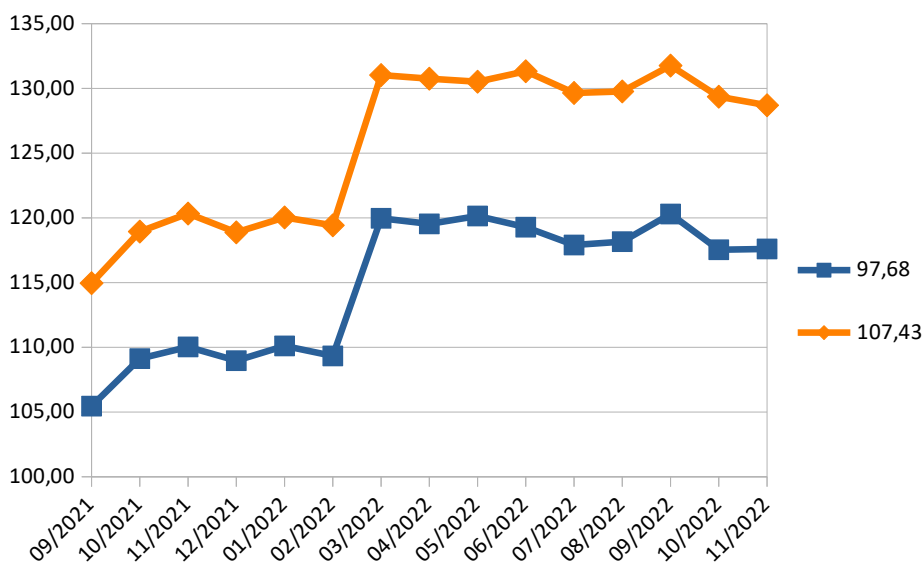

Menores preços em destaque.

Esta pesquisa de preços tem caráter **exemplificativo** e não obriga o estabelecimento a manter o preço em momento posterior à pesquisa.

	PESQUISA ATUAL			
	Botijão de Gás 13 kg		Botijão de Gás P45	
	No balcão	Entrega	No balcão	Entrega
<b>MENOR PREÇO</b>	110,00	115,00	415,00	430,00
<b>MAIOR PREÇO</b>	130,00	135,00	480,00	495,00
<b>DIFERENÇA (%)</b>	<b>18,18%</b>	<b>17,39%</b>	<b>15,66%</b>	<b>15,12%</b>