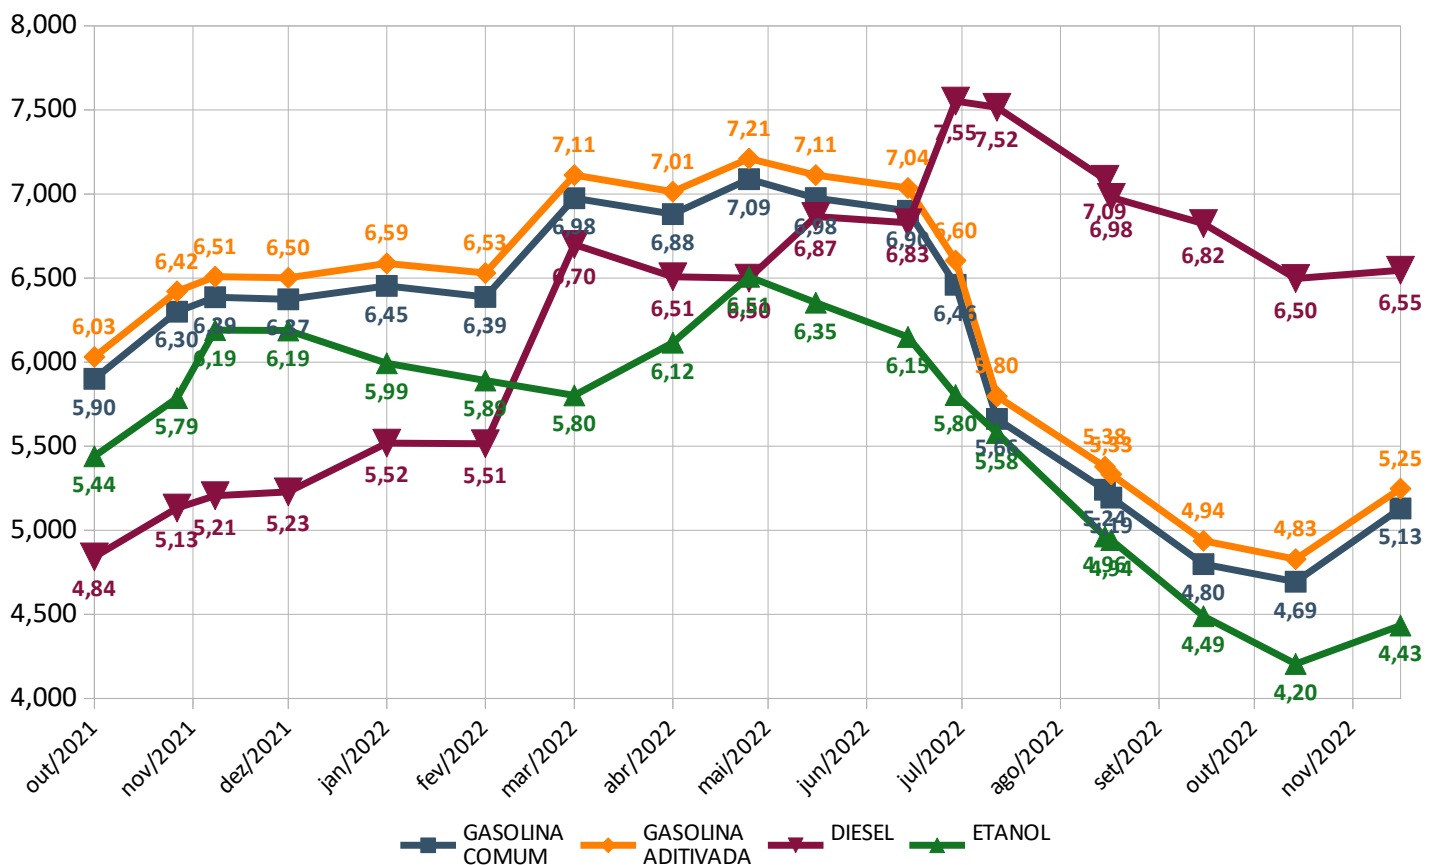

Pesquisa de Preços – Combustíveis

Realizada no dia 16 de novembro de 2022

Prefeitura de
Joinville

Comparativo Dos Preços

Pesquisa Atual

	GASOLINA COMUM	GASOLINA ADITIVADA	DIESEL	ETANOL
MENOR PREÇO	4,94	4,95	6,18	3,99
MAIOR PREÇO	5,23	5,79	6,99	4,89
PREÇO MÉDIO	5,13	5,25	6,55	4,43
ECONOMIA ABASTECENDO COM O MENOR PREÇO (em relação ao maior preço, considerando o tanque de 50 litros)	R$ 14,50	R$ 42,00	R$ 40,50	R$ 45,00

Pesquisa Anterior
Realizada no dia 14 de outubro de 2022

	GASOLINA COMUM	GASOLINA ADITIVADA	DIESEL	ETANOL
PREÇO MÉDIO	4,69	4,83	6,50	4,20

Variação do Preço Médio
Considerando a pesquisa atual e a pesquisa anterior

	GASOLINA COMUM	GASOLINA ADITIVADA	DIESEL	ETANOL
VARIAÇÃO DO PREÇO MÉDIO	9,28%	8,69%	0,76%	5,43%