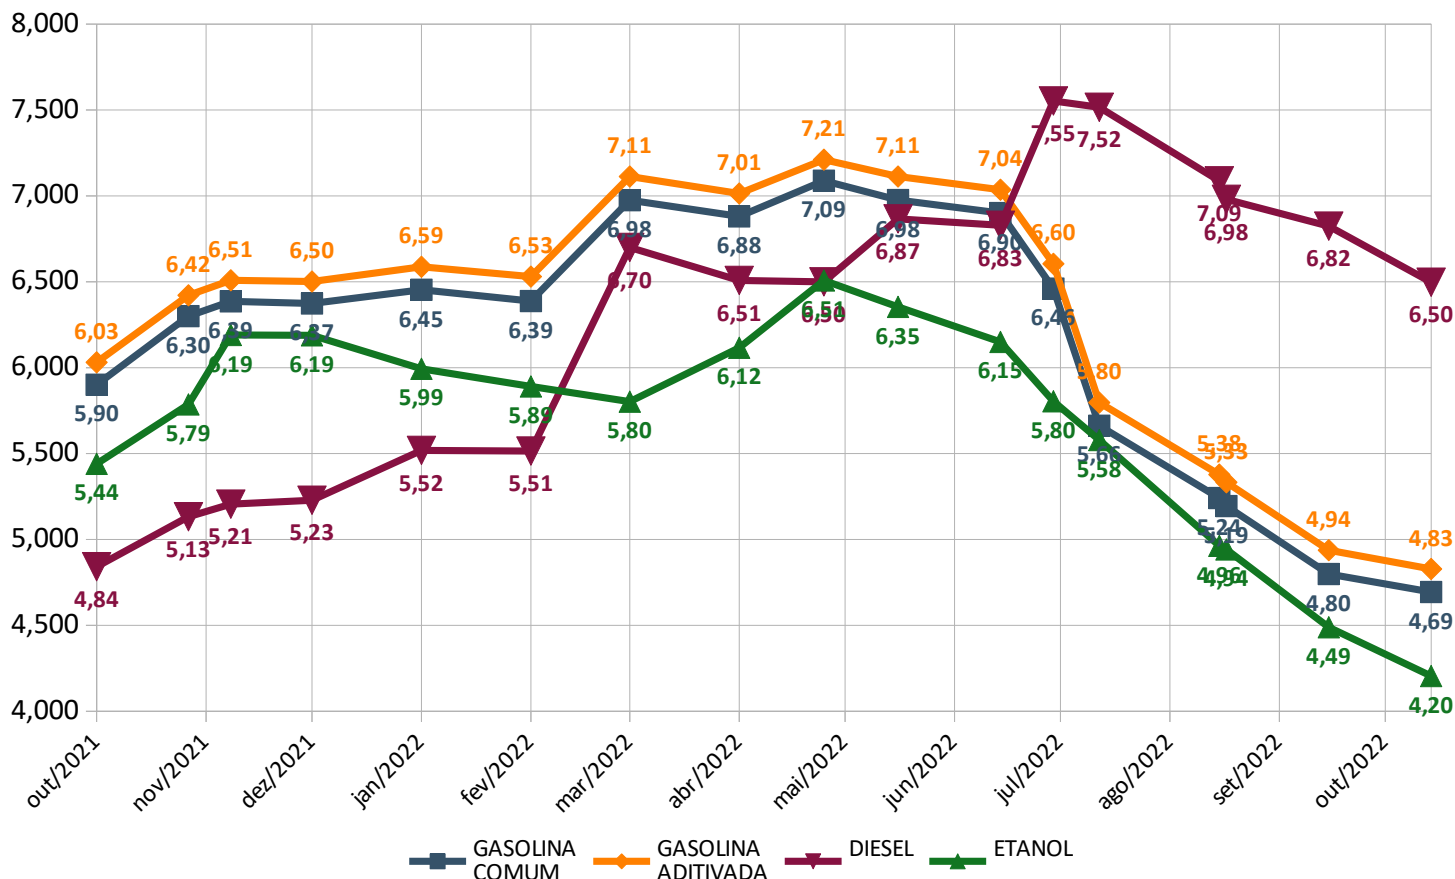

Pesquisa de Preços – Combustíveis

Realizada no dia 14 de outubro de 2022

Prefeitura de
Joinville

Comparativo Dos Preços

Pesquisa Atual

	GASOLINA COMUM	GASOLINA ADITIVADA	DIESEL	ETANOL
MENOR PREÇO	4,63	4,63	4,99	3,74
MAIOR PREÇO	4,89	5,39	6,99	4,80
PREÇO MÉDIO	4,69	4,83	6,50	4,20
ECONOMIA ABASTECENDO COM O MENOR PREÇO (em relação ao maior preço, considerando o tanque de 50 litros)	R$ 13,00	R$ 38,00	R$ 100,00	R$ 53,00

Pesquisa Anterior
Realizada no dia 15 de setembro de 2022

	GASOLINA COMUM	GASOLINA ADITIVADA	DIESEL	ETANOL
PREÇO MÉDIO	4,80	4,94	6,82	4,49

Varição do Preço Médio
Considerando a pesquisa atual e a pesquisa anterior

	GASOLINA COMUM	GASOLINA ADITIVADA	DIESEL	ETANOL
VARIAÇÃO DO PREÇO MÉDIO	-2,18%	-2,21%	-4,78%	-6,33%