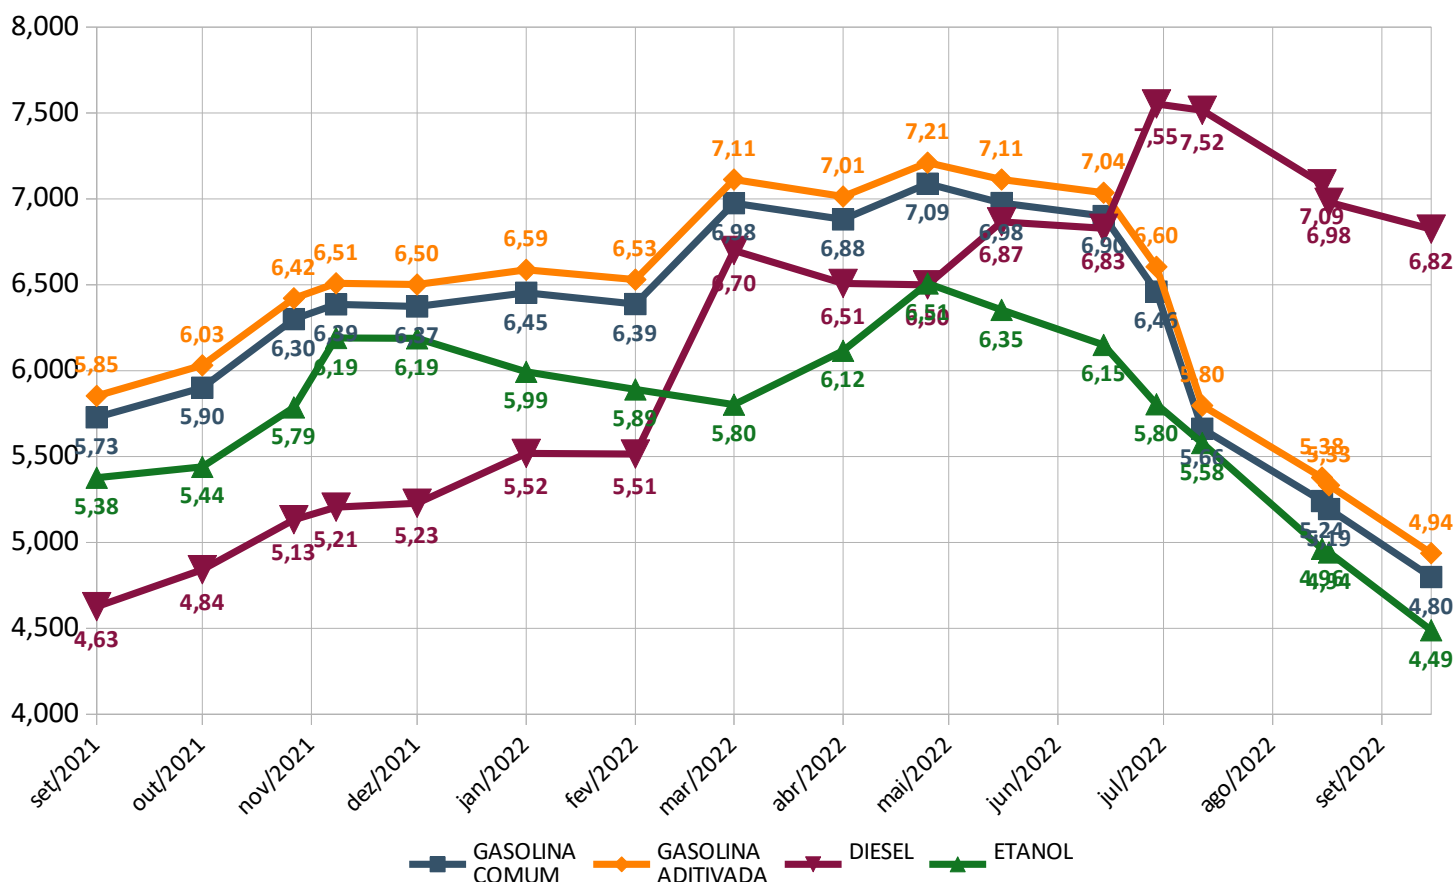

Pesquisa de Preços – Combustíveis

Realizada no dia 15 de setembro de 2022

Prefeitura de
Joinville

Comparativo Dos Preços

Pesquisa Atual

	GASOLINA COMUM	GASOLINA ADITIVADA	DIESEL	ETANOL
MENOR PREÇO	4,75	4,76	6,55	3,79
MAIOR PREÇO	4,99	5,49	7,51	5,69
PREÇO MÉDIO	4,80	4,94	6,82	4,49
ECONOMIA ABASTECENDO COM O MENOR PREÇO (em relação ao maior preço, considerando o tanque de 50 litros)	R$ 12,00	R$ 36,50	R$ 48,00	R$ 95,00

Pesquisa Anterior
Realizada no dia 17 de agosto de 2022

	GASOLINA COMUM	GASOLINA ADITIVADA	DIESEL	ETANOL
PREÇO MÉDIO	5,19	5,33	6,99	4,94

Varição do Preço Médio
Considerando a pesquisa atual e a pesquisa anterior

	GASOLINA COMUM	GASOLINA ADITIVADA	DIESEL	ETANOL
VARIAÇÃO DO PREÇO MÉDIO	-7,61%	-7,41%	-2,40%	-9,16%