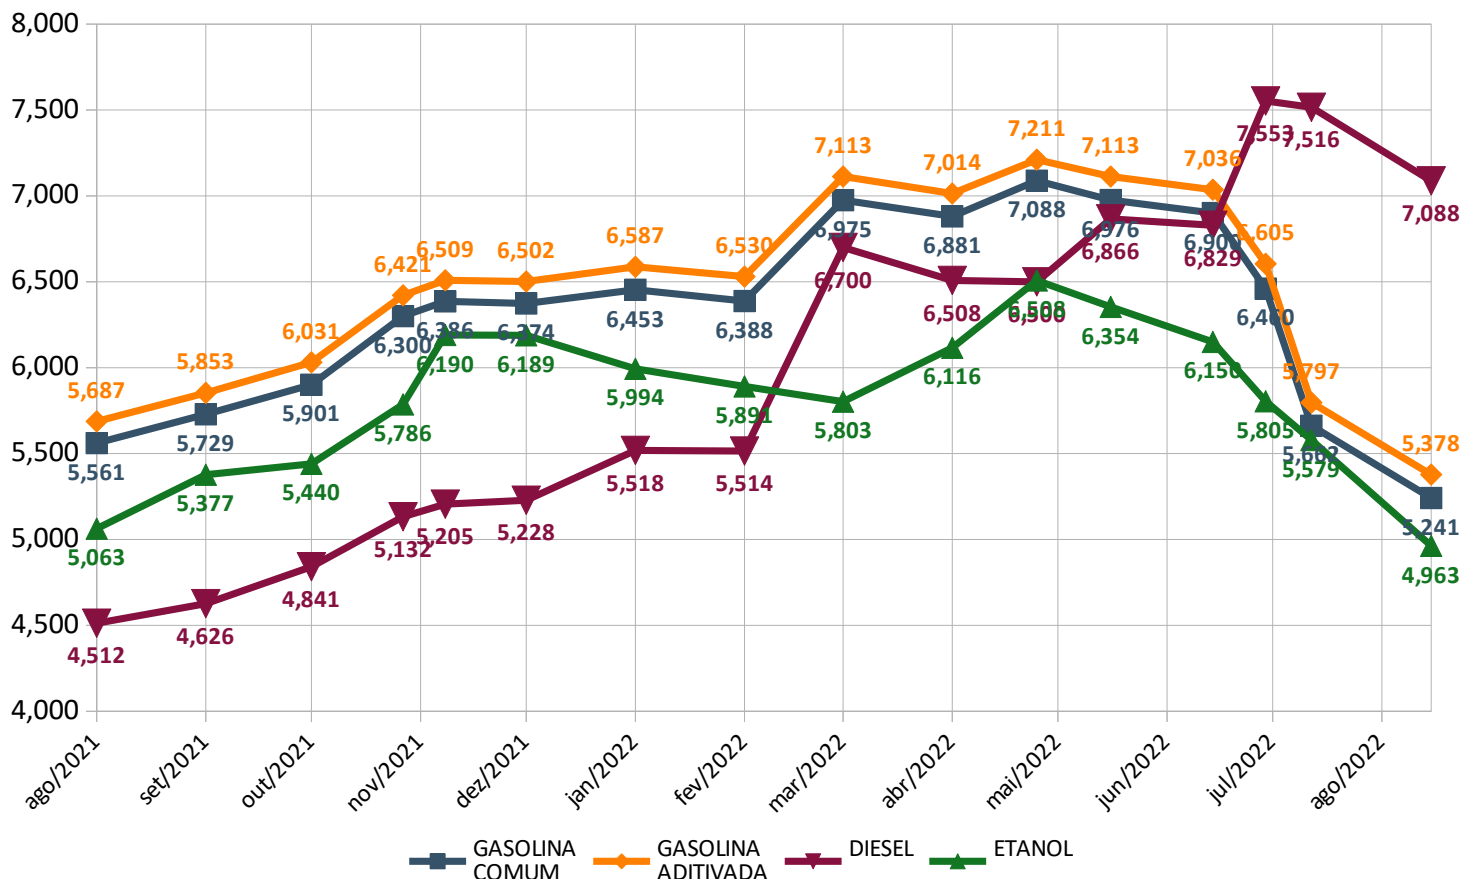

Pesquisa de Preços – Combustíveis

Realizada no dia 15 de agosto de 2022

Prefeitura de
Joinville

Comparativo Dos Preços

Pesquisa Atual

	GASOLINA COMUM	GASOLINA ADITIVADA	DIESEL	ETANOL
MENOR PREÇO	5,15	5,18	6,59	4,59
MAIOR PREÇO	5,49	5,99	7,64	5,99
PREÇO MÉDIO	5,24	5,38	7,09	4,96
ECONOMIA ABASTECENDO COM O MENOR PREÇO (em relação ao maior preço, considerando o tanque de 50 litros)	R$ 17,00	R$ 40,50	R$ 52,50	R$ 70,00

Pesquisa Anterior
Realizada no dia 12 de julho de 2022

	GASOLINA COMUM	GASOLINA ADITIVADA	DIESEL	ETANOL
PREÇO MÉDIO	5,66	5,80	7,52	5,58

Varição do Preço Médio
Considerando a pesquisa atual e a pesquisa anterior

	GASOLINA COMUM	GASOLINA ADITIVADA	DIESEL	ETANOL
VARIAÇÃO DO PREÇO MÉDIO	-7,44%	-7,23%	-5,70%	-11,03%