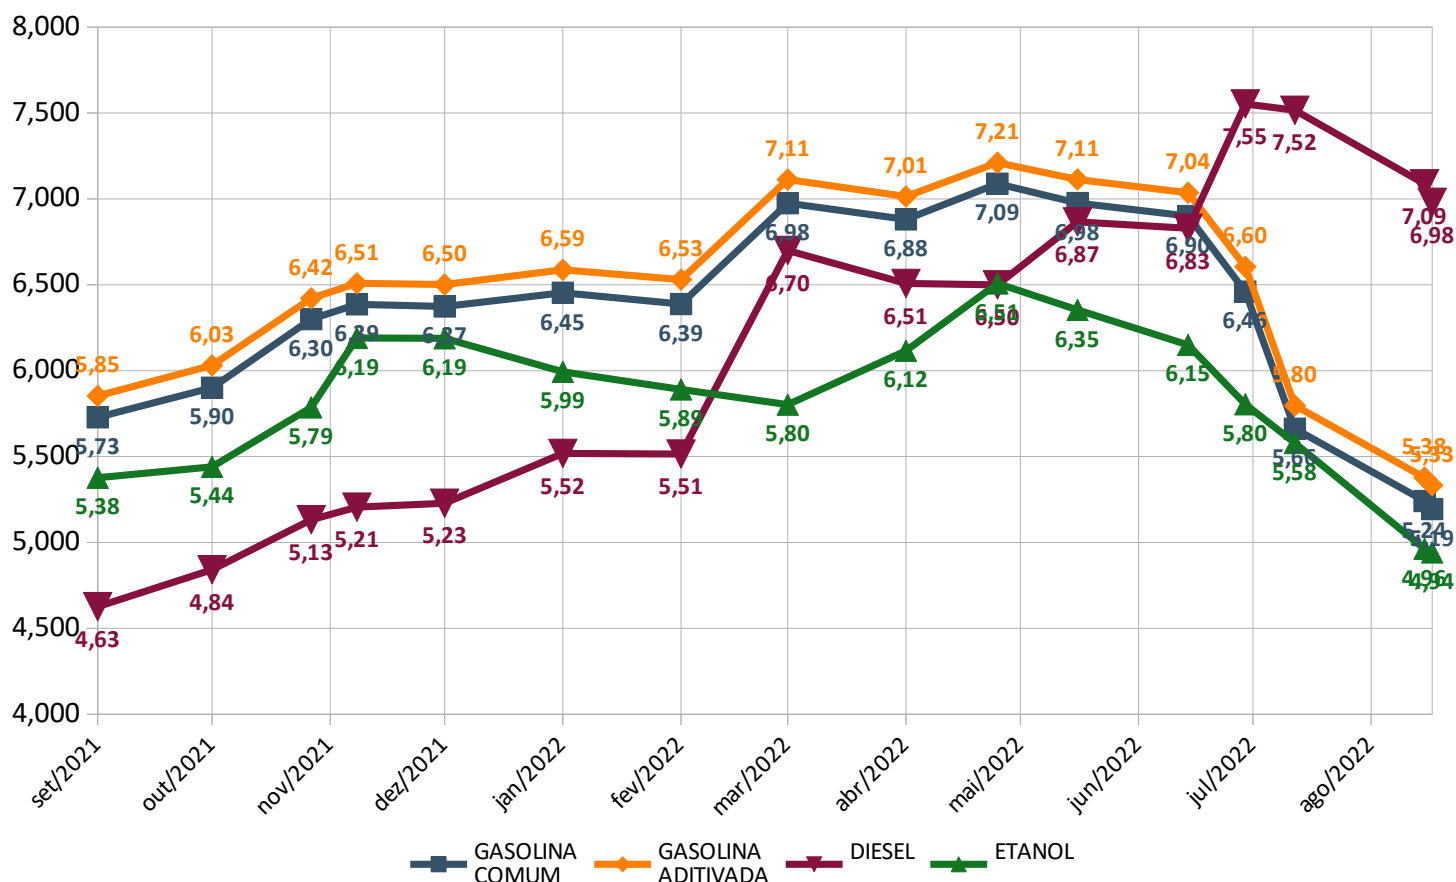

Comparativo Dos Preços

Pesquisa Atual

	GASOLINA COMUM	GASOLINA ADITIVADA	DIESEL	ETANOL
MENOR PREÇO	5,05	5,05	6,55	4,59
MAIOR PREÇO	5,39	5,89	7,64	5,99
PREÇO MÉDIO	5,19	5,33	6,99	4,94
ECONOMIA ABASTECENDO COM O MENOR PREÇO (em relação ao maior preço, considerando o tanque de 50 litros)	R$ 17,00	R$ 42,00	R$ 54,50	R$ 70,00

Pesquisa Anterior Realizada no dia 15 de agosto de 2022

	GASOLINA COMUM	GASOLINA ADITIVADA	DIESEL	ETANOL
PREÇO MÉDIO	5,24	5,38	7,09	4,96

Variação do Preço Médio Considerando a pesquisa atual e a pesquisa anterior

	GASOLINA COMUM	GASOLINA ADITIVADA	DIESEL	ETANOL
VARIAÇÃO DO PREÇO MÉDIO	-0,89%	-0,84%	-1,35%	-0,43%