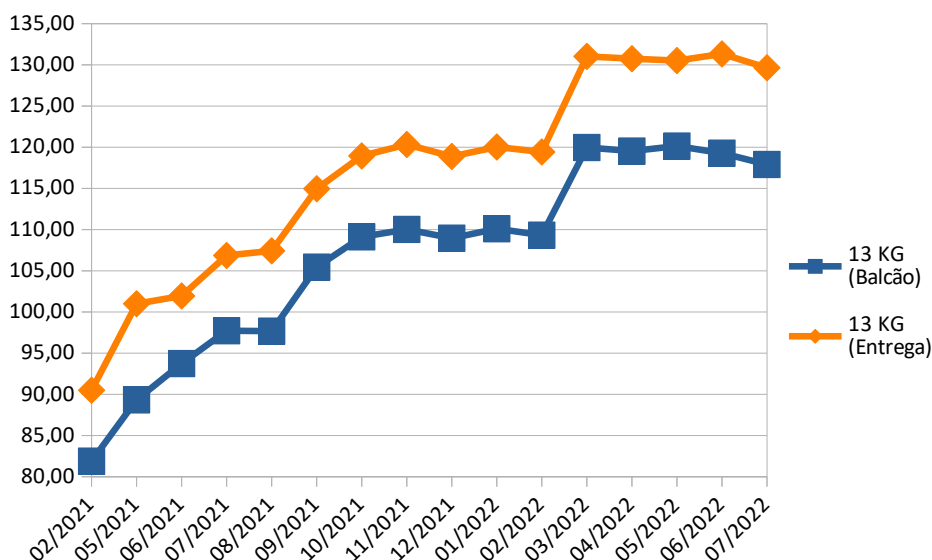

Menores preços em destaque.

Esta pesquisa de preços tem caráter **exemplificativo** e não obriga o estabelecimento a manter o preço em momento posterior à pesquisa.

	PESQUISA ATUAL			
	Botijão de Gás 13 kg		Botijão de Gás P45	
	No balcão	Entrega	No balcão	Entrega
MENOR PREÇO	110,00	120,00	400,00	430,00
MAIOR PREÇO	128,00	150,00	490,00	500,00
DIFERENÇA (%)	16,36%	25,00%	22,50%	16,28%