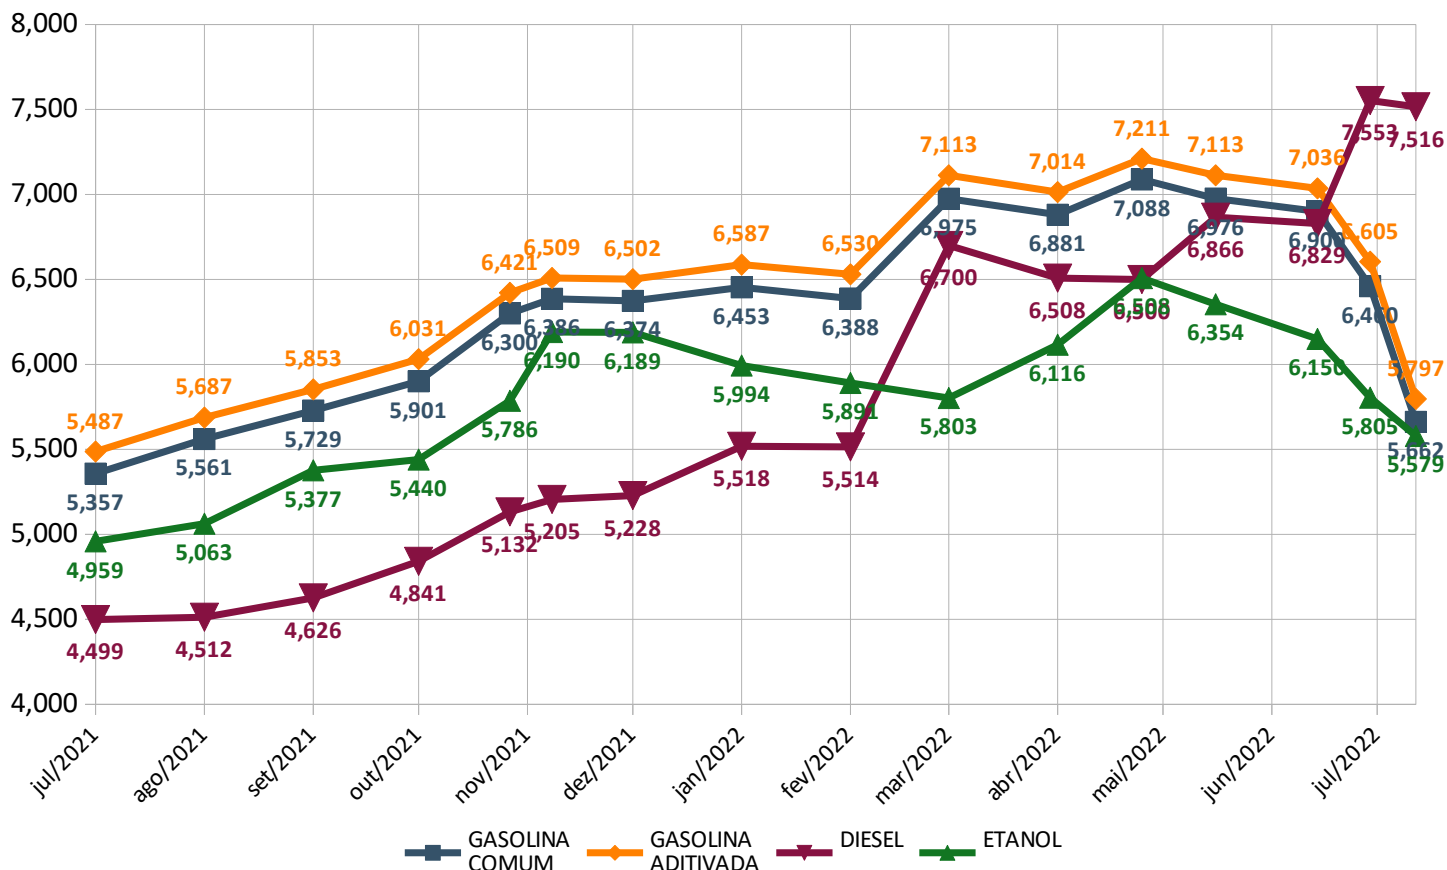

Pesquisa de Preços – Combustíveis

Realizada no dia 12 de julho de 2022

Prefeitura de
Joinville

Comparativo Dos Preços

Pesquisa Atual

	GASOLINA COMUM	GASOLINA ADITIVADA	DIESEL	ETANOL
MENOR PREÇO	5,56	5,56	7,19	4,99
MAIOR PREÇO	5,84	6,19	7,96	6,39
PREÇO MÉDIO	5,66	5,80	7,52	5,58
ECONOMIA ABASTECENDO COM O MENOR PREÇO (em relação ao maior preço, considerando o tanque de 50 litros)	R$ 14,00	R$ 31,50	R$ 38,50	R$ 70,00

Pesquisa Anterior

Realizada no dia 29 de junho de 2022

	GASOLINA COMUM	GASOLINA ADITIVADA	DIESEL	ETANOL
PREÇO MÉDIO	6,46	6,60	7,55	5,80

Variação do Preço Médio

Considerando a pesquisa atual e a pesquisa anterior

	GASOLINA COMUM	GASOLINA ADITIVADA	DIESEL	ETANOL
VARIAÇÃO DO PREÇO MÉDIO	-12,35%	-12,23%	-0,49%	-3,89%