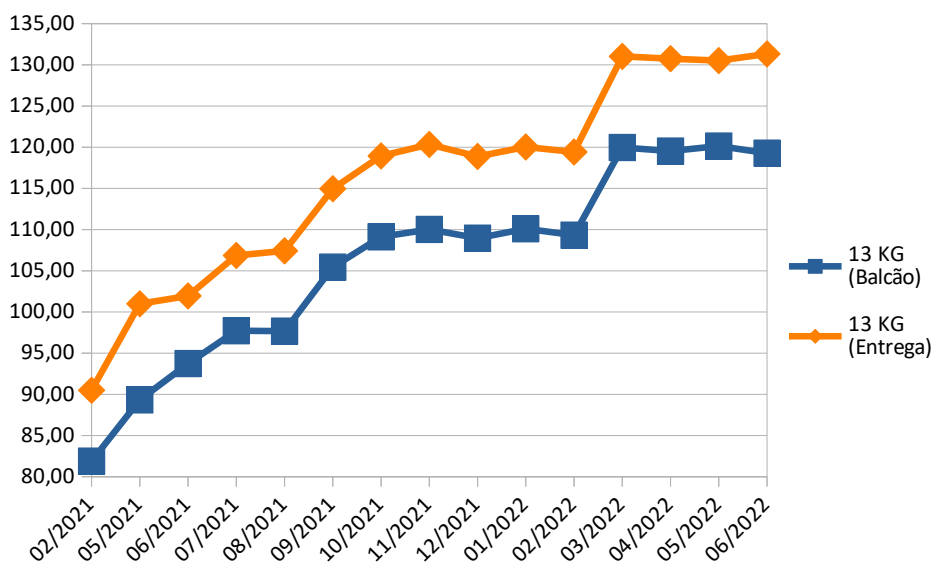

Menores preços em destaque.

Esta pesquisa de preços tem caráter **exemplificativo** e não obriga o estabelecimento a manter o preço em momento posterior à pesquisa.

| | PESQUISA ATUAL | | | |
|----------------------|----------------------|---------------|--------------------|---------------|
| | Botijão de Gás 13 kg | | Botijão de Gás P45 | |
| | No balcão | Entrega | No balcão | Entrega |
| MENOR PREÇO | 110,00 | 125,00 | 400,00 | 420,00 |
| MAIOR PREÇO | 130,00 | 160,00 | 475,00 | 500,00 |
| DIFERENÇA (%) | 18,18% | 28,00% | 18,75% | 19,05% |