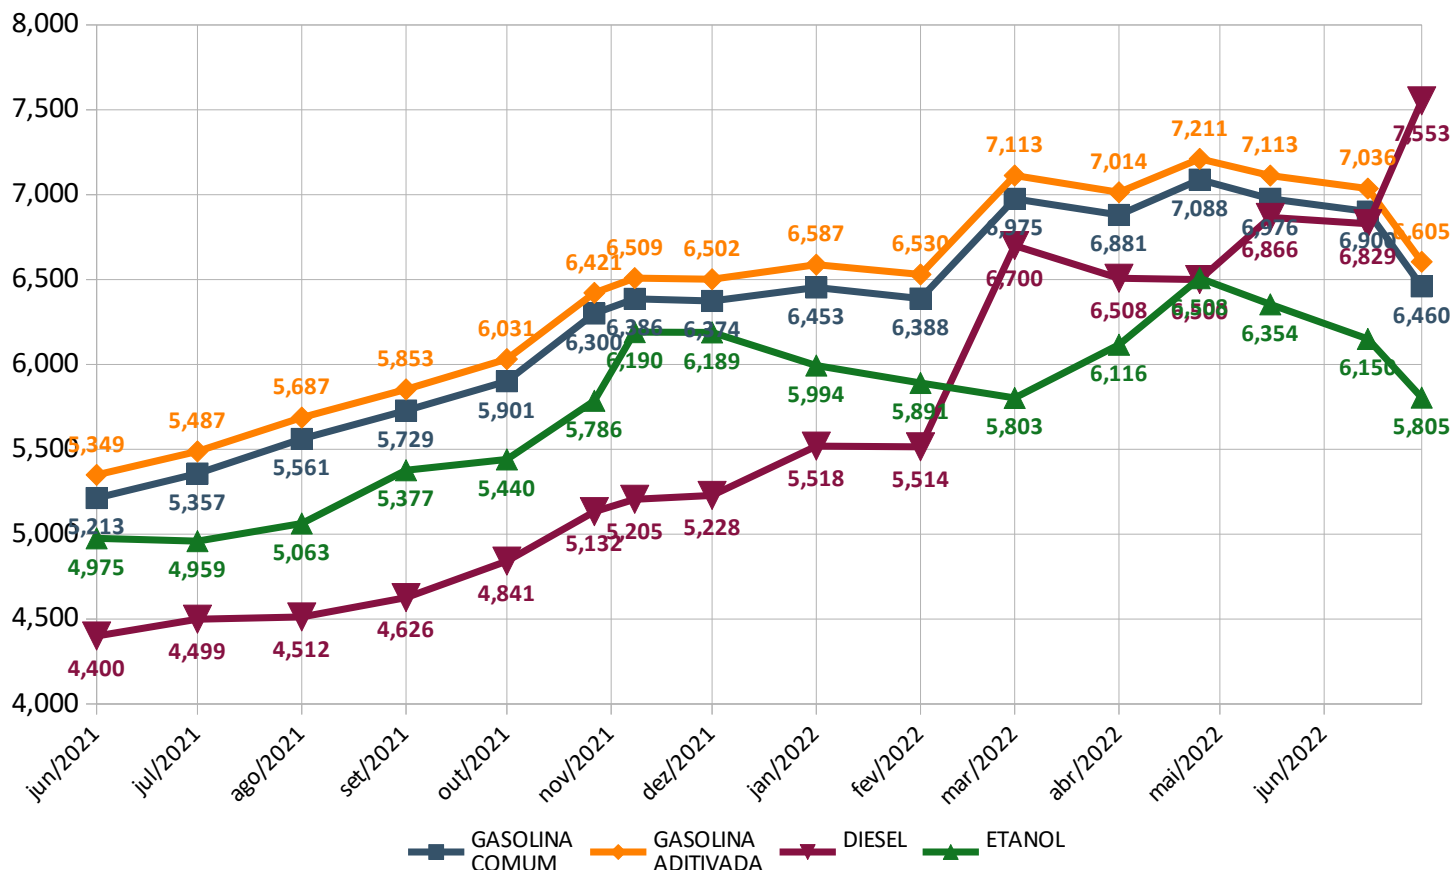

## Comparativo Dos Preços

Pesquisa Atual

	GASOLINA COMUM	GASOLINA ADITIVADA	DIESEL	ETANOL
<b>MENOR PREÇO</b>	6,34	6,36	7,19	5,39
<b>MAIOR PREÇO</b>	6,69	7,19	7,99	6,39
<b>PREÇO MÉDIO</b>	6,46	6,60	7,55	5,80
<b>ECONOMIA ABASTECENDO COM O MENOR PREÇO</b> (em relação ao maior preço, considerando o tanque de 50 litros)	<b>R\$ 17,50</b>	<b>R\$ 41,50</b>	<b>R\$ 40,00</b>	<b>R\$ 50,00</b>

Pesquisa Anterior

Realizada no dia 14 de junho de 2022

	GASOLINA COMUM	GASOLINA ADITIVADA	DIESEL	ETANOL
<b>PREÇO MÉDIO</b>	6,90	7,04	6,83	6,15

Variação do Preço Médio

Considerando a pesquisa atual e a pesquisa anterior

	GASOLINA COMUM	GASOLINA ADITIVADA	DIESEL	ETANOL
<b>VARIAÇÃO DO PREÇO MÉDIO</b>	<b>-6,39%</b>	<b>-6,15%</b>	<b>10,60%</b>	<b>-5,62%</b>