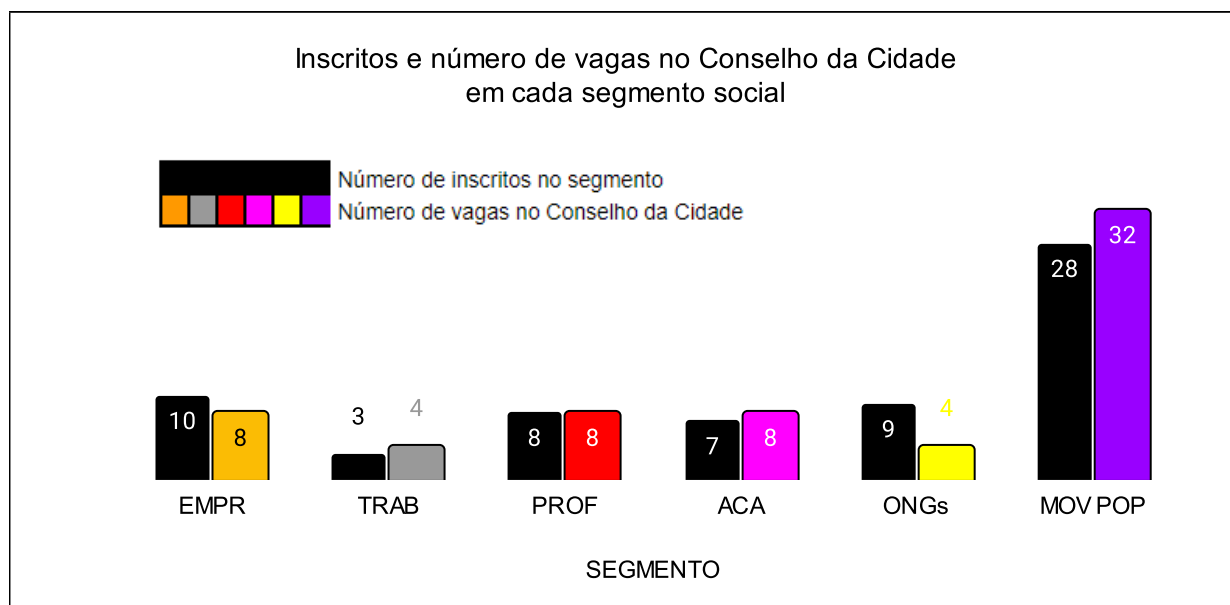

## CONFERÊNCIA MUNICIPAL EXTRAORDINÁRIA DA CIDADE DE JOINVILLE EM 2022

#### ESTATÍSTICAS

REPRESENTANTES DAS ENTIDADES			
SEGMENTO SOCIAL		INSCRITOS	VAGAS NO CONSELHO
	ENTIDADES EMPRESARIAIS	10	8
	ENTIDADES SINDICAIS DE TRABALHADORES	3	4
	ENTIDADES PROFISSIONAIS	8	8
	ENTIDADES ACADÊMICAS E DE PESQUISA	7	8
	ORGANIZAÇÕES NÃO GOVERNAMENTAIS	9	4
	MOVIMENTOS POPULARES	28	32
		<b>65</b>	<b>64</b>