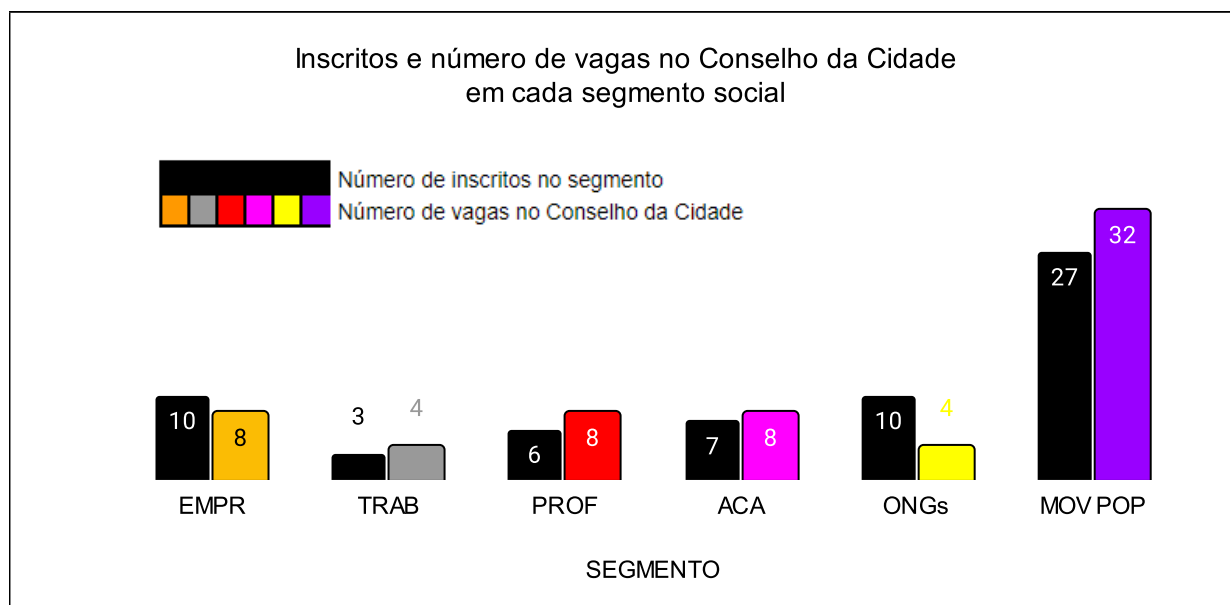

CONFERÊNCIA MUNICIPAL EXTRAORDINÁRIA DA CIDADE DE JOINVILLE EM 2022

RELATÓRIO DE INSCRITOS

Atualizado em 12/05/2022 - 14:28:00 - Com as alterações deliberadas pela Comissão Preparatória da Conferência na reunião de 11/05/2022
Última inscrição registrada em 06/05/2022 às 23h58min

ESTATÍSTICAS

REPRESENTANTES DAS ENTIDADES			
SEGMENTO SOCIAL		INSCRITOS	VAGAS NO CONSELHO
	ENTIDADES EMPRESARIAIS	10	8
	ENTIDADES SINDICAIS DE TRABALHADORES	3	4
	ENTIDADES PROFISSIONAIS	6	8
	ENTIDADES ACADÊMICAS E DE PESQUISA	7	8
	ORGANIZAÇÕES NÃO GOVERNAMENTAIS	10	4
	MOVIMENTOS POPULARES	27	32
		63	64