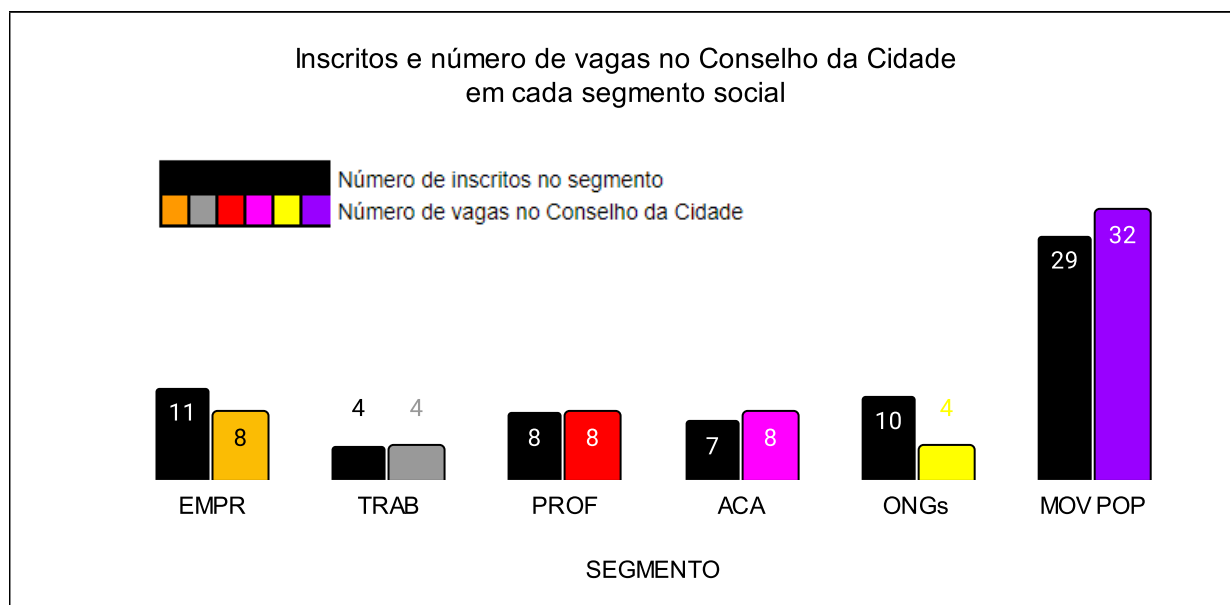

CONFERÊNCIA MUNICIPAL EXTRAORDINÁRIA DA CIDADE DE JOINVILLE EM 2022

RELATÓRIO DE INSCRITOS

Data/Hora de Impressão: 06/05/2022 - 14:52:43

ESTATÍSTICAS

REPRESENTANTES DAS ENTIDADES			
SEGMENTO SOCIAL		INSCRITOS	VAGAS NO CONSELHO
	ENTIDADES EMPRESARIAIS	11	8
	ENTIDADES SINDICAIS DE TRABALHADORES	4	4
	ENTIDADES PROFISSIONAIS	8	8
	ENTIDADES ACADÊMICAS E DE PESQUISA	7	8
	ORGANIZAÇÕES NÃO GOVERNAMENTAIS	10	4
	MOVIMENTOS POPULARES	29	32
		69	64

CIDADÃOS ELEITORES DOS MOVIMENTOS POPULARES	545
--	------------

**CONFERÊNCIA MUNICIPAL EXTRAORDINÁRIA DA CIDADE DE JOINVILLE EM
2022****RELATÓRIO DE INSCRITOS**

Data/Hora de Impressão: 06/05/2022 - 14:52:43