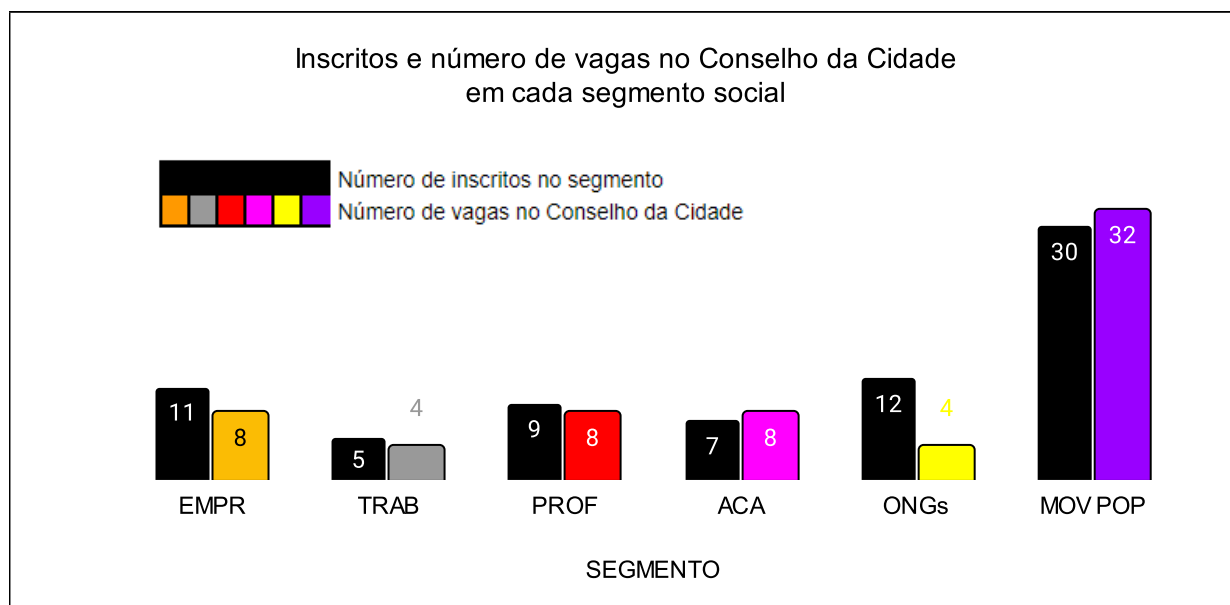

## CONFERÊNCIA MUNICIPAL EXTRAORDINÁRIA DA CIDADE DE JOINVILLE EM 2022

#### ESTATÍSTICAS

REPRESENTANTES DAS ENTIDADES			
SEGMENTO SOCIAL		INSCRITOS	VAGAS NO CONSELHO
ENTIDADES EMPRESARIAIS		11	8
ENTIDADES SINDICAIS DE TRABALHADORES		5	4
ENTIDADES PROFISSIONAIS		9	8
ENTIDADES ACADÊMICAS E DE PESQUISA		7	8
ORGANIZAÇÕES NÃO GOVERNAMENTAIS		12	4
MOVIMENTOS POPULARES		30	32
		<b>74</b>	<b>64</b>