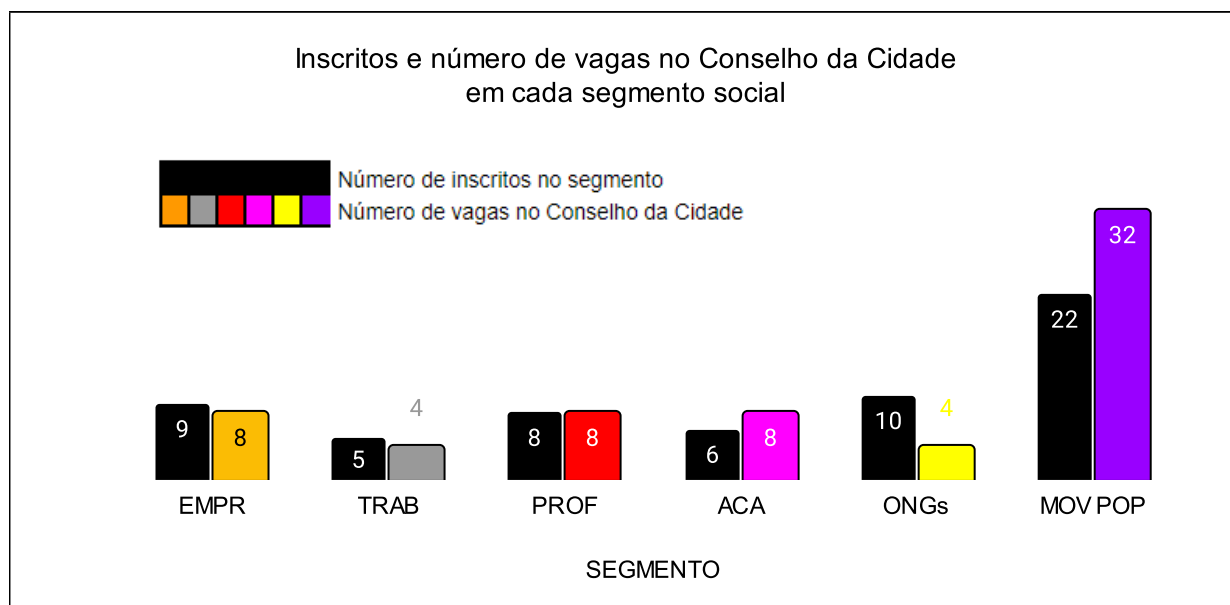

CONFERÊNCIA MUNICIPAL EXTRAORDINÁRIA DA CIDADE DE JOINVILLE EM 2022

RELATÓRIO DE INSCRITOS

Data/Hora de Impressão: 03/05/2022 - 14:25:03

ESTATÍSTICAS

REPRESENTANTES DAS ENTIDADES			
SEGMENTO SOCIAL		INSCRITOS	VAGAS NO CONSELHO
ENTIDADES EMPRESARIAIS		9	8
ENTIDADES SINDICAIS DE TRABALHADORES		5	4
ENTIDADES PROFISSIONAIS		8	8
ENTIDADES ACADÊMICAS E DE PESQUISA		6	8
ORGANIZAÇÕES NÃO GOVERNAMENTAIS		10	4
MOVIMENTOS POPULARES		22	32
		60	64

CIDADÃOS ELEITORES DOS MOVIMENTOS POPULARES	177
--	------------

**CONFERÊNCIA MUNICIPAL EXTRAORDINÁRIA DA CIDADE DE JOINVILLE EM
2022****RELATÓRIO DE INSCRITOS**

Data/Hora de Impressão: 03/05/2022 - 14:25:03