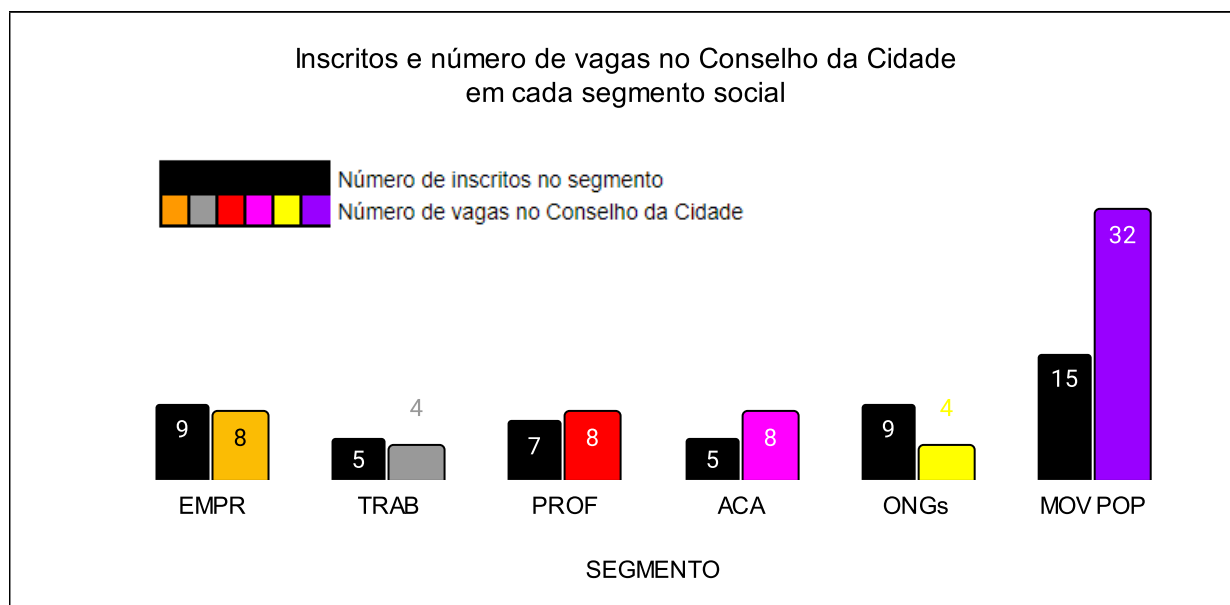

## CONFERÊNCIA MUNICIPAL EXTRAORDINÁRIA DA CIDADE DE JOINVILLE EM 2022

#### ESTATÍSTICAS

REPRESENTANTES DAS ENTIDADES			
SEGMENTO SOCIAL		INSCRITOS	VAGAS NO CONSELHO
ENTIDADES EMPRESARIAIS		9	8
ENTIDADES SINDICAIS DE TRABALHADORES		5	4
ENTIDADES PROFISSIONAIS		7	8
ENTIDADES ACADÊMICAS E DE PESQUISA		5	8
ORGANIZAÇÕES NÃO GOVERNAMENTAIS		9	4
MOVIMENTOS POPULARES		15	32
		<b>50</b>	<b>64</b>