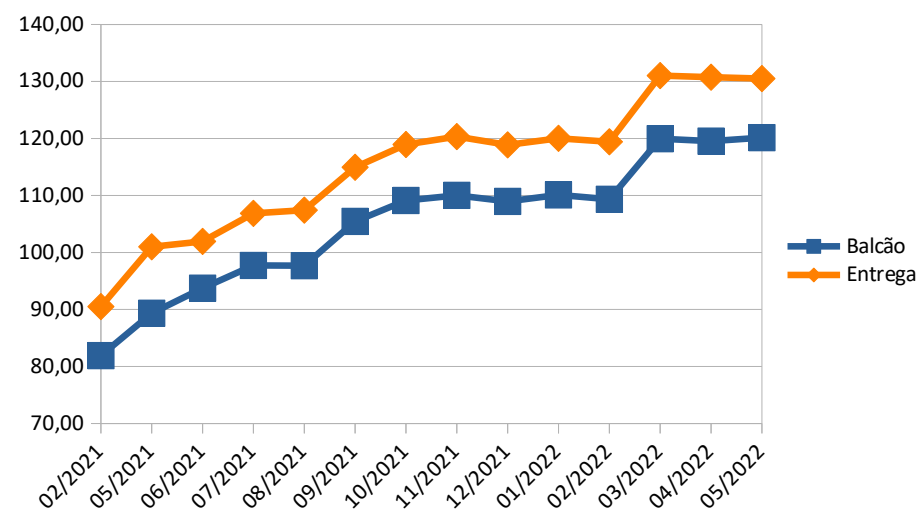

Menores preços em destaque.

Esta pesquisa de preços tem caráter **exemplificativo** e não obriga o estabelecimento a manter o preço em momento posterior à pesquisa.

	PESQUISA ATUAL			
	Botijão de Gás 13 kg		Botijão de Gás P45	
	No balcão	Entrega	No balcão	Entrega
MENOR PREÇO	115,00	125,00	405,00	400,00
MAIOR PREÇO	130,00	150,00	500,00	500,00
DIFERENÇA (%)	13,04%	20,00%	23,46%	25,00%

	COMPARATIVO COM PESQUISA ANTERIOR			
	Botijão de Gás 13 kg		Botijão de Gás P45	
	No balcão	Entrega	No balcão	Entrega
MÉDIA ATUAL	120,15	130,51	449,57	457,76
MÉDIA ANTERIOR	109,33	119,42	-	-
VARIAÇÃO (%)	9,89%	9,29%