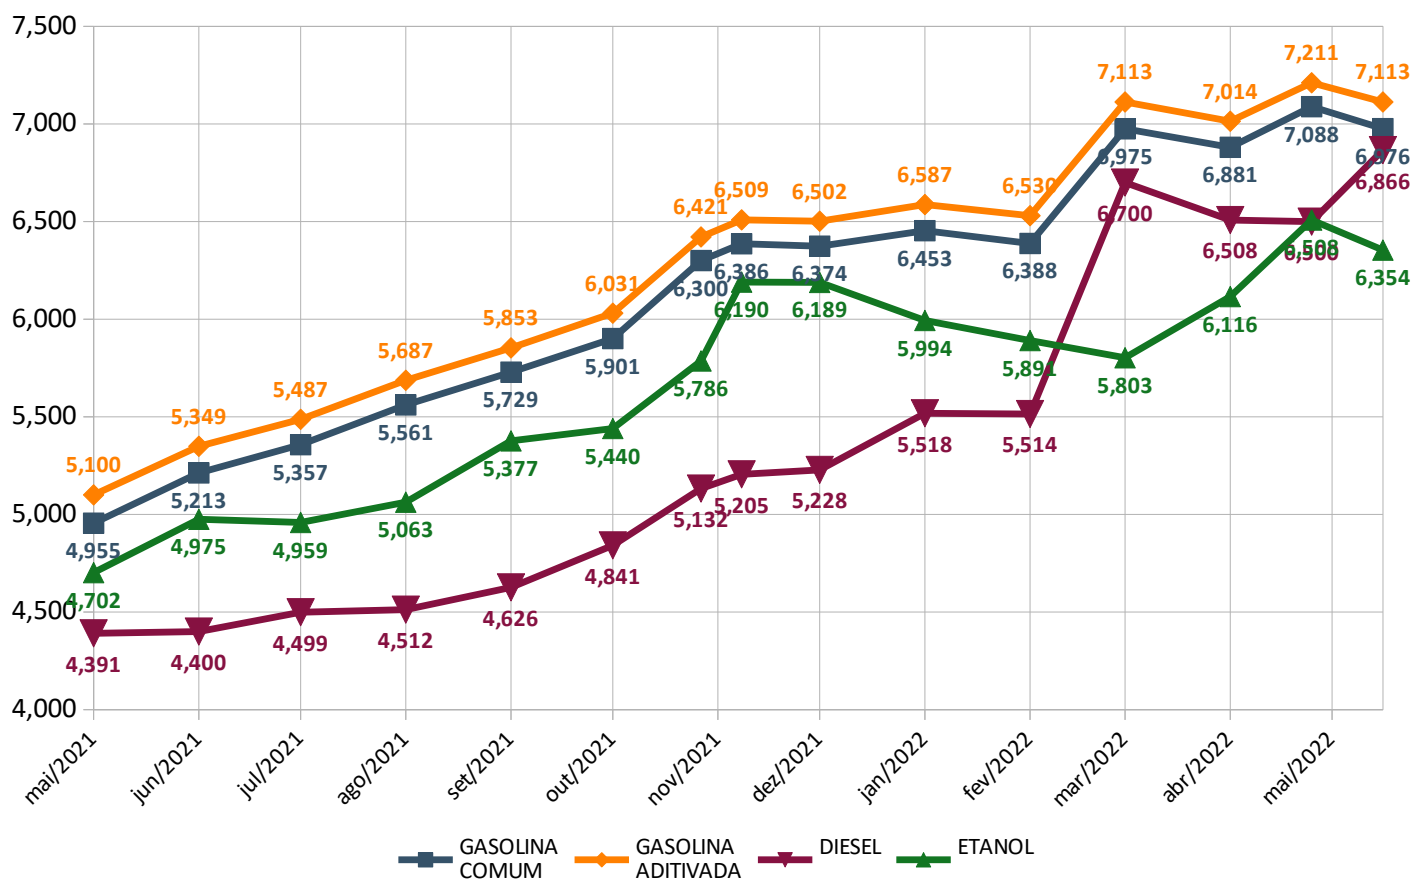

Comparativo Dos Preços

Pesquisa Atual

	GASOLINA COMUM	GASOLINA ADITIVADA	DIESEL	ETANOL
MENOR PREÇO	6,90	6,90	6,37	5,97
MAIOR PREÇO	7,10	7,49	7,49	6,89
PREÇO MÉDIO	6,98	7,11	6,87	6,35
ECONOMIA ABASTECENDO COM O MENOR PREÇO (em relação ao maior preço, considerando o tanque de 50 litros)	R$ 10,00	R$ 29,50	R$ 56,00	R$ 46,00

Pesquisa Anterior Realizada no dia 25 de abril de 2022

	GASOLINA COMUM	GASOLINA ADITIVADA	DIESEL	ETANOL
PREÇO MÉDIO	7,09	7,21	6,50	6,51

Variação do Preço Médio Considerando a pesquisa atual e a pesquisa anterior

	GASOLINA COMUM	GASOLINA ADITIVADA	DIESEL	ETANOL
VARIAÇÃO DO PREÇO MÉDIO	-1,59%	-1,36%	5,63%	-2,38%