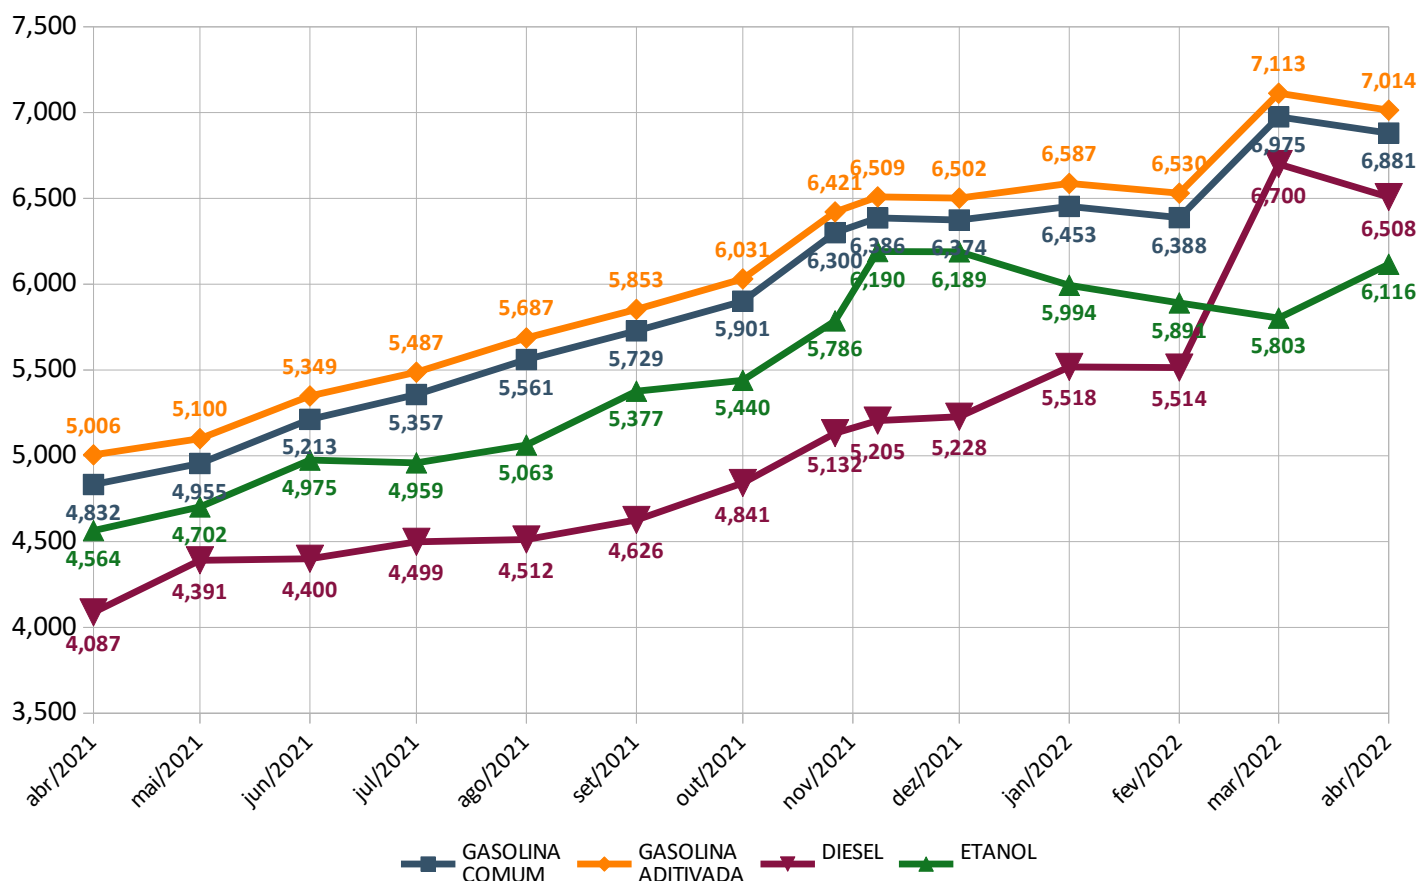

Comparativo Dos Preços

Pesquisa Atual

	GASOLINA COMUM	GASOLINA ADITIVADA	DIESEL	ETANOL
MENOR PREÇO	6,770	6,789	6,180	5,759
MAIOR PREÇO	7,099	7,390	7,099	6,799
PREÇO MÉDIO	6,881	7,014	6,508	6,116
ECONOMIA ABASTECENDO COM O MENOR PREÇO (em relação ao maior preço, considerando o tanque de 50 litros)	R$ 16,45	R$ 30,05	R$ 45,95	R$ 52,00

Pesquisa Anterior Realizada no dia 14 de março de 2022

	GASOLINA COMUM	GASOLINA ADITIVADA	DIESEL	ETANOL
PREÇO MÉDIO	6,975	7,113	6,700	5,803

Variação do Preço Médio Considerando a pesquisa atual e a pesquisa anterior

	GASOLINA COMUM	GASOLINA ADITIVADA	DIESEL	ETANOL
VARIAÇÃO DO PREÇO MÉDIO	-1,36%	-1,39%	-2,87%	5,40%