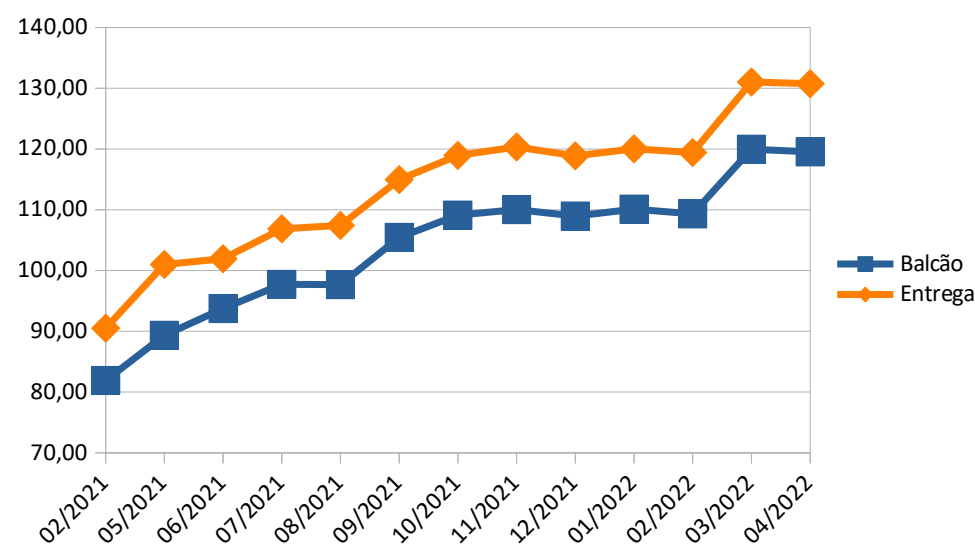

Menores preços em destaque.

Esta pesquisa de preços tem caráter **exemplificativo** e não obriga o estabelecimento a manter o preço em momento posterior à pesquisa.

PESQUISA ATUAL		
	No balcão	Entrega
<b>MENOR PREÇO</b>	112,00	120,00
<b>MAIOR PREÇO</b>	130,00	155,00
<b>DIFERENÇA (%)</b>	<b>16,07%</b>	<b>29,17%</b>