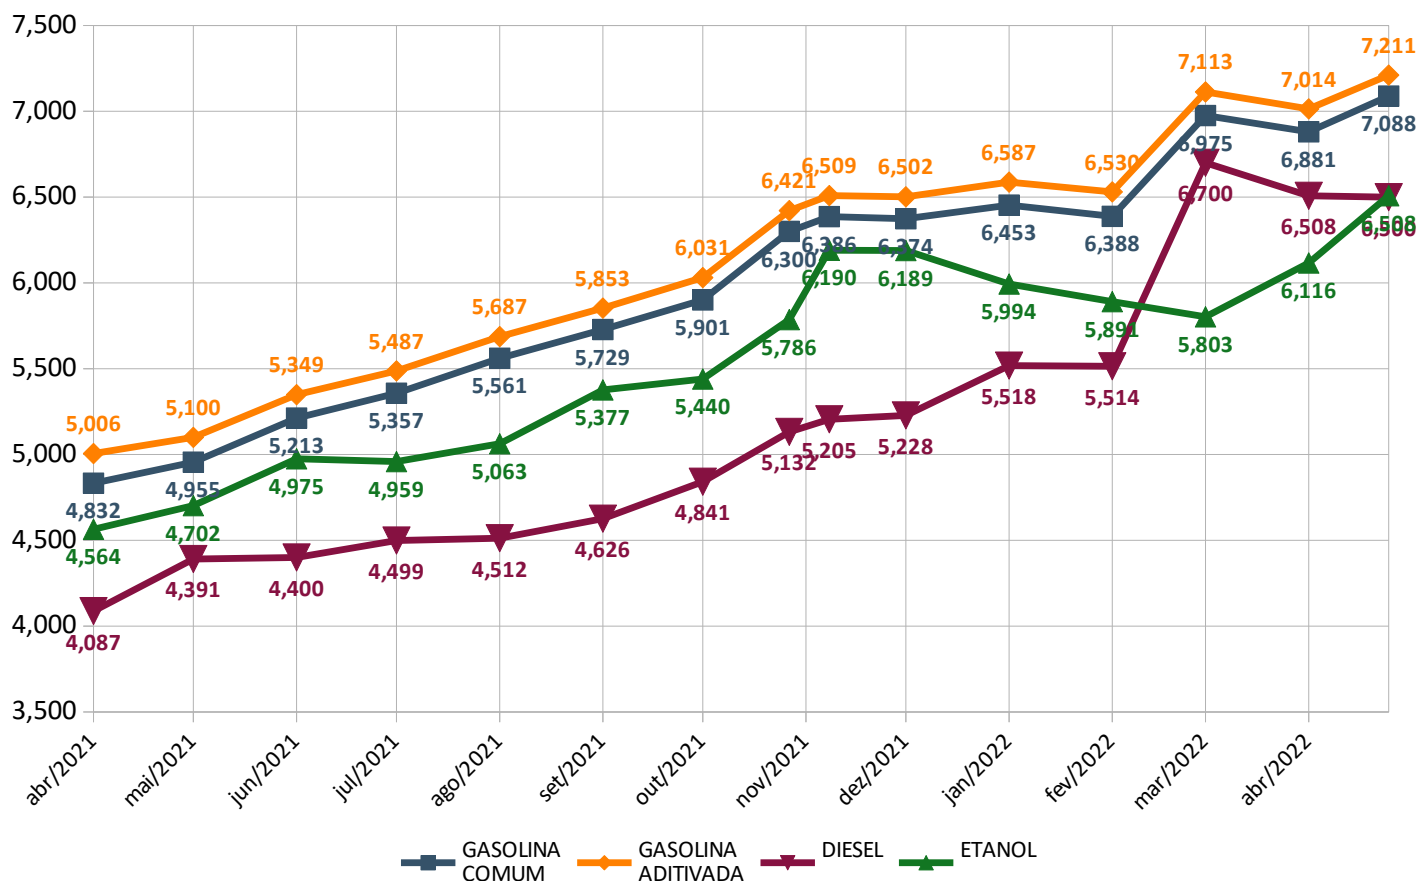

Comparativo Dos Preços

Pesquisa Atual

	GASOLINA COMUM	GASOLINA ADITIVADA	DIESEL	ETANOL
MENOR PREÇO	6,899	6,999	6,190	5,990
MAIOR PREÇO	7,199	7,590	7,099	6,899
PREÇO MÉDIO	7,088	7,211	6,500	6,509
ECONOMIA ABASTECENDO COM O MENOR PREÇO (em relação ao maior preço, considerando o tanque de 50 litros)	R$ 15,00	R$ 29,55	R$ 45,45	R$ 45,45

Pesquisa Anterior Realizada no dia 13 de abril de 2022

	GASOLINA COMUM	GASOLINA ADITIVADA	DIESEL	ETANOL
PREÇO MÉDIO	6,881	7,014	6,508	6,116

Variação do Preço Médio Considerando a pesquisa atual e a pesquisa anterior

	GASOLINA COMUM	GASOLINA ADITIVADA	DIESEL	ETANOL
VARIAÇÃO DO PREÇO MÉDIO	3,02%	2,81%	-0,12%	6,42%