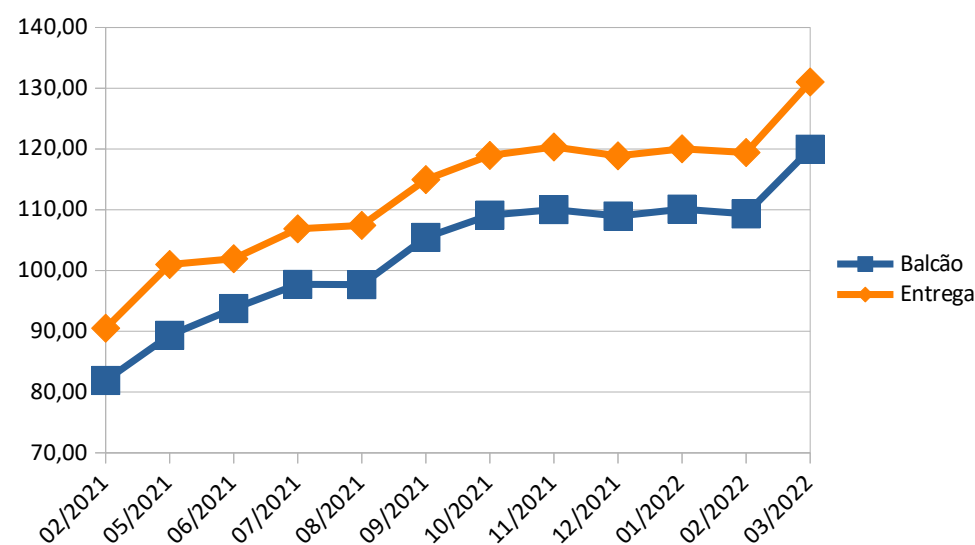

Menores preços em destaque.

Esta pesquisa de preços tem caráter **exemplificativo** e não obriga o estabelecimento a manter o preço em momento posterior à pesquisa.

PESQUISA ATUAL		
	No balcão	Entrega
MENOR PREÇO	115,00	125,00
MAIOR PREÇO	130,00	140,00
DIFERENÇA (%)	13,04%	12,00%