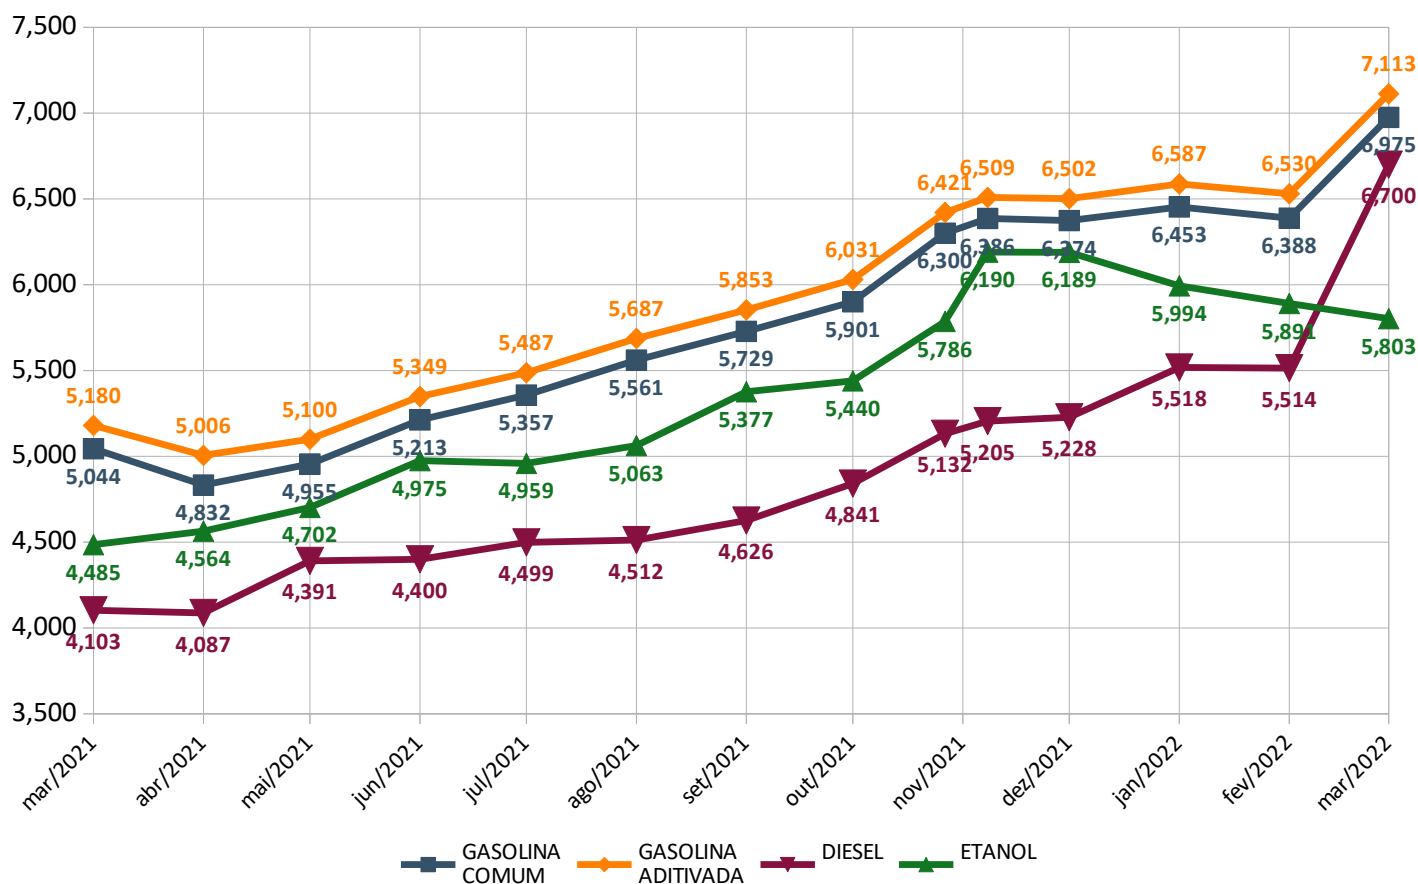

Comparativo Dos Preços

Pesquisa Atual

	GASOLINA COMUM	GASOLINA ADITIVADA	DIESEL	ETANOL
MENOR PREÇO	6,859	6,859	5,409	5,349
MAIOR PREÇO	7,099	7,897	7,199	6,799
PREÇO MÉDIO	6,975	7,113	6,700	5,803
ECONOMIA ABASTECENDO COM O MENOR PREÇO (em relação ao maior preço, considerando o tanque de 50 litros)	R$ 12,00	R$ 51,90	R$ 89,50	R$ 72,50

Pesquisa Anterior Realizada no dia 14 de fevereiro de 2022

	GASOLINA COMUM	GASOLINA ADITIVADA	DIESEL	ETANOL
PREÇO MÉDIO	6,388	6,530	5,514	5,891

Variação do Preço Médio Considerando a pesquisa atual e a pesquisa anterior

	GASOLINA COMUM	GASOLINA ADITIVADA	DIESEL	ETANOL
VARIAÇÃO DO PREÇO MÉDIO	9,19%	8,92%	21,50%	-1,50%