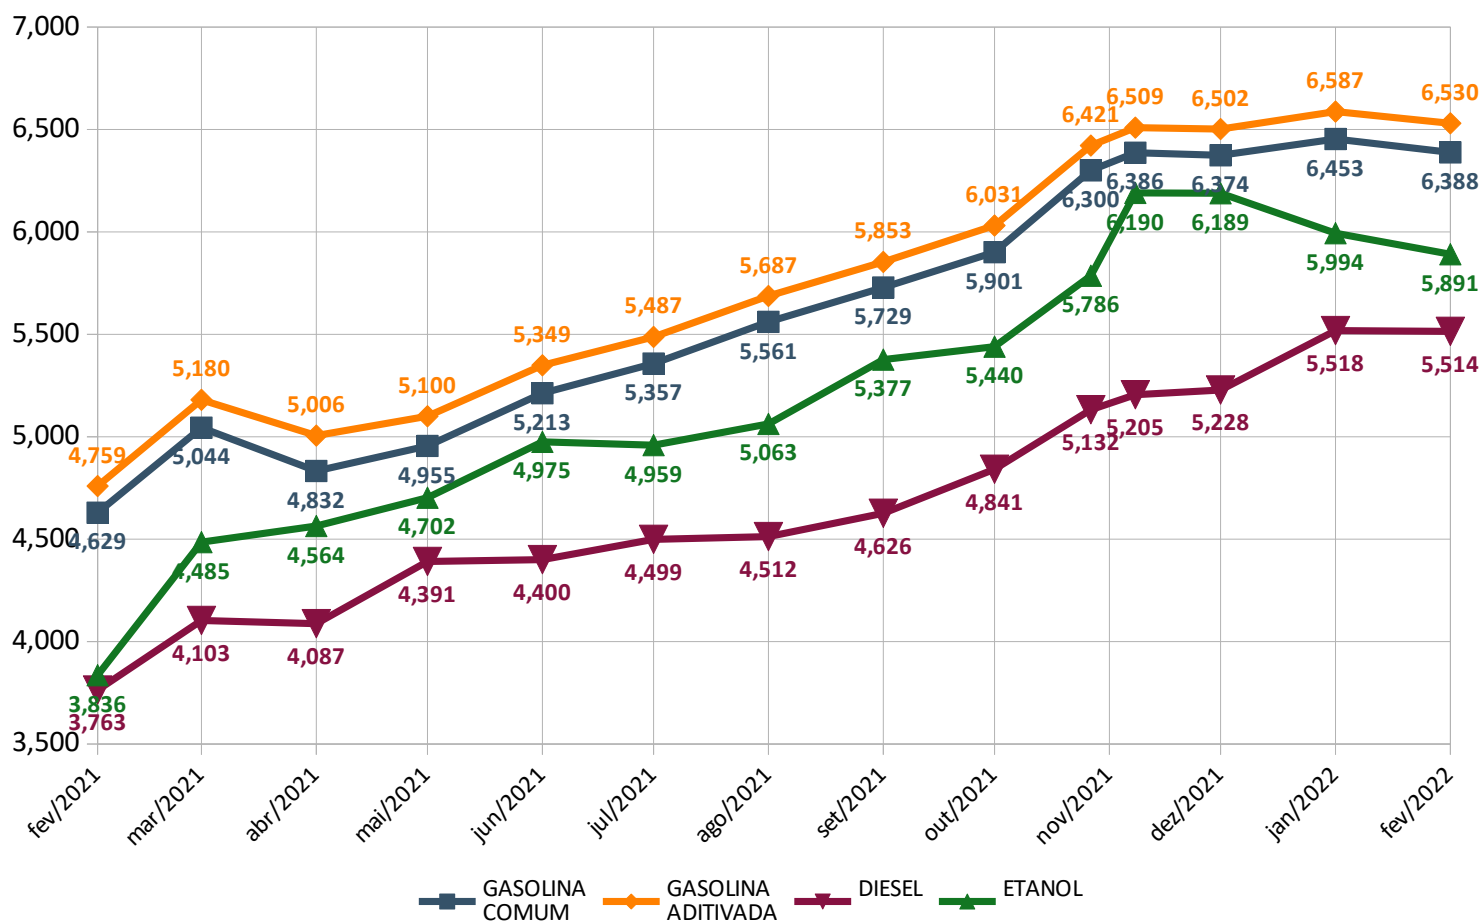

Pesquisa de Preços – Combustíveis

Realizada no dia 14 de fevereiro de 2022

Prefeitura de
Joinville

Comparativo Dos Preços

Pesquisa Atual

	GASOLINA COMUM	GASOLINA ADITIVADA	DIESEL	ETANOL
MENOR PREÇO	6,297	6,329	5,249	5,399
MAIOR PREÇO	6,499	6,898	5,989	6,399
PREÇO MÉDIO	6,388	6,530	5,514	5,891
ECONOMIA ABASTECENDO COM O MENOR PREÇO (em relação ao maior preço, considerando o tanque de 50 litros)	R$ 10,10	R$ 28,45	R$ 37,00	R$ 50,00

Pesquisa Anterior
Realizada nos dias 17 e 18 de janeiro de 2022

	GASOLINA COMUM	GASOLINA ADITIVADA	DIESEL	ETANOL
PREÇO MÉDIO	6,453	6,587	5,518	5,994

Varição do Preço Médio
Considerando a pesquisa atual e a pesquisa anterior

	GASOLINA COMUM	GASOLINA ADITIVADA	DIESEL	ETANOL
VARIAÇÃO DO PREÇO MÉDIO	-1,01%	-0,87%	-0,07%	-1,72%