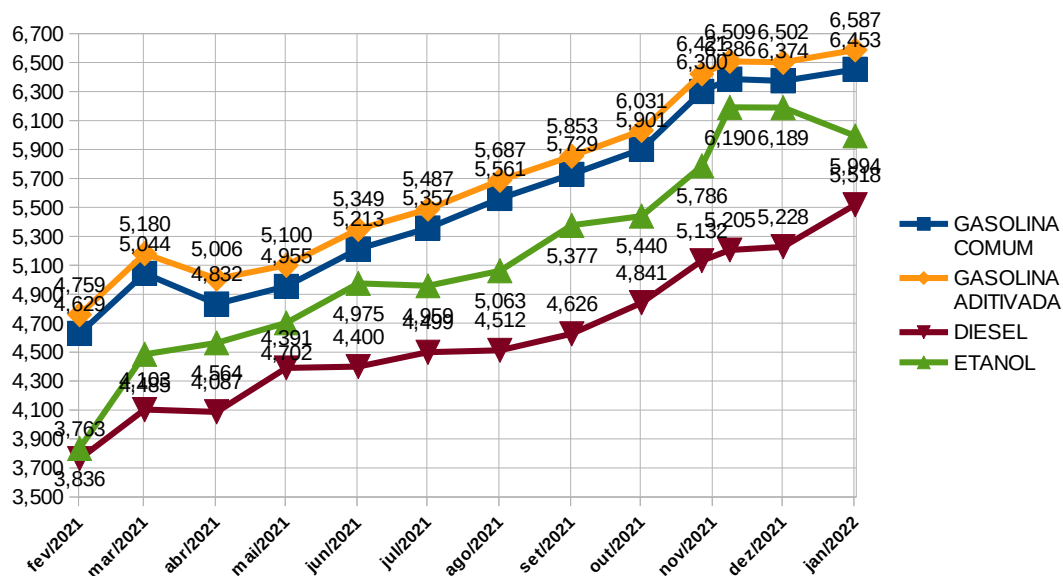

COMPARATIVO DOS PREÇOS

PESQUISA ATUAL

Realizada nos dias 17 e 18 de janeiro de 2022

	GASOLINA COMUM	GASOLINA ADITIVADA	DIESEL	ETANOL
MENOR PREÇO	6,299	6,409	5,249	5,876
MAIOR PREÇO	6,599	6,999	5,969	6,399
PREÇO MÉDIO	6,453	6,587	5,518	5,994
ECONOMIA ABASTECENDO COM O MENOR PREÇO (em relação ao maior preço, considerando o tanque de 50 litros)	R$ 15,00	R$ 29,50	R$ 36,00	R$ 26,15

PESQUISA ANTERIOR

Realizada no dia 15 de dezembro de 2021

	GASOLINA COMUM	GASOLINA ADITIVADA	DIESEL	ETANOL
MENOR PREÇO	6,299	6,309	4,979	5,849
MAIOR PREÇO	6,549	6,898	5,649	6,599
PREÇO MÉDIO	6,374	6,502	5,228	6,189
ECONOMIA ABASTECENDO COM O MENOR PREÇO (em relação ao maior preço, considerando o tanque de 50 litros)	R$ 12,50	R$ 29,45	R$ 33,50	R$ 37,50

VARIAÇÃO DO PREÇO MÉDIO

(considerando a pesquisa atual e a pesquisa anterior)

	GASOLINA COMUM	GASOLINA ADITIVADA	DIESEL	ETANOL
VARIAÇÃO DO PREÇO MÉDIO	1,25%	1,32%	5,55%	-3,15%

VARIAÇÃO DO PREÇO MÉDIO (vide pesquisas realizadas pelo Procon Joinville)