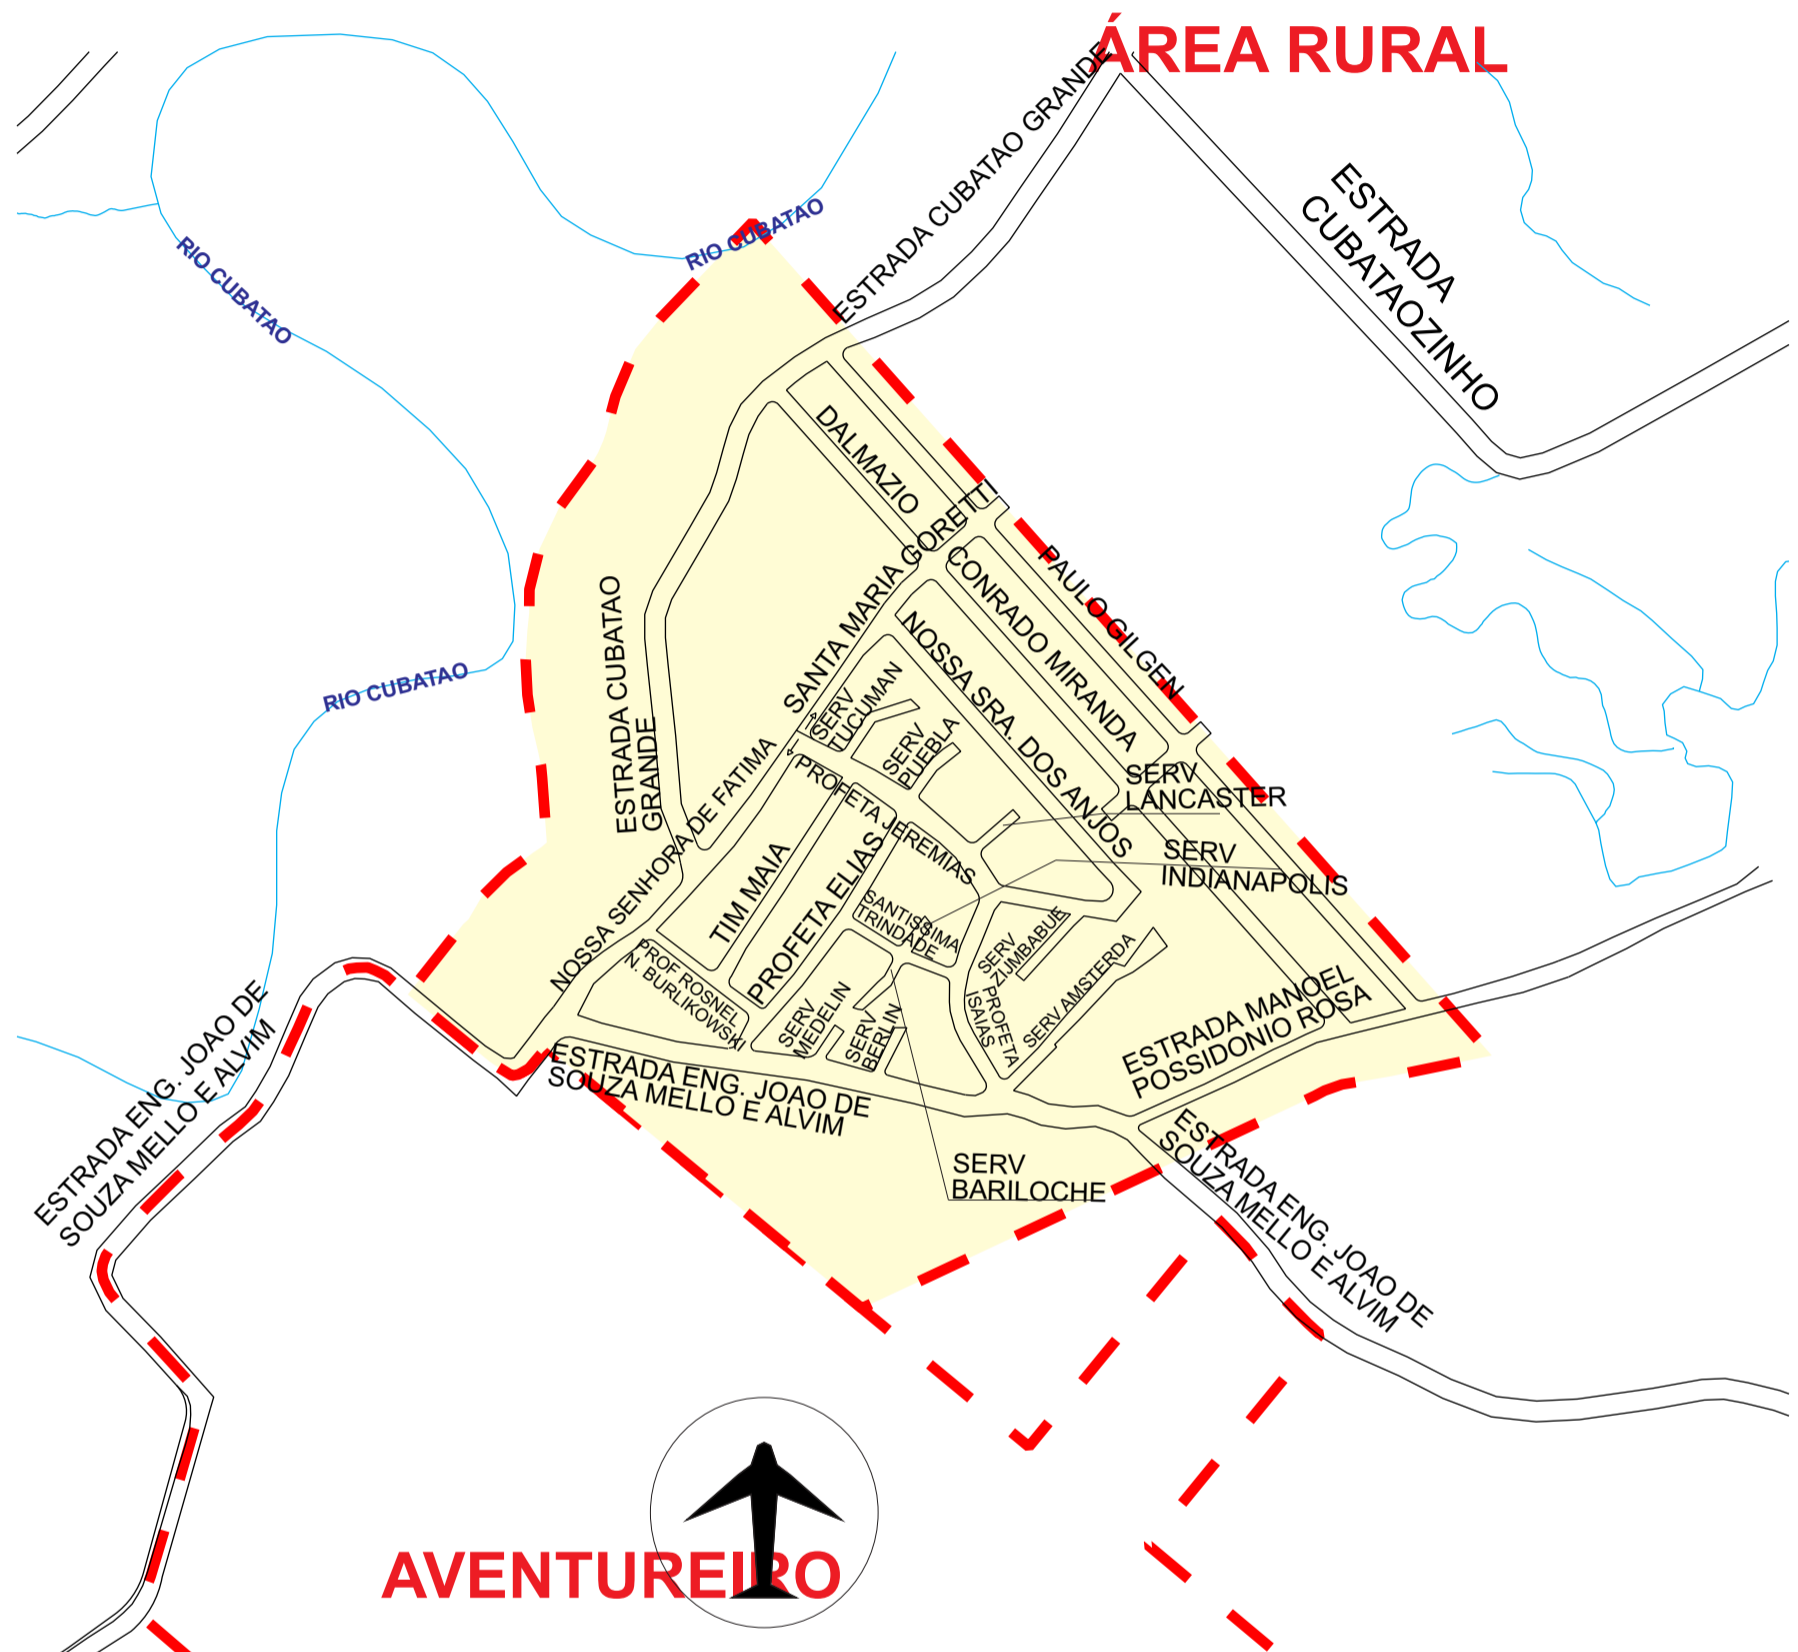

ÁREA RURAL

AVENTUREIRO

LEGENDA	
	Sistema Viário
	Hidrografia
	Limite de Bairro
	Logradouro PARTICULAR, denominado apenas para fins de endereçamento postal

bairro:

VILA CUBATÃO

- Data de Criação: Lei Complementar nº 54 de 18/12/97
 - População: 1.097 habitantes (2016)
 - Densidade Demográfica: 3.134 hab/km²
 - Área: 0,35 km² sem escala
- JAN/2022

Prefeitura de Joinville

SECRETARIA DE PLANEJAMENTO
URBANO E DESENVOLVIMENTO
SUSTENTÁVEL
Unidade de Pesquisa, Documentação
e Georreferenciamento