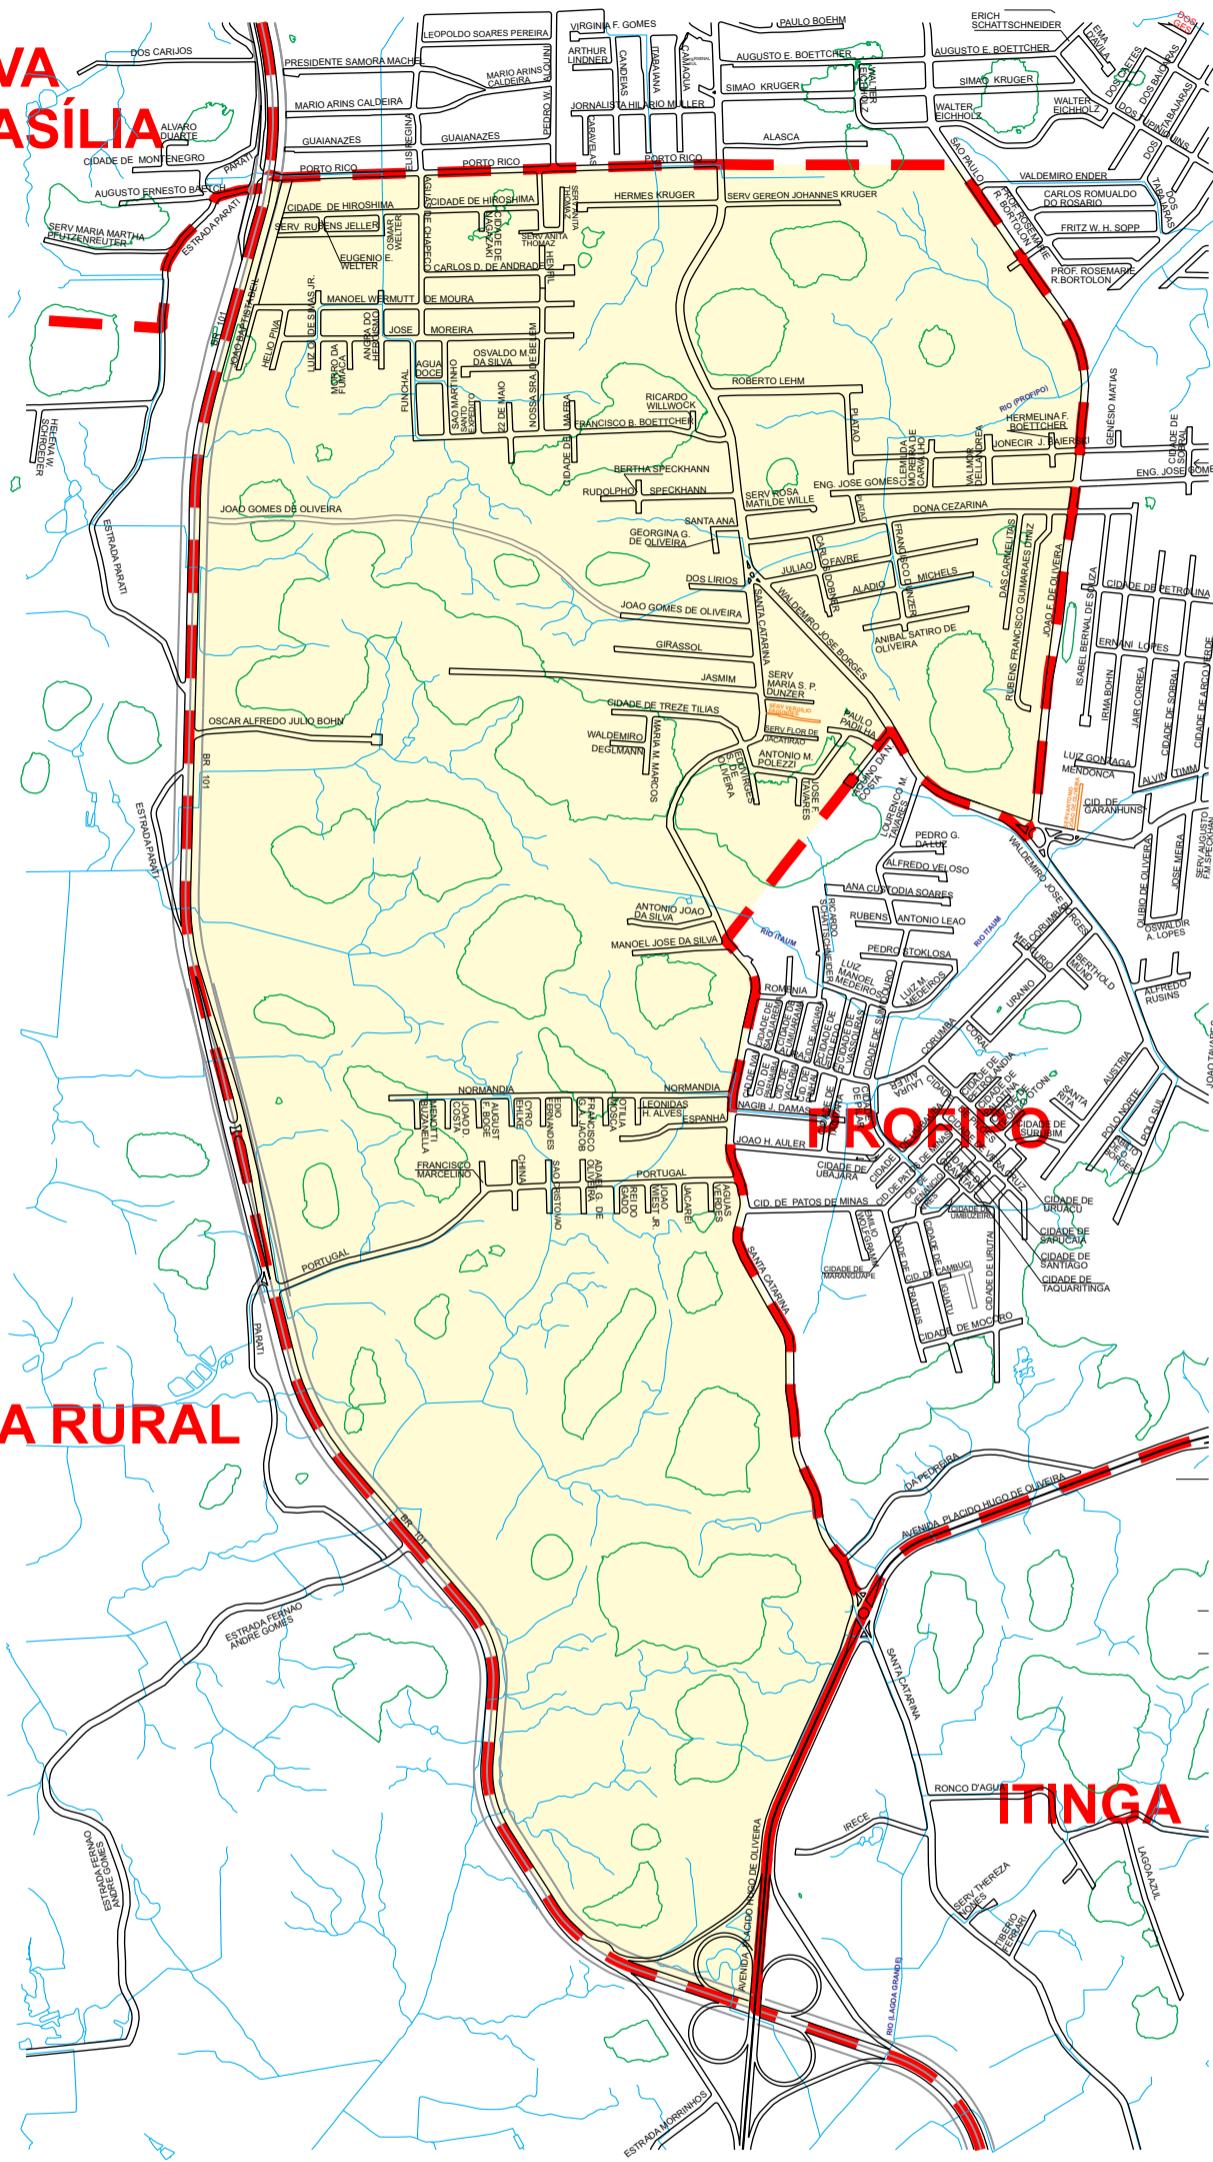

**NOVA
BRASÍLIA**

ÁREA RURAL

PROFIPO

TINGA

LEGENDA	
	Sistema Viário
	Hidrografia
	Limite de Bairro
	Logradouro PARTICULAR, denominado apenas para fins de endereçamento postal

bairro:

SANTA CATARINA

- Data de Criação: Lei 1.526 de 05/07/77
- População: 6.695 habitantes (2016)
- Densidade Demográfica: 1.235 hab/km²
- Área: 5,42 km² sem escala

JAN/2022

**Prefeitura
de Joinville**

SECRETARIA DE PLANEJAMENTO
URBANO E DESENVOLVIMENTO
SUSTENTÁVEL
Unidade de Pesquisa, Documentação
e Georreferenciamento