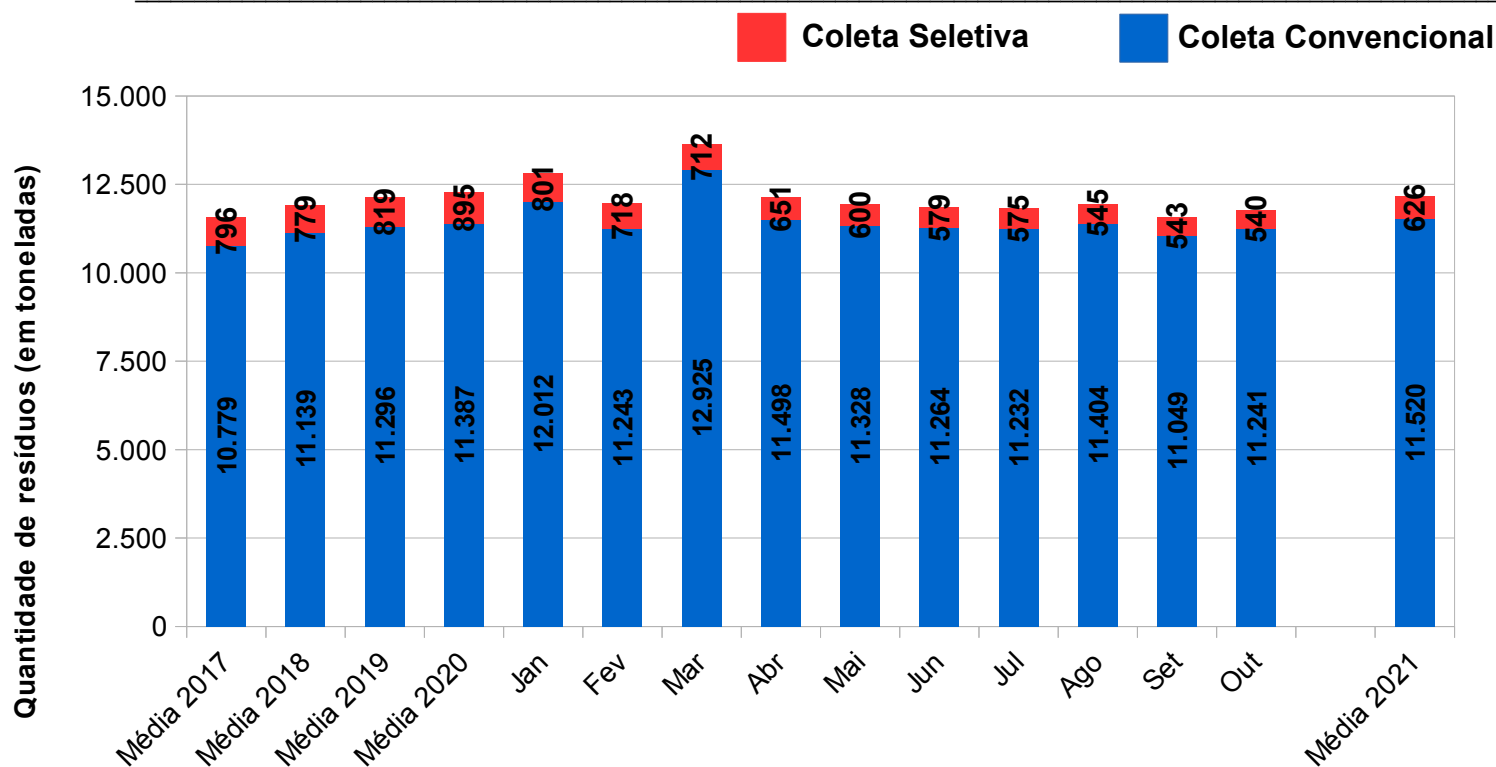

INDICADORES DE COLETA DE RESÍDUOS DOMICILIARES
ANO 2021

Relação Média
coleta convencional x coleta seletiva

Acumulado do ano 2021

Atualizado em Novembro/2021