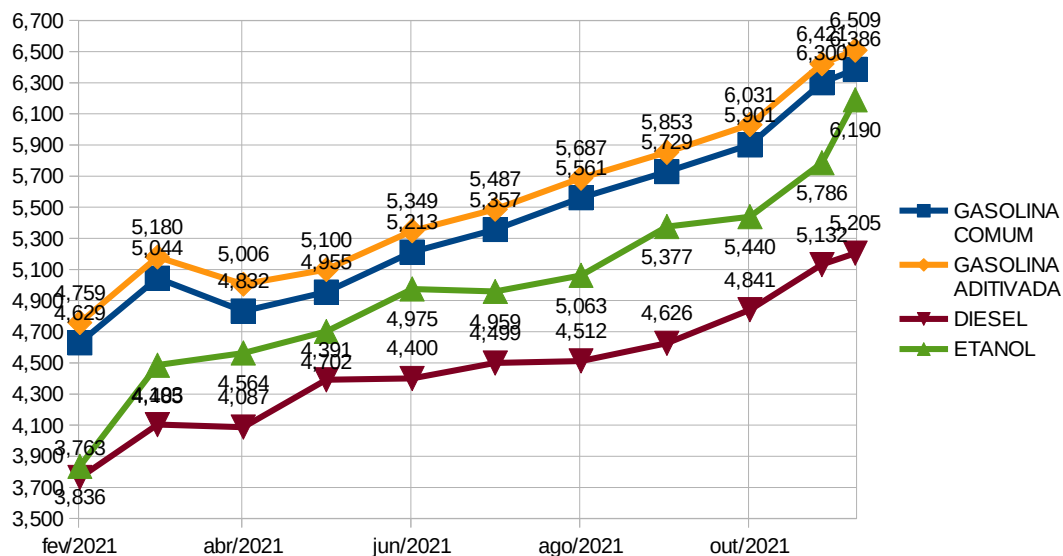

COMPARATIVO DOS PREÇOS

PESQUISA ATUAL

Realizada no dia 08 de novembro de 2021

	GASOLINA COMUM	GASOLINA ADITIVADA	DIESEL	ETANOL
MENOR PREÇO	6,179	6,179	4,879	5,793
MAIOR PREÇO	6,557	6,798	5,819	6,599
PREÇO MÉDIO	6,386	6,511	5,205	6,190
ECONOMIA ABASTECENDO COM O MENOR PREÇO (em relação ao maior preço, considerando o tanque de 50 litros)	R$ 18,90	R$ 30,95	R$ 47,00	R$ 40,30

PESQUISA ANTERIOR

Realizada no dia 27 de outubro de 2021

	GASOLINA COMUM	GASOLINA ADITIVADA	DIESEL	ETANOL
MENOR PREÇO	5,929	5,929	4,699	5,383
MAIOR PREÇO	6,399	6,698	5,769	6,099
PREÇO MÉDIO	6,300	6,421	5,132	5,786
ECONOMIA ABASTECENDO COM O MENOR PREÇO (em relação ao maior preço, considerando o tanque de 50 litros)	R$ 23,50	R$ 38,45	R$ 53,50	R$ 35,80

VARIAÇÃO DO PREÇO MÉDIO

(considerando a pesquisa atual e a pesquisa anterior)

	GASOLINA COMUM	GASOLINA ADITIVADA	DIESEL	ETANOL
VARIAÇÃO DO PREÇO MÉDIO	1,37%	1,39%	1,43%	6,99%

VARIAÇÃO DO PREÇO MÉDIO

(vide pesquisas realizadas pelo Procon Joinville)