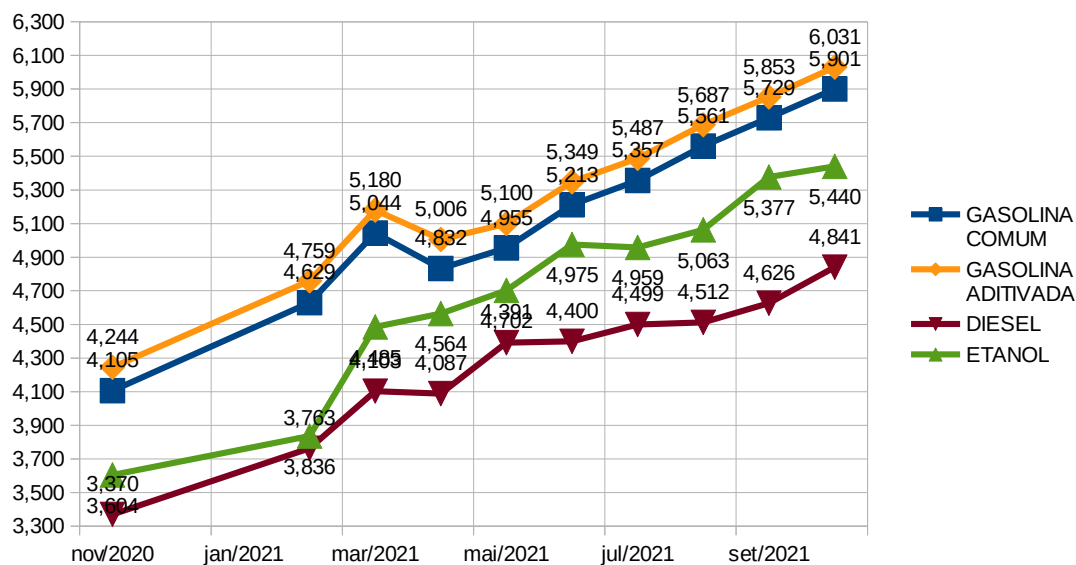

COMPARATIVO DOS PREÇOS

PESQUISA ATUAL

Realizada no dia 13 de outubro de 2021

	GASOLINA COMUM	GASOLINA ADITIVADA	DIESEL	ETANOL
MENOR PREÇO	5,769	5,769	4,499	5,059
MAIOR PREÇO	5,999	6,498	5,599	5,699
PREÇO MÉDIO	5,901	6,031	4,841	5,440
ECONOMIA ABASTECENDO COM O MENOR PREÇO (em relação ao maior preço, considerando o tanque de 50 litros)	R$ 11,50	R$ 36,45	R$ 55,00	R$ 32,00

PESQUISA ANTERIOR

Realizada no dia 10 de setembro de 2021

	GASOLINA COMUM	GASOLINA ADITIVADA	DIESEL	ETANOL
MENOR PREÇO	5,588	5,599	4,322	4,899
MAIOR PREÇO	5,899	6,098	5,999	5,799
PREÇO MÉDIO	5,729	5,853	4,626	5,377
ECONOMIA ABASTECENDO COM O MENOR PREÇO (em relação ao maior preço, considerando o tanque de 50 litros)	R$ 15,55	R$ 24,95	R$ 83,85	R$ 45,00

VARIAÇÃO DO PREÇO MÉDIO

(considerando a pesquisa atual e a pesquisa anterior)

	GASOLINA COMUM	GASOLINA ADITIVADA	DIESEL	ETANOL
VARIAÇÃO DO PREÇO MÉDIO	3,01%	3,04%	4,65%	1,18%

VARIAÇÃO DO PREÇO MÉDIO

(vide pesquisas realizadas pelo Procon Joinville)