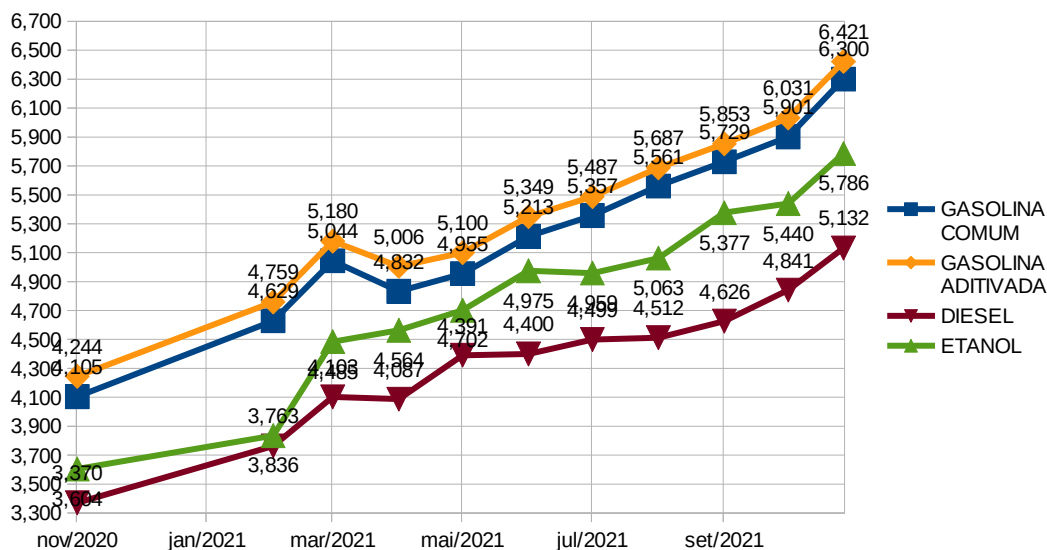

COMPARATIVO DOS PREÇOS

PESQUISA ATUAL

Realizada no dia 27 de outubro de 2021

	GASOLINA COMUM	GASOLINA ADITIVADA	DIESEL	ETANOL
MENOR PREÇO	5,929	5,929	4,699	5,383
MAIOR PREÇO	6,399	6,698	5,769	6,099
PREÇO MÉDIO	6,300	6,421	5,132	5,786
ECONOMIA ABASTECENDO COM O MENOR PREÇO (em relação ao maior preço, considerando o tanque de 50 litros)	R$ 23,50	R$ 38,45	R$ 53,50	R$ 35,80

PESQUISA ANTERIOR

Realizada no dia 13 de outubro de 2021

	GASOLINA COMUM	GASOLINA ADITIVADA	DIESEL	ETANOL
MENOR PREÇO	5,769	5,769	4,499	5,059
MAIOR PREÇO	5,999	6,498	5,599	5,699
PREÇO MÉDIO	5,901	6,031	4,841	5,440
ECONOMIA ABASTECENDO COM O MENOR PREÇO (em relação ao maior preço, considerando o tanque de 50 litros)	R$ 11,50	R$ 36,45	R$ 55,00	R$ 32,00

VARIAÇÃO DO PREÇO MÉDIO

(considerando a pesquisa atual e a pesquisa anterior)

	GASOLINA COMUM	GASOLINA ADITIVADA	DIESEL	ETANOL
VARIAÇÃO DO PREÇO MÉDIO	6,77%	6,47%	6,01%	6,36%

VARIAÇÃO DO PREÇO MÉDIO

(vide pesquisas realizadas pelo Procon Joinville)