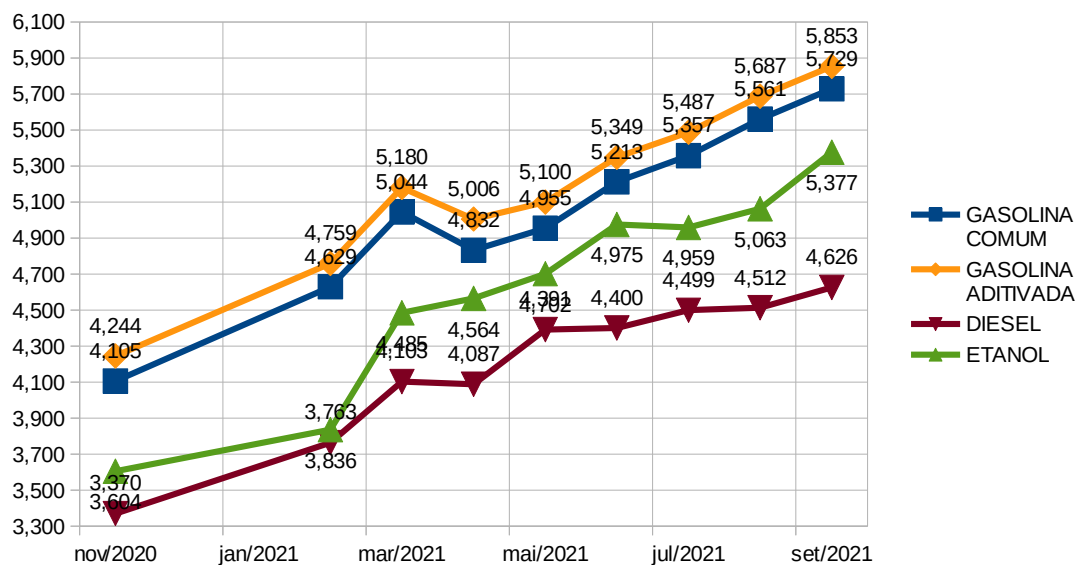

COMPARATIVO DOS PREÇOS

PESQUISA ATUAL

Realizada no dia 10 de setembro de 2021

	GASOLINA COMUM	GASOLINA ADITIVADA	DIESEL	ETANOL
MENOR PREÇO	5,588	5,599	4,322	4,899
MAIOR PREÇO	5,899	6,098	5,999	5,799
PREÇO MÉDIO	5,729	5,853	4,626	5,377
ECONOMIA ABASTECENDO COM O MENOR PREÇO (em relação ao maior preço, considerando o tanque de 50 litros)	R$ 15,55	R$ 24,95	R$ 83,85	R$ 45,00

PESQUISA ANTERIOR

Realizada no dia 16 de agosto de 2021

	GASOLINA COMUM	GASOLINA ADITIVADA	DIESEL	ETANOL
MENOR PREÇO	5,399	5,399	4,229	3,849
MAIOR PREÇO	5,699	5,968	5,169	5,499
PREÇO MÉDIO	5,561	5,687	4,512	5,063
ECONOMIA ABASTECENDO COM O MENOR PREÇO (em relação ao maior preço, considerando o tanque de 50 litros)	R$ 15,00	R$ 28,45	R$ 47,00	R$ 82,50

VARIAÇÃO DO PREÇO MÉDIO

(considerando a pesquisa atual e a pesquisa anterior)

	GASOLINA COMUM	GASOLINA ADITIVADA	DIESEL	ETANOL
VARIAÇÃO DO PREÇO MÉDIO	3,02%	2,92%	2,52%	6,20%

VARIAÇÃO DO PREÇO MÉDIO

(vide pesquisas realizadas pelo Procon Joinville)