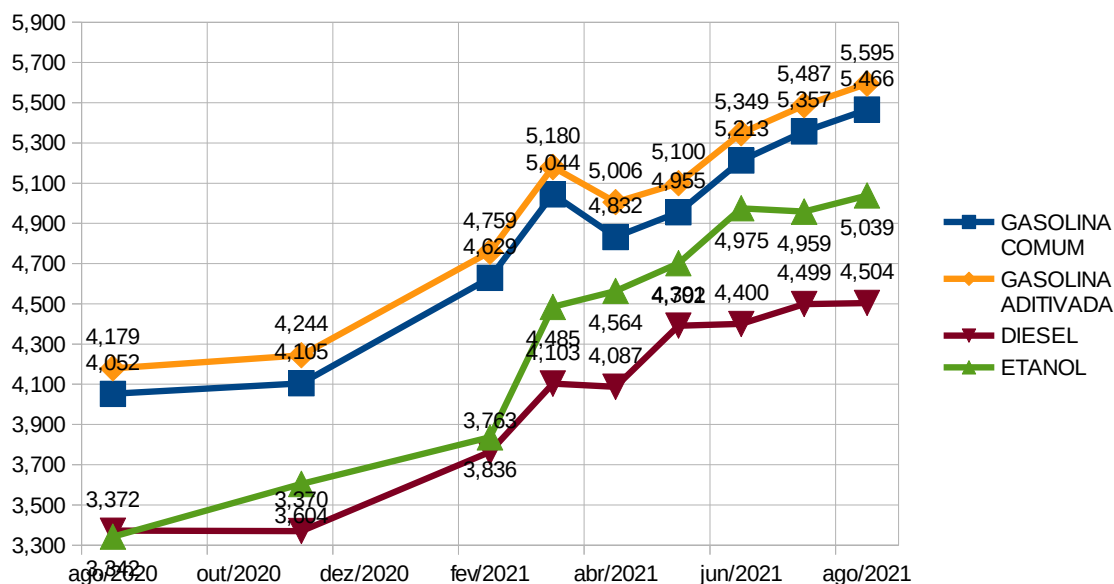

COMPARATIVO DOS PREÇOS

PESQUISA ATUAL

Realizada nos dias 09 e 10 de agosto de 2021.

	GASOLINA COMUM	GASOLINA ADITIVADA	DIESEL	ETANOL
MENOR PREÇO	5,319	5,349	4,229	4,799
MAIOR PREÇO	5,599	5,968	5,069	5,499
PREÇO MÉDIO	5,466	5,595	4,504	5,039
ECONOMIA ABASTECENDO COM O MENOR PREÇO (em relação ao maior preço, considerando o tanque de 50 litros)	R$ 14,00	R$ 30,95	R$ 42,00	R$ 35,00

PESQUISA ANTERIOR

Realizada nos dias 12 e 13 de julho de 2021.

	GASOLINA COMUM	GASOLINA ADITIVADA	DIESEL	ETANOL
MENOR PREÇO	5,199	5,199	4,179	4,597
MAIOR PREÇO	5,499	5,898	5,299	5,399
PREÇO MÉDIO	5,357	5,487	4,499	4,959
ECONOMIA ABASTECENDO COM O MENOR PREÇO (em relação ao maior preço, considerando o tanque de 50 litros)	R$ 15,00	R$ 34,95	R$ 56,00	R$ 40,10

VARIAÇÃO DO PREÇO MÉDIO

(considerando a pesquisa atual e a pesquisa anterior)

	GASOLINA COMUM	GASOLINA ADITIVADA	DIESEL	ETANOL
VARIAÇÃO DO PREÇO MÉDIO	2,03%	1,95%	0,11%	1,61%

VARIAÇÃO DO PREÇO MÉDIO

(vide pesquisas realizadas pelo Procon Joinville)