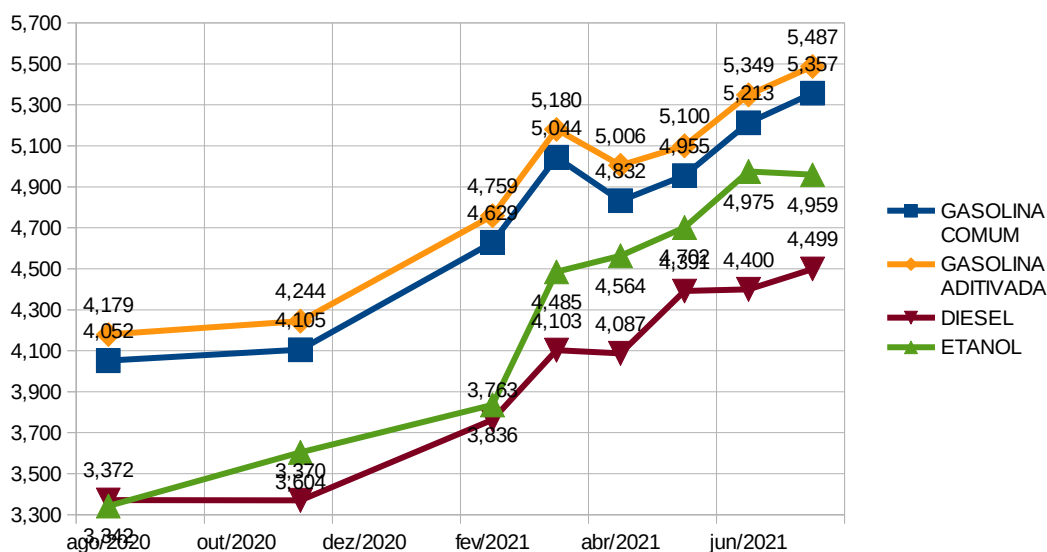

COMPARATIVO DOS PREÇOS

PESQUISA ATUAL

Realizada nos dias 12 e 13 de julho de 2021.

	GASOLINA COMUM	GASOLINA ADITIVADA	DIESEL	ETANOL
MENOR PREÇO	5,199	5,199	4,179	4,597
MAIOR PREÇO	5,499	5,898	5,299	5,399
PREÇO MÉDIO	5,357	5,487	4,499	4,959
ECONOMIA ABASTECENDO COM O MENOR PREÇO (em relação ao maior preço, considerando o tanque de 50 litros)	R$ 15,00	R$ 34,95	R$ 56,00	R$ 40,10

PESQUISA ANTERIOR

Realizada no dia 07 e 08 de junho de 2021.

	GASOLINA COMUM	GASOLINA ADITIVADA	DIESEL	ETANOL
MENOR PREÇO	5,099	5,099	4,019	4,699
MAIOR PREÇO	5,399	5,698	5,239	5,399
PREÇO MÉDIO	5,213	5,349	4,400	4,975
ECONOMIA ABASTECENDO COM O MENOR PREÇO (em relação ao maior preço, considerando o tanque de 50 litros)	R$ 15,00	R$ 29,95	R$ 61,00	R$ 35,00

VARIAÇÃO DO PREÇO MÉDIO

(considerando a pesquisa atual e a pesquisa anterior)

	GASOLINA COMUM	GASOLINA ADITIVADA	DIESEL	ETANOL
VARIAÇÃO DO PREÇO MÉDIO	2,77%	2,59%	2,25%	-0,33%

VARIAÇÃO DO PREÇO MÉDIO

(vide pesquisas realizadas pelo Procon Joinville)