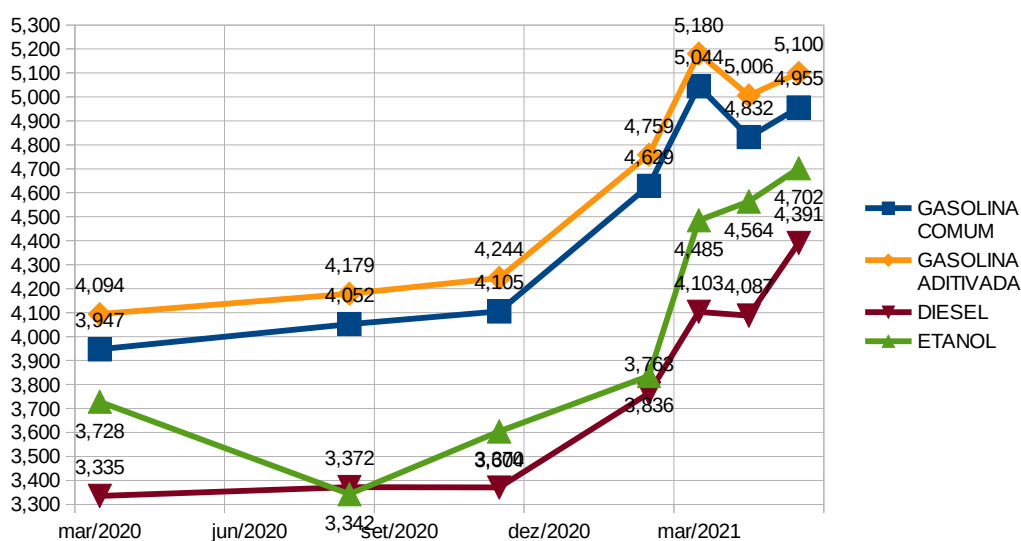

COMPARATIVO DOS PREÇOS

PESQUISA ATUAL

Realizada no dia 10 de maio de 2021.

	GASOLINA COMUM	GASOLINA ADITIVADA	DIESEL	ETANOL
MENOR PREÇO	4,799	4,799	3,995	4,399
MAIOR PREÇO	5,199	5,498	4,999	5,059
PREÇO MÉDIO	4,955	5,100	4,391	4,702
ECONOMIA ABASTECENDO COM O MENOR PREÇO (em relação ao maior preço, considerando o tanque de 50 litros)	R\$ 20,00	R\$ 34,95	R\$ 50,20	R\$ 33,00

PESQUISA ANTERIOR

Realizada no dia 10 de abril de 2021.

	GASOLINA COMUM	GASOLINA ADITIVADA	DIESEL	ETANOL
MENOR PREÇO	4,609	4,609	3,779	3,999
MAIOR PREÇO	5,199	5,389	4,799	4,999
PREÇO MÉDIO	4,832	5,006	4,087	4,564
ECONOMIA ABASTECENDO COM O MENOR PREÇO (em relação ao maior preço, considerando o tanque de 50 litros)	R\$ 29,50	R\$ 39,00	R\$ 51,00	R\$ 50,00

VARIAÇÃO DO PREÇO MÉDIO

(considerando a pesquisa atual e a pesquisa anterior)

	GASOLINA COMUM	GASOLINA ADITIVADA	DIESEL	ETANOL
VARIAÇÃO DO PREÇO MÉDIO	2,54%	1,88%	7,43%	3,02%

VARIAÇÃO DO PREÇO MÉDIO

(vide pesquisas realizadas pelo Procon Joinville)